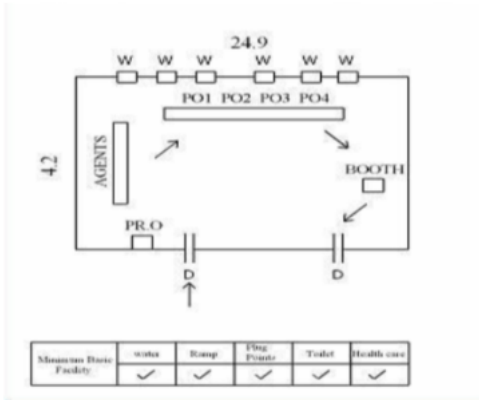

Google Map View

Polling Station Building Front View

Polling Station Front View

Cad View

Key MAP View

1 பெயர் : ராமன் தந்தையின் பெயர்: சங்கரன் வீட்டு எண் : 1 வயது : 76 பாலினம் : ஆண் Photo is available	ZFI1521947	2 பெயர் : பாக்கியம் - கணவர் பெயர்: ராஜன் வீட்டு எண் : 1E வயது : 58 பாலினம் : பெண் Photo is available	ZFI0942474	3 பெயர் : மகாலட்சுமி - தந்தையின் பெயர்: வடமலை - வீட்டு எண் : 1E வயது : 33 பாலினம் : பெண் Photo is available	ZFI0942672
4 பெயர் : விஜயன் - தந்தையின் பெயர்: பொன்ராம் - வீட்டு எண் : 1E வயது : 31 பாலினம் : ஆண் Photo is available	ZFI0942623	5 பெயர் : ஹரிஹரன் - தந்தையின் பெயர்: ராஜன் வீட்டு எண் : 1E வயது : 31 பாலினம் : ஆண் Photo is available	ZFI0942441	6 பெயர் : பாண்டியம்மாள் - கணவர் பெயர்: பாண்டியன் - வீட்டு எண் : 13-2 வயது : 62 பாலினம் : பெண் Photo is available	ZFI1996552
7 பெயர் : ரத்தினம் - கணவர் பெயர்: சுந்தர்ராஜ் - வீட்டு எண் : 13-4 வயது : 73 பாலினம் : பெண் Photo is available	ZFI1996586	8 பெயர் : சற்குணம் - கணவர் பெயர்: சுப்பாரெட்டியார் - வீட்டு எண் : 13-5 வயது : 77 பாலினம் : பெண் Photo is available	ZFI1996602	9 பெயர் : பாண்டியராஜ் - தந்தையின் பெயர்: சுப்பாரெட்டியார் - வீட்டு எண் : 13-5 வயது : 53 பாலினம் : ஆண் Photo is available	ZFI1996610
10 பெயர் : பத்மாவதி - கணவர் பெயர்: பாண்டியராஜ் - வீட்டு எண் : 13-5 வயது : 50 பாலினம் : பெண் Photo is available	HQR3003019	11 பெயர் : நளமகாராஜன் தந்தையின் பெயர்: மணிகண்டன் வீட்டு எண் : 13/5 வயது : 25 பாலினம் : ஆண் Photo is available	ZFI1473628	12 பெயர் : மணிகண்டன் - தந்தையின் பெயர்: வீரணன் - வீட்டு எண் : 13-7 வயது : 56 பாலினம் : ஆண் Photo is available	HQR3246253
13 பெயர் : சொக்கம்மாள் - கணவர் பெயர்: மணிகண்டன் - வீட்டு எண் : 13-7 வயது : 51 பாலினம் : பெண் Photo is available	HQR1603307	14 பெயர் : தாமோதரன் - தந்தையின் பெயர்: வேலுச்சாமி - வீட்டு எண் : 13-8 வயது : 56 பாலினம் : ஆண் Photo is available	ZFI1996636	15 பெயர் : ஜெயந்தி - கணவர் பெயர்: தாமோதரன் - வீட்டு எண் : 13-8 வயது : 50 பாலினம் : பெண் Photo is available	ZFI1996644
16 பெயர் : திவ்யா தந்தையின் பெயர்: தாமோதரன் வீட்டு எண் : 13/8 வயது : 26 பாலினம் : ஆண் Photo is available	ZFI1473636	17 பெயர் : ஹரிபிரசாத் தந்தையின் பெயர்: தாமோதரன் வீட்டு எண் : 13/8 வயது : 21 பாலினம் : ஆண் Photo is available	ZFI2611689	18 பெயர் : பத்மாவதி - கணவர் பெயர்: அழகர்சாமி - வீட்டு எண் : 13-9 வயது : 80 பாலினம் : பெண் Photo is available	ZFI1996669
19 பெயர் : மணிவண்ணன் - தந்தையின் பெயர்: அழகர்சாமி - வீட்டு எண் : 13-9 வயது : 63 பாலினம் : ஆண் Photo is available	ZFI1996677	20 பெயர் : பஞ்சவர்ணம் கணவர் பெயர்: ஜெகதீசன் வீட்டு எண் : 13/10 வயது : 51 பாலினம் : பெண் Photo is available	ZFI2611705	21 பெயர் : அஜித்குமார் தந்தையின் பெயர்: ஜெகதீசன் வீட்டு எண் : 13/10 வயது : 27 பாலினம் : ஆண் Photo is available	ZFI1473685
22 பெயர் : ராகாவி தந்தையின் பெயர்: நாகராஜ் வீட்டு எண் : 13/11 வயது : 22 பாலினம் : பெண் Photo is available	ZFI2552164	23 பெயர் : ராஜசேகரன் - தந்தையின் பெயர்: சுந்தரராஜன் - வீட்டு எண் : 13-12 வயது : 60 பாலினம் : ஆண் Photo is available	ZFI1996727	24 பெயர் : சுப்புலட்சுமி - கணவர் பெயர்: பாப்புராஜ் - வீட்டு எண் : 13-13 வயது : 53 பாலினம் : பெண் Photo is available	ZFI1062538
25 பெயர் : பாலமுரளி - தந்தையின் பெயர்: பாப்புராஜ் - வீட்டு எண் : 13-13 வயது : 31 பாலினம் : ஆண் Photo is available	ZFI0942243	26 பெயர் : திருப்பதி ராஜா தந்தையின் பெயர்: கிருஷ்ணன் வீட்டு எண் : 13/13 வயது : 22 பாலினம் : ஆண் Photo is available	ZFI2563641	27 பெயர் : வாசுதேவன் - தந்தையின் பெயர்: அழகர்சாமி - வீட்டு எண் : 13-14 வயது : 53 பாலினம் : ஆண் Photo is available	ZFI1996735
28 பெயர் : தமிழரசி - கணவர் பெயர்: வாசுதேவன் - வீட்டு எண் : 13-14 வயது : 51 பாலினம் : பெண் Photo is available	HQR1602978	29 பெயர் : தினேஷ்குமார் - தந்தையின் பெயர்: வாசுதேவன் - வீட்டு எண் : 13-14 வயது : 28 பாலினம் : ஆண் Photo is available	ZFI1275122	30 பெயர் : கிருஷ்ண குமார் தந்தையின் பெயர்: வாசு தேவன் வீட்டு எண் : 13/14 வயது : 22 பாலினம் : ஆண் Photo is available	ZFI2563690