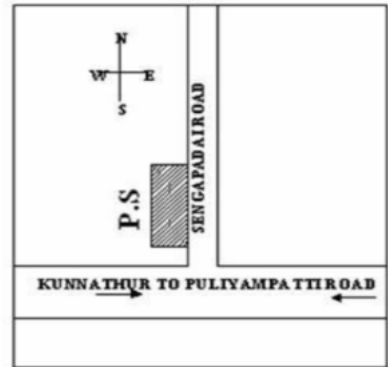

கையொப்பம்

Nazri Naksha

Google Map View

Polling Station Building Front View

Polling Station Front View

Cad View

Key MAP View

| | | | | | |
|--|------------|--|------------|---|------------|
| 1 பெயர் : நாகம்மாள் ச தந்தையின் பெயர்: சுப்பன் வீட்டு எண் : 1 வயது : 56 பாலினம் : பெண் Photo is available | ZAY0810358 | 2 பெயர் : வெங்கடேஷ்வரன் - தந்தையின் பெயர்: கணேசன் - வீட்டு எண் : 1 வயது : 31 பாலினம் : ஆண் Photo is available | ZFI0943001 | 3 பெயர் : நடராஜன் - தந்தையின் பெயர்: சுந்தர்ராஜன் - வீட்டு எண் : 1-2 வயது : 27 பாலினம் : ஆண் Photo is available | ZFI1386309 |
| 4 பெயர் : அலமேலு - கணவர் பெயர்: செல்வபொருமாள் - வீட்டு எண் : 1-3 வயது : 88 பாலினம் : பெண் Photo is available | ZFI2000339 | 5 பெயர் : அழகர்சாமி - தந்தையின் பெயர்: ராமசாமிரெட்டி - வீட்டு எண் : 1-8 வயது : 49 பாலினம் : ஆண் Photo is available | ZFI2000354 | 6 பெயர் : மணிகண்டன் தி தந்தையின் பெயர்: திருவேங்கடம் - வீட்டு எண் : 1/8 வயது : 44 பாலினம் : ஆண் Photo is available | CGK2609915 |
| 7 பெயர் : மணிகண்டநாராயணன் தி தந்தையின் பெயர்: திருவேங்கடம் - வீட்டு எண் : 1/8 வயது : 43 பாலினம் : ஆண் Photo is available | ZFI0135087 | 8 பெயர் : நாகராணி - கணவர் பெயர்: மணிகண்டன் - வீட்டு எண் : 1-8 வயது : 35 பாலினம் : பெண் Photo is available | ZFI1326990 | 9 பெயர் : பூ தனலட்சுமி கணவர் பெயர்: தி மணிகண்ட நாராயணன் வீட்டு எண் : 1/8 வயது : 35 பாலினம் : பெண் Photo is available | ZFI1530187 |
| 10 பெயர் : பா உமா கணவர் பெயர்: தி செல்வகணேசன் வீட்டு எண் : 1/8 வயது : 33 பாலினம் : பெண் Photo is available | WAO0174698 | 11 பெயர் : க லாவண்யா கணவர் பெயர்: தி செல்வப்பாண்டி வீட்டு எண் : 1/8 வயது : 33 பாலினம் : பெண் Photo is available | UWW0578385 | 12 பெயர் : விஜயலெட்சுமி - கணவர் பெயர்: பரந்தாமன் - வீட்டு எண் : 1-11 வயது : 60 பாலினம் : பெண் Photo is available | ZFI0096693 |
| 13 பெயர் : பரந்தாமன் - தந்தையின் பெயர்: ராமசந்திரரெட்டி - வீட்டு எண் : 1-11 வயது : 59 பாலினம் : ஆண் Photo is available | ZFI2000362 | 14 பெயர் : நாராயணன் - தந்தையின் பெயர்: சங்கர்ராசு - வீட்டு எண் : 1-12 வயது : 49 பாலினம் : ஆண் Photo is available | ZFI2000370 | 15 பெயர் : அன்னலட்சுமி - கணவர் பெயர்: கோபாலகிருஷ்ணன் - வீட்டு எண் : 1-14 வயது : 67 பாலினம் : பெண் Photo is available | ZFI2000396 |
| 16 பெயர் : இராமசாமி - தந்தையின் பெயர்: கோபாலகிருஷ்ணன் - வீட்டு எண் : 1-14 வயது : 42 பாலினம் : ஆண் Photo is available | CGK2372407 | 17 பெயர் : லெட்சுமி - தந்தையின் பெயர்: ராமசாமிரெட்டி - வீட்டு எண் : 1-15 வயது : 63 பாலினம் : பெண் Photo is available | ZFI2000404 | 18 பெயர் : புவனா தந்தையின் பெயர்: அழகர்சாமி வீட்டு எண் : 1/15 வயது : 22 பாலினம் : பெண் Photo is available | ZFI2565216 |
| 19 பெயர் : அ அருண்குமார் தந்தையின் பெயர்: அழகர்சாமி வீட்டு எண் : 1/15 வயது : 21 பாலினம் : ஆண் Photo is available | ZFI2641751 | 20 பெயர் : சுப்புலட்சுமி - கணவர் பெயர்: ராமசாமிரெட்டி - வீட்டு எண் : 1-16 வயது : 76 பாலினம் : பெண் Photo is available | ZFI2000412 | 21 பெயர் : சங்கர்ராஜ் - தந்தையின் பெயர்: ராமசாமிரெட்டி - வீட்டு எண் : 1-16 வயது : 48 பாலினம் : ஆண் Photo is available | ZFI2000420 |
| 22 பெயர் : கோபாலகிருஷ்ணன் - தந்தையின் பெயர்: ராமசாமிரெட்டி - வீட்டு எண் : 1-16 வயது : 44 பாலினம் : ஆண் Photo is available | CGK2075125 | 23 பெயர் : இந்திரா அ கணவர் பெயர்: அழகர்சாமி - வீட்டு எண் : 1-16 வயது : 43 பாலினம் : பெண் Photo is available | CGK1470699 | 24 பெயர் : வேலுத்தாயம்மாள் - தந்தையின் பெயர்: சுப்பாரெட்டி - வீட்டு எண் : 1-17 வயது : 87 பாலினம் : பெண் Photo is available | ZFI2000438 |
| 25 பெயர் : காஞ்சனா - கணவர் பெயர்: சுப்பாரெட்டி - வீட்டு எண் : 1-17 வயது : 30 பாலினம் : பெண் Photo is available | ZFI1062942 | 26 பெயர் : ராஜேந்திரன் - தந்தையின் பெயர்: அழகர்சாமி - வீட்டு எண் : 1-17A வயது : 58 பாலினம் : ஆண் Photo is available | ZFI0096552 | 27 பெயர் : கோவிந்தராஜ் - தந்தையின் பெயர்: ரங்கசாமிரெட்டி - வீட்டு எண் : 1-18 வயது : 82 பாலினம் : ஆண் Photo is available | ZFI2000446 |
| 28 பெயர் : ரேகா - கணவர் பெயர்: செந்தில்நாகராஜ் - வீட்டு எண் : 1-18 வயது : 43 பாலினம் : பெண் Photo is available | CGK2075224 | 29 பெயர் : சாந்தி - கணவர் பெயர்: விஜயமகாலிங்கம் - வீட்டு எண் : 1-18 வயது : 42 பாலினம் : பெண் Photo is available | ZFI1062801 | 30 பெயர் : விஜயமகாலிங்கம் - தந்தையின் பெயர்: கோவிந்தராஜ் - வீட்டு எண் : 1-18 வயது : 41 பாலினம் : ஆண் Photo is available | CGK1160811 |