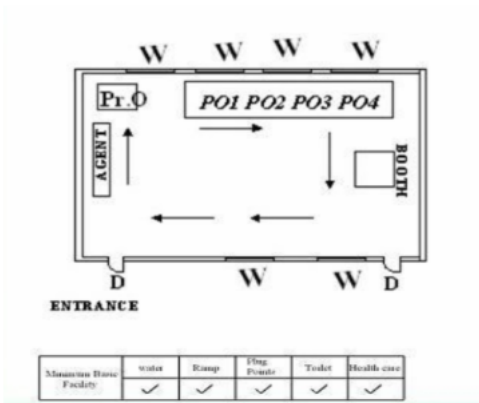

கையொப்பம்

Nazri Naksha

Google Map View

Polling Station Building Front View

Polling Station Front View

Cad View

Key MAP View

| | | | | | |
|--|------------|--|------------|---|------------|
| 1 பெயர் : நாகம்மாள் ச தந்தையின் பெயர்: சுப்பன் வீட்டு எண் : 1 வயது : 56 பாலினம் : பெண் Photo is available | ZAY0810358 | 2 பெயர் : வெங்கடேஷ்வரன் - தந்தையின் பெயர்: கணேசன் - வீட்டு எண் : 1 வயது : 31 பாலினம் : ஆண் Photo is available | ZFI0943001 | 3 பெயர் : நடராஜன் - தந்தையின் பெயர்: சுந்தர்ராஜன் - வீட்டு எண் : 1-2 வயது : 27 பாலினம் : ஆண் Photo is available | ZFI1386309 |
| 4 பெயர் : அலமேலு - கணவர் பெயர்: செல்வபொருமாள் - வீட்டு எண் : 1-3 வயது : 88 பாலினம் : பெண் Photo is available | ZFI2000339 | 5 பெயர் : அழகர்சாமி - தந்தையின் பெயர்: ராமசாமிரெட்டி - வீட்டு எண் : 1-8 வயது : 49 பாலினம் : ஆண் Photo is available | ZFI2000354 | 6 பெயர் : மணிகண்டன் தி தந்தையின் பெயர்: திருவேங்கடம் - வீட்டு எண் : 1/8 வயது : 44 பாலினம் : ஆண் Photo is available | CGK2609915 |
| 7 பெயர் : மணிகண்டநாராயணன் தி தந்தையின் பெயர்: திருவேங்கடம் - வீட்டு எண் : 1/8 வயது : 43 பாலினம் : ஆண் Photo is available | ZFI0135087 | 8 பெயர் : நாகராணி - கணவர் பெயர்: மணிகண்டன் - வீட்டு எண் : 1-8 வயது : 35 பாலினம் : பெண் Photo is available | ZFI1326990 | 9 பெயர் : பூ தனலட்சுமி கணவர் பெயர்: தி மணிகண்ட நாராயணன் வீட்டு எண் : 1/8 வயது : 35 பாலினம் : பெண் Photo is available | ZFI1530187 |
| 10 பெயர் : பா உமா கணவர் பெயர்: தி செல்வகணேசன் வீட்டு எண் : 1/8 வயது : 33 பாலினம் : பெண் Photo is available | WAO0174698 | 11 பெயர் : க லாவண்யா கணவர் பெயர்: தி செல்வப்பாண்டி வீட்டு எண் : 1/8 வயது : 33 பாலினம் : பெண் Photo is available | UWW0578385 | 12 பெயர் : விஜயலெட்சுமி - கணவர் பெயர்: பரந்தாமன் - வீட்டு எண் : 1-11 வயது : 60 பாலினம் : பெண் Photo is available | ZFI0096693 |
| 13 பெயர் : பரந்தாமன் - தந்தையின் பெயர்: ராமசந்திரரெட்டி - வீட்டு எண் : 1-11 வயது : 59 பாலினம் : ஆண் Photo is available | ZFI2000362 | 14 பெயர் : நாராயணன் - தந்தையின் பெயர்: சங்கர்ராசு - வீட்டு எண் : 1-12 வயது : 49 பாலினம் : ஆண் Photo is available | ZFI2000370 | 15 பெயர் : அன்னலட்சுமி - கணவர் பெயர்: கோபாலகிருஷ்ணன் - வீட்டு எண் : 1-14 வயது : 67 பாலினம் : பெண் Photo is available | ZFI2000396 |
| 16 பெயர் : இராமசாமி - தந்தையின் பெயர்: கோபாலகிருஷ்ணன் - வீட்டு எண் : 1-14 வயது : 42 பாலினம் : ஆண் Photo is available | CGK2372407 | 17 பெயர் : லெட்சுமி - தந்தையின் பெயர்: ராமசாமிரெட்டி - வீட்டு எண் : 1-15 வயது : 63 பாலினம் : பெண் Photo is available | ZFI2000404 | 18 பெயர் : புவனா தந்தையின் பெயர்: அழகர்சாமி வீட்டு எண் : 1/15 வயது : 22 பாலினம் : பெண் Photo is available | ZFI2565216 |
| 19 பெயர் : அ அருண்குமார் தந்தையின் பெயர்: அழகர்சாமி வீட்டு எண் : 1/15 வயது : 21 பாலினம் : ஆண் Photo is available | ZFI2641751 | 20 பெயர் : சுப்புலட்சுமி - கணவர் பெயர்: ராமசாமிரெட்டி - வீட்டு எண் : 1-16 வயது : 76 பாலினம் : பெண் Photo is available | ZFI2000412 | 21 பெயர் : சங்கர்ராஜ் - தந்தையின் பெயர்: ராமசாமிரெட்டி - வீட்டு எண் : 1-16 வயது : 48 பாலினம் : ஆண் Photo is available | ZFI2000420 |
| 22 பெயர் : கோபாலகிருஷ்ணன் - தந்தையின் பெயர்: ராமசாமிரெட்டி - வீட்டு எண் : 1-16 வயது : 44 பாலினம் : ஆண் Photo is available | CGK2075125 | 23 பெயர் : இந்திரா அ கணவர் பெயர்: அழகர்சாமி - வீட்டு எண் : 1-16 வயது : 43 பாலினம் : பெண் Photo is available | CGK1470699 | 24 பெயர் : வேலுத்தாயம்மாள் - தந்தையின் பெயர்: சுப்பாரெட்டி - வீட்டு எண் : 1-17 வயது : 87 பாலினம் : பெண் Photo is available | ZFI2000438 |
| 25 பெயர் : காஞ்சனா - கணவர் பெயர்: சுப்பாரெட்டி - வீட்டு எண் : 1-17 வயது : 30 பாலினம் : பெண் Photo is available | ZFI1062942 | 26 பெயர் : ராஜேந்திரன் - தந்தையின் பெயர்: அழகர்சாமி - வீட்டு எண் : 1-17A வயது : 58 பாலினம் : ஆண் Photo is available | ZFI0096552 | 27 பெயர் : கோவிந்தராஜ் - தந்தையின் பெயர்: ரங்கசாமிரெட்டி - வீட்டு எண் : 1-18 வயது : 82 பாலினம் : ஆண் Photo is available | ZFI2000446 |
| 28 பெயர் : ரேகா - கணவர் பெயர்: செந்தில்நாகராஜ் - வீட்டு எண் : 1-18 வயது : 43 பாலினம் : பெண் Photo is available | CGK2075224 | 29 பெயர் : சாந்தி - கணவர் பெயர்: விஜயமகாலிங்கம் - வீட்டு எண் : 1-18 வயது : 42 பாலினம் : பெண் Photo is available | ZFI1062801 | 30 பெயர் : விஜயமகாலிங்கம் - தந்தையின் பெயர்: கோவிந்தராஜ் - வீட்டு எண் : 1-18 வயது : 41 பாலினம் : ஆண் Photo is available | CGK1160811 |