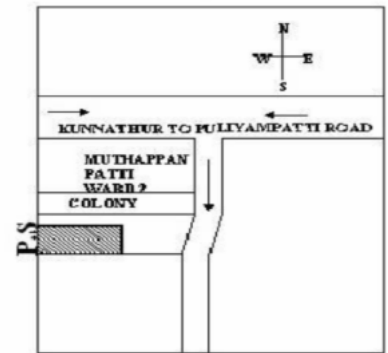

Key MAP View