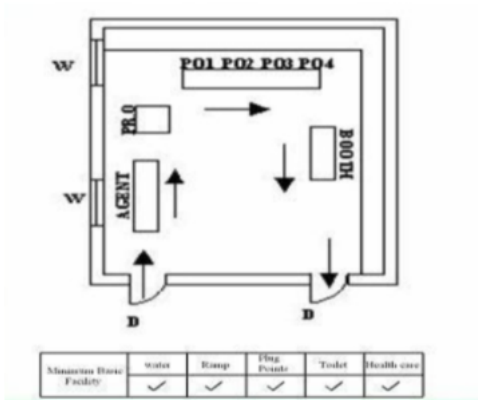

Google Map View

Polling Station Building Front View

Polling Station Front View

Cad View

Key MAP View

1	ZFI2366540	பெயர் : சுந்தரமூர்த்தி தந்தையின் பெயர்: முனியாண்டி வீட்டு எண் : 1 வயது : 43 பாலினம் : ஆண்	Photo is available	2	ZFI2364990	பெயர் : முத்துலட்சுமி கணவர் பெயர்: சுந்தரமூர்த்தி வீட்டு எண் : 1 வயது : 38 பாலினம் : பெண்	Photo is available	3	ZFI2322014	பெயர் : சு தாரணி தந்தையின் பெயர்: சுந்தரமூர்த்தி வீட்டு எண் : 1/4-1 வயது : 24 பாலினம் : பெண்	Photo is available
4	ZFI2411569	பெயர் : திருமலை ராஜன் தந்தையின் பெயர்: சுந்தரமூர்த்தி வீட்டு எண் : 1/4-1 வயது : 23 பாலினம் : ஆண்	Photo is available	5	ZFI1065028	பெயர் : கொண்டலராஜ் - தந்தையின் பெயர்: சுப்பிரமணியன் - வீட்டு எண் : 1-24-54 வயது : 30 பாலினம் : ஆண்	Photo is available	6	CGK1421940	பெயர் : மெய்யம்மாள் - கணவர் பெயர்: ஞானசேகரன் - வீட்டு எண் : 1/39-1 வயது : 63 பாலினம் : பெண்	Photo is available
7	ZFI1471366	பெயர் : தேனமுதா கணவர் பெயர்: குமணன் வீட்டு எண் : 1/39/1 வயது : 37 பாலினம் : பெண்	Photo is available	8	ZFI2628162	பெயர் : மோகன் தந்தையின் பெயர்: ஞானசேகரன் வீட்டு எண் : 1/39-1 வயது : 33 பாலினம் : ஆண்	Photo is available	9	ZFI1380815	பெயர் : ரவி சீ தந்தையின் பெயர்: சீனிவாசன் - வீட்டு எண் : 1-230 வயது : 54 பாலினம் : ஆண்	Photo is available
10	ZFI1380807	பெயர் : செல்வி ர கணவர் பெயர்: ரவி - வீட்டு எண் : 1-230 வயது : 50 பாலினம் : பெண்	Photo is available	11	ZFI0648337	பெயர் : காமாட்சி - தந்தையின் பெயர்: மல்லையா - வீட்டு எண் : 1-239 வயது : 72 பாலினம் : ஆண்	Photo is available	12	ZFI0648345	பெயர் : கார்த்திக் - தந்தையின் பெயர்: காமாட்சி - வீட்டு எண் : 1-239 வயது : 45 பாலினம் : ஆண்	Photo is available
13	ZFI0648352	பெயர் : கனிச்செல்வி - கணவர் பெயர்: கார்த்திக் - வீட்டு எண் : 1-239 வயது : 43 பாலினம் : பெண்	Photo is available	14	ZFI0822080	பெயர் : குணவதி - கணவர் பெயர்: வெங்கட்டசாமி - வீட்டு எண் : 1E வயது : 66 பாலினம் : பெண்	Photo is available	15	ZFI1186675	பெயர் : பாண்டலவரி - கணவர் பெயர்: மகேந்திரன் - வீட்டு எண் : 1e வயது : 55 பாலினம் : பெண்	Photo is available
16	ZFI1065093	பெயர் : சுப்புலட்சுமி - கணவர் பெயர்: திலகர்மணி - வீட்டு எண் : 1e வயது : 55 பாலினம் : பெண்	Photo is available	17	ZFI0822312	பெயர் : பொன்றாஜ் - தந்தையின் பெயர்: நாகலிங்கம் செட்டியார் - வீட்டு எண் : 1E வயது : 53 பாலினம் : ஆண்	Photo is available	18	ZFI1064963	பெயர் : ரகுபதி - தந்தையின் பெயர்: சுப்பையா - வீட்டு எண் : 1E வயது : 48 பாலினம் : ஆண்	Photo is available
19	ZFI0822296	பெயர் : சரவணன் - தந்தையின் பெயர்: சன்னையன் - வீட்டு எண் : 1E வயது : 47 பாலினம் : ஆண்	Photo is available	20	ZFI0822270	பெயர் : பாண்டிசேகர் - தந்தையின் பெயர்: சங்கர் நாராயணன் - வீட்டு எண் : 1E வயது : 45 பாலினம் : ஆண்	Photo is available	21	ZFI0822247	பெயர் : பஞ்சவர்ணம் - கணவர் பெயர்: அய்யாத்துரை - வீட்டு எண் : 1E வயது : 44 பாலினம் : பெண்	Photo is available
22	ZFI0822288	பெயர் : ஞானபிரபா - கணவர் பெயர்: பாண்டிசேகர் - வீட்டு எண் : 1E வயது : 42 பாலினம் : பெண்	Photo is available	23	ZFI0821637	பெயர் : பாலக்குமார் - தந்தையின் பெயர்: கிருஷ்ணசாமி - வீட்டு எண் : 1E வயது : 42 பாலினம் : ஆண்	Photo is available	24	ZFI1064658	பெயர் : சாந்தி - கணவர் பெயர்: பாலகணேசன் - வீட்டு எண் : 1E வயது : 40 பாலினம் : பெண்	Photo is available
25	ZFI1186683	பெயர் : ஞானலட்சுமி - கணவர் பெயர்: சிவக்குமார் - வீட்டு எண் : 1e வயது : 36 பாலினம் : பெண்	Photo is available	26	ZFI0822346	பெயர் : கலைவாணி - தந்தையின் பெயர்: கல்யாணசுந்தரம் - வீட்டு எண் : 1E வயது : 35 பாலினம் : பெண்	Photo is available	27	ZFI1064740	பெயர் : காளமேகப்பெருமாள் - தந்தையின் பெயர்: அய்யாவு - வீட்டு எண் : 1E வயது : 33 பாலினம் : ஆண்	Photo is available
28	ZFI1186857	பெயர் : தனலட்சுமி - கணவர் பெயர்: மணிகண்டன் - வீட்டு எண் : 1E வயது : 32 பாலினம் : பெண்	Photo is available	29	ZFI1134667	பெயர் : தையல்நாயகி - கணவர் பெயர்: தமிழ்செல்வன் - வீட்டு எண் : 1E வயது : 32 பாலினம் : பெண்	Photo is available	30	ZFI1064872	பெயர் : கவிதாபுரி - தந்தையின் பெயர்: கணேசன் - வீட்டு எண் : 1E வயது : 31 பாலினம் : பெண்	Photo is available