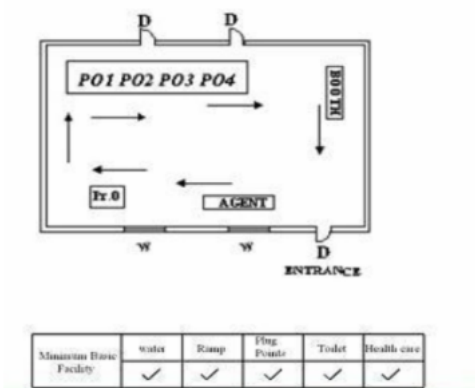

Google Map View

Polling Station Building Front View

Polling Station Front View

Cad View

Key MAP View

<p>1</p> <p>பெயர் : பாண்டியம்மாள் கணவர் பெயர்: பாண்டி - வீட்டு எண் : 1-1-33 வயது : 41 பாலினம் : பெண்</p> <p>ZFI0718742</p> <p>Photo is available</p>	<p>2</p> <p>பெயர் : செல்வக்குமார் - தந்தையின் பெயர்: ராமர் - வீட்டு எண் : 1-1-101B வயது : 33 பாலினம் : ஆண்</p> <p>ZFI0718726</p> <p>Photo is available</p>	<p>3</p> <p>பெயர் : சுகன்யா - கணவர் பெயர்: வேல்முருகன் - வீட்டு எண் : 1-1-125 வயது : 33 பாலினம் : பெண்</p> <p>ZFI0826149</p> <p>Photo is available</p>
<p>4</p> <p>பெயர் : குட்டி - தந்தையின் பெயர்: சின்னசாமி - வீட்டு எண் : 1-1-174 வயது : 53 பாலினம் : ஆண்</p> <p>ZFI0718585</p> <p>Photo is available</p>	<p>5</p> <p>பெயர் : விஜயலட்சுமி தந்தையின் பெயர்: துரை ராஜ் வீட்டு எண் : 1/78 வயது : 60 பாலினம் : ஆண்</p> <p>ZFI2413540</p> <p>Photo is available</p>	<p>6</p> <p>பெயர் : சுதர்ஸனா தந்தையின் பெயர்: கந்தசாமி வீட்டு எண் : 1/78 வயது : 29 பாலினம் : பெண்</p> <p>ZFI2413524</p> <p>Photo is available</p>
<p>7</p> <p>பெயர் : முத்துலட்சுமி - கணவர் பெயர்: அர்ச்சுணன் - வீட்டு எண் : 1E வயது : 65 பாலினம் : பெண்</p> <p>ZFI0946434</p> <p>Photo is available</p>	<p>8</p> <p>பெயர் : சாந்தி - தந்தையின் பெயர்: ஆண்டிச்சாமி - வீட்டு எண் : 1E வயது : 58 பாலினம் : பெண்</p> <p>ZFI0826164</p> <p>Photo is available</p>	<p>9</p> <p>பெயர் : சிங்கராஜ் - தந்தையின் பெயர்: பொன்னம்பலம் - வீட்டு எண் : 1E வயது : 57 பாலினம் : ஆண்</p> <p>ZFI0718759</p> <p>Photo is available</p>
<p>10</p> <p>பெயர் : தம்பித்துரை - தந்தையின் பெயர்: சண்முகம் - வீட்டு எண் : 1E வயது : 52 பாலினம் : ஆண்</p> <p>ZFI0826321</p> <p>Photo is available</p>	<p>11</p> <p>பெயர் : சின்னப்பாண்டி - தந்தையின் பெயர்: முத்துக்கருப்பன் - வீட்டு எண் : 1E வயது : 51 பாலினம் : ஆண்</p> <p>ZFI0718890</p> <p>Photo is available</p>	<p>12</p> <p>பெயர் : லதா - கணவர் பெயர்: ராஜன் - வீட்டு எண் : 1E வயது : 50 பாலினம் : பெண்</p> <p>ZFI1135367</p> <p>Photo is available</p>
<p>13</p> <p>பெயர் : முத்துசாமி - தந்தையின் பெயர்: ராமசாமி - வீட்டு எண் : 1E வயது : 49 பாலினம் : ஆண்</p> <p>ZFI0826222</p> <p>Photo is available</p>	<p>14</p> <p>பெயர் : இந்திரா - இதரர் பெயர்: இந்திரா - வீட்டு எண் : 1E வயது : 47 பாலினம் : பெண்</p> <p>ZFI0718593</p> <p>Photo is available</p>	<p>15</p> <p>பெயர் : ஜெயபிரகாஷ் - தந்தையின் பெயர்: பொம்மணன் - வீட்டு எண் : 1E வயது : 46 பாலினம் : ஆண்</p> <p>ZFI0718908</p> <p>Photo is available</p>
<p>16</p> <p>பெயர் : மலர்கெடி - கணவர் பெயர்: ராஜகுமார் - வீட்டு எண் : 1E வயது : 43 பாலினம் : பெண்</p> <p>ZFI0826214</p> <p>Photo is available</p>	<p>17</p> <p>பெயர் : லட்சுமி - கணவர் பெயர்: ஜெயபிரகாஷ் - வீட்டு எண் : 1E வயது : 41 பாலினம் : பெண்</p> <p>ZFI0718916</p> <p>Photo is available</p>	<p>18</p> <p>பெயர் : பெருமாள் - தந்தையின் பெயர்: வெங்கடாசலம் - வீட்டு எண் : 1E வயது : 40 பாலினம் : ஆண்</p> <p>ZFI0826560</p> <p>Photo is available</p>
<p>19</p> <p>பெயர் : பிரியா - தந்தையின் பெயர்: முத்துக்குமார் - வீட்டு எண் : 1E வயது : 35 பாலினம் : பெண்</p> <p>ZFI0826347</p> <p>Photo is available</p>	<p>20</p> <p>பெயர் : பவித்ரா - தந்தையின் பெயர்: தண்டபாணி - வீட்டு எண் : 1E வயது : 33 பாலினம் : பெண்</p> <p>ZFI0826206</p> <p>Photo is available</p>	<p>21</p> <p>பெயர் : சுந்தர் - தந்தையின் பெயர்: முருகேசன் - வீட்டு எண் : 1E வயது : 33 பாலினம் : ஆண்</p> <p>ZFI0826693</p> <p>Photo is available</p>
<p>22</p> <p>பெயர் : அருண்மார் - தந்தையின் பெயர்: சித்ரா - வீட்டு எண் : 1E வயது : 33 பாலினம் : ஆண்</p> <p>ZFI0826487</p> <p>Photo is available</p>	<p>23</p> <p>பெயர் : பாலமுருகன் - தந்தையின் பெயர்: ரமேஷ்குமார் - வீட்டு எண் : 1E வயது : 32 பாலினம் : ஆண்</p> <p>ZFI0826529</p> <p>Photo is available</p>	<p>24</p> <p>பெயர் : விக்ரமன் - தந்தையின் பெயர்: முத்துக்குமார் வீட்டு எண் : 1E வயது : 30 பாலினம் : ஆண்</p> <p>ZFI1068303</p> <p>Photo is available</p>
<p>25</p> <p>பெயர் : வேல்முருகன் ரமேஷ்குமார் தந்தையின் பெயர்: ரமேஷ்குமார் ரமேஷ்குமார் வீட்டு எண் : 2-1-78ஏ3 வயது : 28 பாலினம் : ஆண்</p> <p>ZFI1277979</p> <p>Photo is available</p>	<p>26</p> <p>பெயர் : தங்கராமு - தந்தையின் பெயர்: ராக்கப்பன் - வீட்டு எண் : 2-1-119 வயது : 53 பாலினம் : ஆண்</p> <p>ZFI0718833</p> <p>Photo is available</p>	<p>27</p> <p>பெயர் : மணிகண்டன் - தந்தையின் பெயர்: முனியசாமி - வீட்டு எண் : 2-27 வயது : 37 பாலினம் : ஆண்</p> <p>ZFI0718767</p> <p>Photo is available</p>
<p>28</p> <p>பெயர் : விசாலாட்சி கணேசன் தந்தையின் பெயர்: கணேசன் வீட்டு எண் : 2/52 வயது : 25 பாலினம் : பெண்</p> <p>ZFI1469139</p> <p>Photo is available</p>	<p>29</p> <p>பெயர் : முத்துசெல்வி கணவர் பெயர்: முத்துப்பாண்டி வீட்டு எண் : 3-315/10ஏ வயது : 34 பாலினம் : பெண்</p> <p>ZFI1469097</p> <p>Photo is available</p>	<p>30</p> <p>பெயர் : கலைவாணி - தந்தையின் பெயர்: முருகன் - வீட்டு எண் : 4 வயது : 33 பாலினம் : பெண்</p> <p>ZFI0826545</p> <p>Photo is available</p>