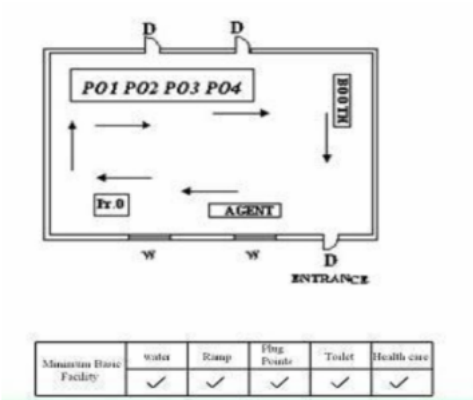

Google Map View

Polling Station Building Front View

Polling Station Front View

Cad View

Key MAP View

1	ZFI2615029	பெயர் : ராஜ் தந்தையின் பெயர்: ஓய்யணன் வீட்டு எண் : 1 வயது : 57 பாலினம் : ஆண்	Photo is available	2	ZFI1188481	பெயர் : கலாதேவி - தந்தையின் பெயர்: பிச்சைமுத்து - வீட்டு எண் : 1 வயது : 49 பாலினம் : பெண்	Photo is available	3	ZFI1188515	பெயர் : ஜெயப்பிரபா - தந்தையின் பெயர்: உதயசூரியன் - வீட்டு எண் : 1 வயது : 30 பாலினம் : பெண்	Photo is available
4	ZFI1188598	பெயர் : விமலா - தந்தையின் பெயர்: பாண்டியன் - வீட்டு எண் : 1 வயது : 29 பாலினம் : பெண்	Photo is available	5	ZFI2682086	பெயர் : சூர்ய பிரகாஷ் சி தந்தையின் பெயர்: சின்னதுரை வீட்டு எண் : 1/1/153 வயது : 20 பாலினம் : ஆண்	Photo is available	6	ZFI0719047	பெயர் : கண்ணன் - தந்தையின் பெயர்: கருப்பையா - வீட்டு எண் : 1E வயது : 52 பாலினம் : ஆண்	Photo is available
7	ZFI0719054	பெயர் : மாரிமுத்து - தந்தையின் பெயர்: கண்ணன் - வீட்டு எண் : 1E வயது : 38 பாலினம் : ஆண்	Photo is available	8	ZFI0719039	பெயர் : பாண்டியலட்சுமி - கணவர் பெயர்: சன்னாசிராஜா - வீட்டு எண் : 1E வயது : 37 பாலினம் : பெண்	Photo is available	9	ZFI0719021	பெயர் : பாண்டியம்மாள் - கணவர் பெயர்: மாரிமுத்து - வீட்டு எண் : 1E வயது : 37 பாலினம் : பெண்	Photo is available
10	ZFI0571463	பெயர் : ஜெய கணேசன் - தந்தையின் பெயர்: மூர்த்தி - வீட்டு எண் : 1E வயது : 35 பாலினம் : ஆண்	Photo is available	11	ZFI0571471	பெயர் : சிவராமன் - தந்தையின் பெயர்: மூர்த்தி - வீட்டு எண் : 1E வயது : 34 பாலினம் : ஆண்	Photo is available	12	ZFI1188382	பெயர் : விக்னேஷ் - தந்தையின் பெயர்: பொன்ராஜ் - வீட்டு எண் : 1E வயது : 30 பாலினம் : ஆண்	Photo is available
13	ZFI1226158	பெயர் : ஆனந்தகுமார் - தந்தையின் பெயர்: முத்துராமலிங்கம் - வீட்டு எண் : 2-1-56 வயது : 50 பாலினம் : ஆண்	Photo is available	14	ZFI1327170	பெயர் : சமயக்காள் - கணவர் பெயர்: கிருஷ்ணன் - வீட்டு எண் : 2-3-19 வயது : 44 பாலினம் : பெண்	Photo is available	15	ZFI0572263	பெயர் : சரவணக்குமார் - தந்தையின் பெயர்: சுப்பையா - வீட்டு எண் : 4 வயது : 56 பாலினம் : ஆண்	Photo is available
# 16	ZFI0572214	பெயர் : விபுலானந்தன் - தந்தையின் பெயர்: சரவணகுமார் - வீட்டு எண் : 4-1-95ஏ வயது : 34 பாலினம் : ஆண்	Photo is available	17	ZFI1497874	பெயர் : ராஜபாண்டி த தந்தையின் பெயர்: தங்கபாண்டியன் மு வீட்டு எண் : 4-1-104 வயது : 25 பாலினம் : ஆண்	Photo is available	18	ZFI1468396	பெயர் : பர்கவி தந்தையின் பெயர்: ராமமூர்த்தி வீட்டு எண் : 4-1-118 வயது : 27 பாலினம் : பெண்	Photo is available
19	CGK2605418	பெயர் : பாண்டித்துரை - தந்தையின் பெயர்: கிருஷ்ணன் - வீட்டு எண் : 4-1-202C வயது : 55 பாலினம் : ஆண்	Photo is available	20	CGK2605400	பெயர் : மகாலெட்சுமி - கணவர் பெயர்: பாண்டித்துரை - வீட்டு எண் : 4-1-202C வயது : 50 பாலினம் : பெண்	Photo is available	21	ZFI2545531	பெயர் : வனிதா தந்தையின் பெயர்: பாண்டித்துரை வீட்டு எண் : 4-1-202எ வயது : 23 பாலினம் : பெண்	Photo is available
22	ZFI2357853	பெயர் : சுபத்ரா தந்தையின் பெயர்: ஜெயசங்கர் வீட்டு எண் : 4-1-6041 வயது : 28 பாலினம் : பெண்	Photo is available	23	ZFI1226141	பெயர் : அன்புச்செல்வன் - தந்தையின் பெயர்: முருகன் - வீட்டு எண் : 5-1-7 வயது : 30 பாலினம் : ஆண்	Photo is available	24	ZFI0572305	பெயர் : ராஜேந்திரன் - தந்தையின் பெயர்: பாண்டி - வீட்டு எண் : 5-1-10 வயது : 38 பாலினம் : ஆண்	Photo is available
25	ZFI1468271	பெயர் : முத்துலட்சுமி கணவர் பெயர்: விங்கசாமி வீட்டு எண் : 5-1-26 வயது : 38 பாலினம் : பெண்	Photo is available	26	ZFI0826933	பெயர் : முத்தையா - தந்தையின் பெயர்: முத்துக்கிருஷ்ணன் - வீட்டு எண் : 5-1-26 வயது : 35 பாலினம் : ஆண்	Photo is available	27	ZFI0826917	பெயர் : கோபி - தந்தையின் பெயர்: முத்துகிருஷ்ணன் - வீட்டு எண் : 5-1-26 வயது : 33 பாலினம் : ஆண்	Photo is available
28	ZFI1468040	பெயர் : ஹரிஹரன் தந்தையின் பெயர்: முத்துராமன் வீட்டு எண் : 5-1-28 வயது : 26 பாலினம் : ஆண்	Photo is available	29	ZFI1417013	பெயர் : ஜெகதீஷ் தந்தையின் பெயர்: கந்தசாமி வீட்டு எண் : 5-1-36-3 வயது : 26 பாலினம் : ஆண்	Photo is available	30	ZFI2696607	பெயர் : சுடலைமுத்து கு தந்தையின் பெயர்: குருசாமி.வே குருசாமி.வே வீட்டு எண் : 5/1/44/36 வயது : 24 பாலினம் : ஆண்	Photo is available