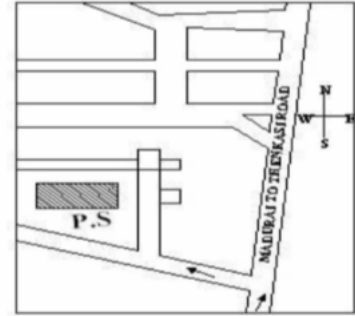

Polling Station Front View

Cad View

Minimum Basic Facility	water	Ramp	Flag Posts	Toilet	Health care
	✓	✓	✓	✓	✓

Key MAP View

(a) Landmarks  
(b) Road names  
(c) Traffic flow

1	ZFI2415990	பெயர் : கார்த்திகா தந்தையின் பெயர்: மொக்கச்சாமி வீட்டு எண் : 1 வயது : 27 பாலினம் : பெண்	Photo is available	2	ZFI2415867	பெயர் : பானடியன் தந்தையின் பெயர்: சிவசுப்பரமணியன் வீட்டு எண் : 1 வயது : 23 பாலினம் : ஆண்	Photo is available	3	ZFI1465541	பெயர் : கே சூரியா தந்தையின் பெயர்: கே கருப்பை வீட்டு எண் : 1-1-5 வயது : 27 பாலினம் : ஆண்	Photo is available
4	ZFI1465509	பெயர் : ஜோ கணபதி தந்தையின் பெயர்: வேட்டையன் வீட்டு எண் : 1-1-6 வயது : 42 பாலினம் : பெண்	Photo is available	5	ZFI1465566	பெயர் : ஜோ வெயில்முத்து தந்தையின் பெயர்: ஜோதி பால் வீட்டு எண் : 1-1-6 வயது : 26 பாலினம் : ஆண்	Photo is available	6	ZFI2646537	பெயர் : மாரிசெல்வம் தந்தையின் பெயர்: ஜோதிபாசு வீட்டு எண் : 1-1-6 வயது : 23 பாலினம் : ஆண்	Photo is available
7	ZFI2646545	பெயர் : மாரிசெல்வி தந்தையின் பெயர்: ஜோதிபாசு வீட்டு எண் : 1-1-6 வயது : 20 பாலினம் : பெண்	Photo is available	8	ZFI1465848	பெயர் : முத்துப்பாண்டி க தந்தையின் பெயர்: கருப்பசாமி வீட்டு எண் : 1-1-10 வயது : 25 பாலினம் : ஆண்	Photo is available	9	ZFI0831081	பெயர் : கண்ணன் - தாயின் பெயர்: வீரம்மாள் - வீட்டு எண் : 1-1-25A வயது : 33 பாலினம் : ஆண்	Photo is available
10	ZFI2530186	பெயர் : சங்கீதா கணவர் பெயர்: முத்து பாண்டி வீட்டு எண் : 1-1-40 வயது : 27 பாலினம் : பெண்	Photo is available	11	ZFI2384220	பெயர் : யோகராஜ் தந்தையின் பெயர்: பாண்டியராஜ் வீட்டு எண் : 1/36 வயது : 25 பாலினம் : ஆண்	Photo is available	12	ZFI0831172	பெயர் : சுப்பு - தந்தையின் பெயர்: பெரியகருப்பன் - வீட்டு எண் : 1E வயது : 51 பாலினம் : ஆண்	Photo is available
13	ZFI0831263	பெயர் : ராஜேஸ்வரி - கணவர் பெயர்: லெட்சுமணன் - வீட்டு எண் : 1E வயது : 38 பாலினம் : பெண்	Photo is available	14	ZFI0720706	பெயர் : கலைச்செல்வி - தந்தையின் பெயர்: அருணாச்சலம் - வீட்டு எண் : 1E வயது : 37 பாலினம் : பெண்	Photo is available	15	ZFI0650168	பெயர் : முகமது இஷ்மாயில் - தந்தையின் பெயர்: சம்சுதீன் - வீட்டு எண் : 1E வயது : 34 பாலினம் : ஆண்	Photo is available
16	ZFI0720698	பெயர் : கிருஷ்ணவேணி - தந்தையின் பெயர்: அருணாச்சலம் - வீட்டு எண் : 1E வயது : 34 பாலினம் : பெண்	Photo is available	17	ZFI1072321	பெயர் : மாரிச்செல்வம் - தந்தையின் பெயர்: செல்வராஜ் - வீட்டு எண் : 1-e வயது : 36 பாலினம் : ஆண்	Photo is available	18	ZFI1465889	பெயர் : பாரதி கணேசன் தந்தையின் பெயர்: கணேசன் வீட்டு எண் : 1-வது வார்டு வயது : 25 பாலினம் : பெண்	Photo is available
19	CGK2608842	பெயர் : இந்திரா - கணவர் பெயர்: குருநாதன் - வீட்டு எண் : 2-1-194 சி வயது : 53 பாலினம் : பெண்	Photo is available	20	ZFI1319912	பெயர் : முத்துச்செல்வி - தந்தையின் பெயர்: தங்கப்பாண்டி - வீட்டு எண் : 2-3-48 வயது : 37 பாலினம் : பெண்	Photo is available	S 21	ZFI0720912	பெயர் : சரண்யாதேவி தந்தையின் பெயர்: துஷ்ஷகோடி - வீட்டு எண் : 3-1-59 வயது : 33 பாலினம் : பெண்	Photo is available
22	ZFI0720607	பெயர் : செல்வி - கணவர் பெயர்: ராமானுஜம் - வீட்டு எண் : 3-1-67 வயது : 52 பாலினம் : பெண்	Photo is available	23	ZFI0720615	பெயர் : வரதராஜன் - தந்தையின் பெயர்: அய்யண்ணன் - வீட்டு எண் : 3-2-25 வயது : 55 பாலினம் : ஆண்	Photo is available	24	ZFI1465400	பெயர் : லக்ஷ்மி தந்தையின் பெயர்: வேம்புலு வீட்டு எண் : 3/327 வயது : 28 பாலினம் : பெண்	Photo is available
25	ZFI0720672	பெயர் : சிவப்பிரகாஷ் - தந்தையின் பெயர்: தங்கவேல் - வீட்டு எண் : 4-1-203A வயது : 33 பாலினம் : ஆண்	Photo is available	26	CGK2608537	பெயர் : கருப்பையா - தந்தையின் பெயர்: வேலுச்சாமி - வீட்டு எண் : 5-2-29 வயது : 37 பாலினம் : ஆண்	Photo is available	27	ZFI0720599	பெயர் : செல்வேந்திரன் - தந்தையின் பெயர்: முத்தையா - வீட்டு எண் : 5-3-17 வயது : 37 பாலினம் : ஆண்	Photo is available
28	ZFI1189919	பெயர் : ராஜபுரி - தந்தையின் பெயர்: செல்வராஜ் - வீட்டு எண் : 6-3-64 வயது : 31 பாலினம் : பெண்	Photo is available	29	ZFI0831222	பெயர் : சிவகாமி - தந்தையின் பெயர்: ராமராஜ் - வீட்டு எண் : 7 வயது : 81 பாலினம் : ஆண்	Photo is available	30	ZFI0831214	பெயர் : ரகுராமன் - தந்தையின் பெயர்: ராமராஜ் - வீட்டு எண் : 7 வயது : 40 பாலினம் : ஆண்	Photo is available