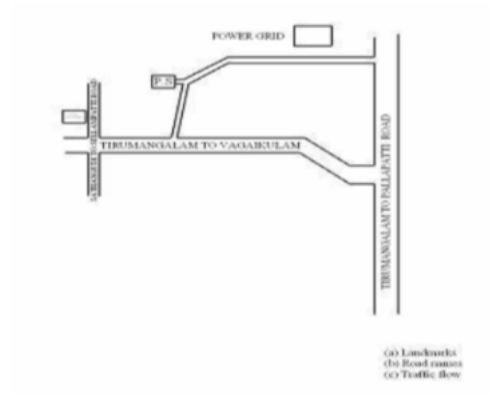

Google Map View

Polling Station Building Front View

Polling Station Front View

Cad View

Key MAP View

1 பெயர் : ராஜேந்திரன் - தந்தையின் பெயர்: மாரியப்பன் - வீட்டு எண் : 1-67 வயது : 70 பாலினம் : ஆண் Photo is available HQR3144292	2 பெயர் : லெட்சுமி - கணவர் பெயர்: ராஜேந்திரன் - வீட்டு எண் : 1-67 வயது : 63 பாலினம் : பெண் Photo is available HQR3144284	3 பெயர் : மகேந்திரந் - தந்தையின் பெயர்: முத்துப்பால்நாயுடு - வீட்டு எண் : 1-101 வயது : 48 பாலினம் : ஆண் Photo is available ZFI1109784
4 பெயர் : மலர்விழி கணவர் பெயர்: உதயராஜா வீட்டு எண் : 1/125 வயது : 46 பாலினம் : பெண் Photo is available ZFI2596666	5 பெயர் : பரமேஸ்வரி - தந்தையின் பெயர்: அய்யாவு - வீட்டு எண் : 1-151 வயது : 33 பாலினம் : பெண் Photo is available ZFI0666065	6 பெயர் : அர்ச்சுணன் - தந்தையின் பெயர்: அய்யனார் - வீட்டு எண் : 1E வயது : 81 பாலினம் : ஆண் Photo is available ZFI0751446
7 பெயர் : பழனியம்மாள் - கணவர் பெயர்: முத்தையா - வீட்டு எண் : 1E வயது : 72 பாலினம் : பெண் Photo is available HQR3203619	8 பெயர் : புஷ்பம் - கணவர் பெயர்: அர்ச்சுணன் - வீட்டு எண் : 1E வயது : 67 பாலினம் : பெண் Photo is available ZFI0751412	9 பெயர் : குணசேகரப்பாண்டியன் - தந்தையின் பெயர்: உடச்சினர்தேவர் - வீட்டு எண் : 1E வயது : 62 பாலினம் : ஆண் Photo is available ZFI0738625
10 பெயர் : மொக்கராஜ் - தந்தையின் பெயர்: சின்னன் - வீட்டு எண் : 1E வயது : 62 பாலினம் : ஆண் Photo is available ZFI0751206	11 பெயர் : முத்துமுனியம்மாள் கணவர் பெயர்: குருநாதன் - வீட்டு எண் : 1E வயது : 61 பாலினம் : பெண் Photo is available ZFI1150762	12 பெயர் : முருகையா - தந்தையின் பெயர்: வேலத்தேவர் - வீட்டு எண் : 1E வயது : 60 பாலினம் : ஆண் Photo is available ZFI0738641
13 பெயர் : நாகராஜ் - தந்தையின் பெயர்: குருவையா - வீட்டு எண் : 1E வயது : 59 பாலினம் : ஆண் Photo is available ZFI1211390	14 பெயர் : குருசாமி - தந்தையின் பெயர்: மாரியப்பன் - வீட்டு எண் : 1E வயது : 56 பாலினம் : ஆண் Photo is available ZFI1109750	15 பெயர் : புஷ்பவள்ளி - கணவர் பெயர்: முருகையா - வீட்டு எண் : 1E வயது : 55 பாலினம் : பெண் Photo is available ZFI0738633
16 பெயர் : செல்வி - கணவர் பெயர்: விஜய் - வீட்டு எண் : 1E வயது : 55 பாலினம் : பெண் Photo is available ZFI0990481	17 பெயர் : ரவி - தந்தையின் பெயர்: ஜெயராஜ் - வீட்டு எண் : 1E வயது : 54 பாலினம் : ஆண் Photo is available ZFI0608190	S 18 பெயர் : மாயன் - தந்தையின் பெயர்: கொத்தாளம் - வீட்டு எண் : 1E வயது : 53 பாலினம் : ஆண் Photo is available ZFI0665836
S 19 பெயர் : சிவணம்மாள் - கணவர் பெயர்: மாயன் - வீட்டு எண் : 1E வயது : 51 பாலினம் : பெண் Photo is available ZFI0665844	20 பெயர் : ராமன் - தந்தையின் பெயர்: மச்சக்காளைத்தேவர் - வீட்டு எண் : 1E வயது : 51 பாலினம் : ஆண் Photo is available ZFI0666040	21 பெயர் : பாண்டியம்மாள் - கணவர் பெயர்: கண்ணிசாமி - வீட்டு எண் : 1E வயது : 50 பாலினம் : பெண் Photo is available ZFI1150663
22 பெயர் : நகேந்திரன் - தந்தையின் பெயர்: தனுஷ்கோடி - வீட்டு எண் : 1E வயது : 49 பாலினம் : ஆண் Photo is available ZFI0990473	23 பெயர் : ராணி - கணவர் பெயர்: வாசகன் - வீட்டு எண் : 1E வயது : 49 பாலினம் : பெண் Photo is available ZFI0875518	24 பெயர் : பழனியம்மாள் - கணவர் பெயர்: செல்லதுரை - வீட்டு எண் : 1E வயது : 49 பாலினம் : பெண் Photo is available ZFI1301050
25 பெயர் : மாரிச்செல்வி கணவர் பெயர்: பாலசூரியன் - வீட்டு எண் : 1E வயது : 48 பாலினம் : பெண் Photo is available ZFI0751172	26 பெயர் : பாண்டியம்மாள் - கணவர் பெயர்: முத்தமணி - வீட்டு எண் : 1E வயது : 45 பாலினம் : பெண் Photo is available ZFI1150648	27 பெயர் : பாண்டிசெல்வி வீ கணவர் பெயர்: வீரசின்னு - வீட்டு எண் : 1E வயது : 45 பாலினம் : பெண் Photo is available ZFI0464982
28 பெயர் : முத்துலட்சுமி - கணவர் பெயர்: நாகலிங்கம் - வீட்டு எண் : 1E வயது : 44 பாலினம் : பெண் Photo is available ZFI0738591	29 பெயர் : முனியம்மாள் - தந்தையின் பெயர்: முனியாண்டி - வீட்டு எண் : 1E வயது : 43 பாலினம் : பெண் Photo is available ZFI1150655	30 பெயர் : ஜோதிமலர் - தந்தையின் பெயர்: ராஜபாண்டி - வீட்டு எண் : 1E வயது : 43 பாலினம் : பெண் Photo is available ZFI0608224