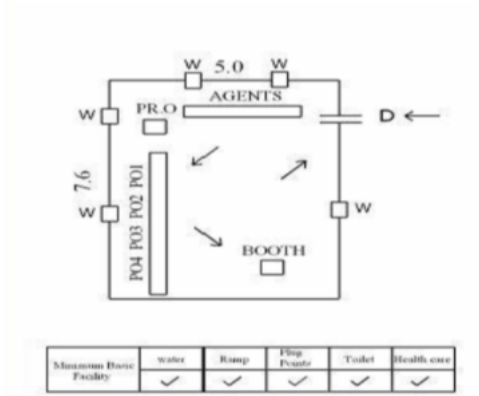

Google Map View

Polling Station Building Front View

Polling Station Front View

Cad View

Key MAP View

1 பெயர் : ராஜேந்திரன் - தந்தையின் பெயர்: மாரியப்பன் - வீட்டு எண் : 1-67 வயது : 70 பாலினம் : ஆண் Photo is available HQR3144292	2 பெயர் : லெட்சுமி - கணவர் பெயர்: ராஜேந்திரன் - வீட்டு எண் : 1-67 வயது : 63 பாலினம் : பெண் Photo is available HQR3144284	3 பெயர் : மகேந்திரந் - தந்தையின் பெயர்: முத்துப்பால்நாயுடு - வீட்டு எண் : 1-101 வயது : 48 பாலினம் : ஆண் Photo is available ZFI1109784
4 பெயர் : மலர்விழி கணவர் பெயர்: உதயராஜா வீட்டு எண் : 1/125 வயது : 46 பாலினம் : பெண் Photo is available ZFI2596666	5 பெயர் : பரமேஸ்வரி - தந்தையின் பெயர்: அய்யாவு - வீட்டு எண் : 1-151 வயது : 33 பாலினம் : பெண் Photo is available ZFI0666065	6 பெயர் : அர்ச்சுணன் - தந்தையின் பெயர்: அய்யனார் - வீட்டு எண் : 1E வயது : 81 பாலினம் : ஆண் Photo is available ZFI0751446
7 பெயர் : பழனியம்மாள் - கணவர் பெயர்: முத்தையா - வீட்டு எண் : 1E வயது : 72 பாலினம் : பெண் Photo is available HQR3203619	8 பெயர் : புஷ்பம் - கணவர் பெயர்: அர்ச்சுணன் - வீட்டு எண் : 1E வயது : 67 பாலினம் : பெண் Photo is available ZFI0751412	9 பெயர் : குணசேகரப்பாண்டியன் - தந்தையின் பெயர்: உடச்சினர்தேவர் - வீட்டு எண் : 1E வயது : 62 பாலினம் : ஆண் Photo is available ZFI0738625
10 பெயர் : மொக்கராஜ் - தந்தையின் பெயர்: சின்னன் - வீட்டு எண் : 1E வயது : 62 பாலினம் : ஆண் Photo is available ZFI0751206	11 பெயர் : முத்துமுனியம்மாள் கணவர் பெயர்: குருநாதன் - வீட்டு எண் : 1E வயது : 61 பாலினம் : பெண் Photo is available ZFI1150762	12 பெயர் : முருகையா - தந்தையின் பெயர்: வேலத்தேவர் - வீட்டு எண் : 1E வயது : 60 பாலினம் : ஆண் Photo is available ZFI0738641
13 பெயர் : நாகராஜ் - தந்தையின் பெயர்: குருவையா - வீட்டு எண் : 1E வயது : 59 பாலினம் : ஆண் Photo is available ZFI1211390	14 பெயர் : குருசாமி - தந்தையின் பெயர்: மாரியப்பன் - வீட்டு எண் : 1E வயது : 56 பாலினம் : ஆண் Photo is available ZFI1109750	15 பெயர் : புஷ்பவள்ளி - கணவர் பெயர்: முருகையா - வீட்டு எண் : 1E வயது : 55 பாலினம் : பெண் Photo is available ZFI0738633
16 பெயர் : செல்வி - கணவர் பெயர்: விஜய் - வீட்டு எண் : 1E வயது : 55 பாலினம் : பெண் Photo is available ZFI0990481	17 பெயர் : ரவி - தந்தையின் பெயர்: ஜெயராஜ் - வீட்டு எண் : 1E வயது : 54 பாலினம் : ஆண் Photo is available ZFI0608190	S 18 பெயர் : மாயன் - தந்தையின் பெயர்: கொத்தாளம் - வீட்டு எண் : 1E வயது : 53 பாலினம் : ஆண் Photo is available ZFI0665836
S 19 பெயர் : சிவணம்மாள் - கணவர் பெயர்: மாயன் - வீட்டு எண் : 1E வயது : 51 பாலினம் : பெண் Photo is available ZFI0665844	20 பெயர் : ராமன் - தந்தையின் பெயர்: மச்சக்காளைத்தேவர் - வீட்டு எண் : 1E வயது : 51 பாலினம் : ஆண் Photo is available ZFI0666040	21 பெயர் : பாண்டியம்மாள் - கணவர் பெயர்: கண்ணிசாமி - வீட்டு எண் : 1E வயது : 50 பாலினம் : பெண் Photo is available ZFI1150663
22 பெயர் : நகேந்திரன் - தந்தையின் பெயர்: தனுஷ்கோடி - வீட்டு எண் : 1E வயது : 49 பாலினம் : ஆண் Photo is available ZFI0990473	23 பெயர் : ராணி - கணவர் பெயர்: வாசகன் - வீட்டு எண் : 1E வயது : 49 பாலினம் : பெண் Photo is available ZFI0875518	24 பெயர் : பழனியம்மாள் - கணவர் பெயர்: செல்லதுரை - வீட்டு எண் : 1E வயது : 49 பாலினம் : பெண் Photo is available ZFI1301050
25 பெயர் : மாரிச்செல்வி கணவர் பெயர்: பாலசூரியன் - வீட்டு எண் : 1E வயது : 48 பாலினம் : பெண் Photo is available ZFI0751172	26 பெயர் : பாண்டியம்மாள் - கணவர் பெயர்: முத்தமணி - வீட்டு எண் : 1E வயது : 45 பாலினம் : பெண் Photo is available ZFI1150648	27 பெயர் : பாண்டிசெல்வி வீ கணவர் பெயர்: வீரசின்னு - வீட்டு எண் : 1E வயது : 45 பாலினம் : பெண் Photo is available ZFI0464982
28 பெயர் : முத்துலட்சுமி - கணவர் பெயர்: நாகலிங்கம் - வீட்டு எண் : 1E வயது : 44 பாலினம் : பெண் Photo is available ZFI0738591	29 பெயர் : முனியம்மாள் - தந்தையின் பெயர்: முனியாண்டி - வீட்டு எண் : 1E வயது : 43 பாலினம் : பெண் Photo is available ZFI1150655	30 பெயர் : ஜோதிமலர் - தந்தையின் பெயர்: ராஜபாண்டி - வீட்டு எண் : 1E வயது : 43 பாலினம் : பெண் Photo is available ZFI0608224