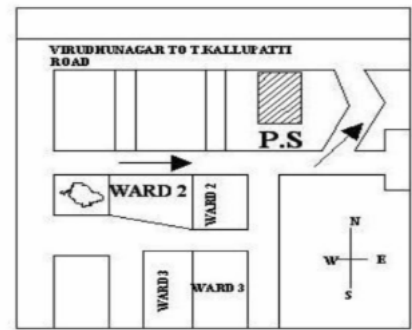

Key MAP View