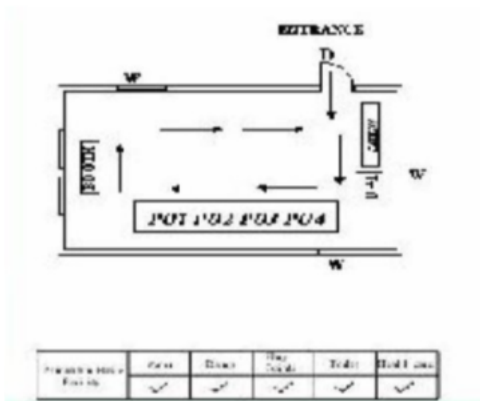

Google Map View

Polling Station Building Front View

Polling Station Front View

Cad View

Key MAP View

1 பெயர் : முத்துராஜ் - தந்தையின் பெயர்: சுப்புராஜ் - வீட்டு எண் : 1-14-2 வயது : 40 பாலினம் : ஆண்	CGK1158120 Photo is available	2 பெயர் : அன்னலெட்சுமி - கணவர் பெயர்: கருப்பையா - வீட்டு எண் : 1-46 வயது : 46 பாலினம் : பெண்	CGK1171412 Photo is available	3 பெயர் : கலைச் செல்வி தந்தையின் பெயர்: வேம்புல வீட்டு எண் : 1/136 வயது : 25 பாலினம் : ஆண்	ZFI2419091 Photo is available
4 பெயர் : சுவம்மாள் - கணவர் பெயர்: அழகர்சாமி - வீட்டு எண் : 1E வயது : 35 பாலினம் : பெண்	ZFI0951012 Photo is available	5 பெயர் : ரேணுகாதேவி - தந்தையின் பெயர்: பாண்டியராஜன் - வீட்டு எண் : 1E வயது : 32 பாலினம் : பெண்	ZFI0836007 Photo is available	6 பெயர் : பொன்மீனா - கணவர் பெயர்: முருகன் - வீட்டு எண் : 1E வயது : 31 பாலினம் : பெண்	ZFI0836544 Photo is available
7 பெயர் : நிவேதா தந்தையின் பெயர்: ராமலிங்கம் வீட்டு எண் : 2/106 வயது : 25 பாலினம் : பெண்	ZFI1462787 Photo is available	8 பெயர் : வெங்கடேசன் தந்தையின் பெயர்: பரமன் வீட்டு எண் : 2-வது வார்டு வயது : 59 பாலினம் : ஆண்	ZFI1462746 Photo is available	9 பெயர் : மீனாட்சி கணவர் பெயர்: வெங்கடேசன் வீட்டு எண் : 2-வது வார்டு வயது : 59 பாலினம் : பெண்	ZFI1462753 Photo is available
10 பெயர் : தமிழ் செல்வி தந்தையின் பெயர்: ராமசாமி வீட்டு எண் : 3/21 வயது : 27 பாலினம் : பெண்	ZFI2542892 Photo is available	11 பெயர் : முத்துமாரி தந்தையின் பெயர்: ராமசாமி வீட்டு எண் : 3/21 வயது : 24 பாலினம் : பெண்	ZFI2543056 Photo is available	12 பெயர் : பவுந்தாய் - தந்தையின் பெயர்: ராமலிங்கம் - வீட்டு எண் : 3-24-13 வயது : 28 பாலினம் : பெண்	ZFI1281575 Photo is available
13 பெயர் : முத்துமீனா தந்தையின் பெயர்: ராமலிங்கம் வீட்டு எண் : 3/24/13 வயது : 26 பாலினம் : பெண்	ZFI2367316 Photo is available	14 பெயர் : கார்த்திக் தந்தையின் பெயர்: செந்தில் முருகன் வீட்டு எண் : 3/45 வயது : 23 பாலினம் : ஆண்	ZFI2520377 Photo is available	15 பெயர் : சூர்யா ஸ்ரீ செ தந்தையின் பெயர்: செந்தில்முருகன் வீட்டு எண் : 3/45 வயது : 20 பாலினம் : பெண்	ZFI2671550 Photo is available
16 பெயர் : ஜெயக்குமார் - தந்தையின் பெயர்: பழனிச்சாமி - வீட்டு எண் : 3-46 வயது : 48 பாலினம் : ஆண்	ZFI0835959 Photo is available	17 பெயர் : ரேவதி - கணவர் பெயர்: ஜெயக்குமார் - வீட்டு எண் : 3-46 வயது : 38 பாலினம் : பெண்	ZFI0836171 Photo is available	18 பெயர் : விஜயலட்சுமி தந்தையின் பெயர்: மதியாப்புவலி வீட்டு எண் : 3/46 வயது : 33 பாலினம் : பெண்	ZFI1462860 Photo is available
19 பெயர் : செல்லம்மாள் - கணவர் பெயர்: தனுஷ்கேரடி - வீட்டு எண் : 3-59 வயது : 72 பாலினம் : பெண்	ZFI0836460 Photo is available	20 பெயர் : அழகுபாண்டியம்மாள் தந்தையின் பெயர்: முருகன் வீட்டு எண் : 3/72 வயது : 25 பாலினம் : பெண்	ZFI1462761 Photo is available	21 பெயர் : சோணை முத்து தந்தையின் பெயர்: சீனிவாசன் வீட்டு எண் : 3/76 வயது : 26 பாலினம் : ஆண்	ZFI2419109 Photo is available
22 பெயர் : பிரியா பெ தந்தையின் பெயர்: பெருமாள் வீட்டு எண் : 3/77ஏ வயது : 19 பாலினம் : பெண்	ZFI2730521 Photo is available	23 பெயர் : கலைச்செல்வி தந்தையின் பெயர்: காமனன் வீட்டு எண் : 3/78 வயது : 26 பாலினம் : பெண்	ZFI2365252 Photo is available	24 பெயர் : காமாட்சிநாதன் வி தந்தையின் பெயர்: வேம்புல வீட்டு எண் : 3/87 வயது : 19 பாலினம் : ஆண்	ZFI2725463 Photo is available
25 பெயர் : சுந்தரேஸ்வரி வெங்கடேசன் தந்தையின் பெயர்: வெங்கடேசன் வீட்டு எண் : 4/16 வயது : 26 பாலினம் : பெண்	ZFI1509264 Photo is available	26 பெயர் : முருகேஸ்வரி கணவர் பெயர்: பாண்டி வீட்டு எண் : 5/10 வயது : 33 பாலினம் : பெண்	ZFI1462829 Photo is available	27 பெயர் : விஜயலட்சுமி கணவர் பெயர்: முருகேசன் வீட்டு எண் : 5/32 வயது : 43 பாலினம் : பெண்	ZFI1462910 Photo is available
28 பெயர் : வினோத் ராமசாமி தந்தையின் பெயர்: ராமசாமி வீட்டு எண் : 5/34 வயது : 38 பாலினம் : ஆண்	ZFI1509298 Photo is available	29 பெயர் : தனலட்சுமி தந்தையின் பெயர்: சமையன் வீட்டு எண் : 5/80 வயது : 33 பாலினம் : பெண்	ZFI1462845 Photo is available	30 பெயர் : முத்துப்பேச்சி தந்தையின் பெயர்: சமயன் வீட்டு எண் : 5/116 வயது : 32 பாலினம் : பெண்	ZFI1462779 Photo is available