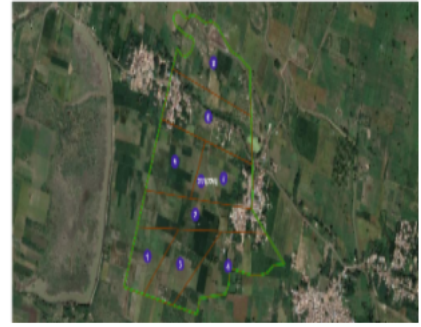

Google Map View