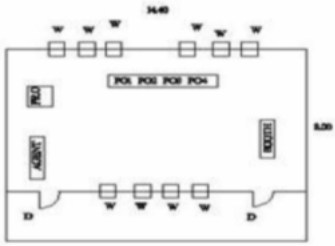

Google Map View

Polling Station Building Front View

Polling Station Front View

Cad View

Minimum Basic Facility	Water	Ramp	Voting Points	Toilet	Health care
	✓	✓	✓	✓	✓

Key MAP View

1 பெயர் : பழனிமமாள் - கணவர் பெயர்: இராமகிருஷ்ணன் - வீட்டு எண் : 1 வயது : 36 பாலினம் : பெண் Photo is available ZFI1495787	2 பெயர் : தங்கசூரம்மாள் - கணவர் பெயர்: மாரியப்பன் - வீட்டு எண் : 1 வயது : 36 பாலினம் : பெண் Photo is available ZFI1496512	3 பெயர் : சண்முகநாதன் - தந்தையின் பெயர்: அழகுமலை - வீட்டு எண் : 1-1 வயது : 43 பாலினம் : ஆண் Photo is available CGK1594589
4 பெயர் : பழனிமமாள் - கணவர் பெயர்: லட்சுமணன் - வீட்டு எண் : 1-4 வயது : 68 பாலினம் : பெண் Photo is available ZFI2079077	5 பெயர் : செளந்தரபாண்டியன் - தந்தையின் பெயர்: லட்சுமணன் - வீட்டு எண் : 1-4 வயது : 50 பாலினம் : ஆண் Photo is available ZFI2079085	6 பெயர் : முருகன் - தந்தையின் பெயர்: லட்சுமணன் - வீட்டு எண் : 1-4 வயது : 49 பாலினம் : ஆண் Photo is available ZFI2079093
7 பெயர் : அழகர்சாமி - தந்தையின் பெயர்: குமரேசன் - வீட்டு எண் : 1-5 வயது : 43 பாலினம் : ஆண் Photo is available CGK2518306	8 பெயர் : கண்ணன் தந்தையின் பெயர்: ராமர் வீட்டு எண் : 1/5 வயது : 26 பாலினம் : ஆண் Photo is available ZFI1409549	9 பெயர் : அழகுமலை - தந்தையின் பெயர்: கந்தன் - வீட்டு எண் : 1-6 வயது : 81 பாலினம் : ஆண் Photo is available ZFI2079101
10 பெயர் : இராமர் - தந்தையின் பெயர்: அழகுமலை - வீட்டு எண் : 1-6 வயது : 50 பாலினம் : ஆண் Photo is available ZFI2079119	11 பெயர் : சுப்புராஜ் - தந்தையின் பெயர்: அழகுமலை - வீட்டு எண் : 1-6 வயது : 48 பாலினம் : ஆண் Photo is available ZFI2079127	12 பெயர் : பரமசிவம் - தந்தையின் பெயர்: சுப்பையா - வீட்டு எண் : 1-7 வயது : 65 பாலினம் : ஆண் Photo is available ZFI2079135
13 பெயர் : சின்னத்தாய் - கணவர் பெயர்: பரமசிவம் - வீட்டு எண் : 1-7 வயது : 56 பாலினம் : பெண் Photo is available ZFI2079143	14 பெயர் : மாரிச்சாமி - தந்தையின் பெயர்: பரமசிவம் - வீட்டு எண் : 1-7 வயது : 42 பாலினம் : ஆண் Photo is available CGK2556124	15 பெயர் : தமிழ்செல்வி - கணவர் பெயர்: ராமர் - வீட்டு எண் : 1-9 வயது : 45 பாலினம் : பெண் Photo is available CGK1594613
16 பெயர் : ரவி - தந்தையின் பெயர்: காளி - வீட்டு எண் : 1-10 வயது : 60 பாலினம் : ஆண் Photo is available CGK1584218	17 பெயர் : பூமயில் - கணவர் பெயர்: ரவி - வீட்டு எண் : 1-10 வயது : 56 பாலினம் : பெண் Photo is available CGK1550177	18 பெயர் : சதீஷ்குமார் - தந்தையின் பெயர்: காளியப்பன் - வீட்டு எண் : 1-10 வயது : 36 பாலினம் : ஆண் Photo is available ZFI0106302
19 பெயர் : தமிழ்ச்செல்வன் - தந்தையின் பெயர்: ரவி - வீட்டு எண் : 1-10 வயது : 33 பாலினம் : ஆண் Photo is available ZFI0951798	20 பெயர் : முழியசாமி - தந்தையின் பெயர்: சித்ரவேல் - வீட்டு எண் : 1-12 வயது : 73 பாலினம் : ஆண் Photo is available ZFI0141358	21 பெயர் : குமரேசன் - தந்தையின் பெயர்: சுப்பையா - வீட்டு எண் : 1-18 வயது : 71 பாலினம் : ஆண் Photo is available ZFI2079176
22 பெயர் : பேச்சியம்மாள் - கணவர் பெயர்: குமரேசன் - வீட்டு எண் : 1-18 வயது : 60 பாலினம் : பெண் Photo is available CGK2518314	23 பெயர் : வேல்சாமி - தந்தையின் பெயர்: குமரேசன் - வீட்டு எண் : 1-18 வயது : 49 பாலினம் : ஆண் Photo is available ZFI2079184	24 பெயர் : கணேசன் - தந்தையின் பெயர்: குமரேசன் - வீட்டு எண் : 1-18 வயது : 49 பாலினம் : ஆண் Photo is available CGK2518322
25 பெயர் : சஞ்ஜீத் தந்தையின் பெயர்: சஞ்ஜீத் வீட்டு எண் : 1/18 வயது : 21 பாலினம் : ஆண் Photo is available ZFI2671600	26 பெயர் : மாரியப்பன் - தந்தையின் பெயர்: கருப்பையா - வீட்டு எண் : 1-19 வயது : 41 பாலினம் : ஆண் Photo is available ZFI0178368	27 பெயர் : புஷ்பம் - கணவர் பெயர்: சுப்பிரமணியன் - வீட்டு எண் : 1-26 வயது : 62 பாலினம் : பெண் Photo is available CGK1594654
28 பெயர் : அசோக் - தந்தையின் பெயர்: சுப்பிரமணி - வீட்டு எண் : 1-26 வயது : 42 பாலினம் : ஆண் Photo is available ZFI0141275	29 பெயர் : ஜோதியம்மாள் தந்தையின் பெயர்: காளியப்பன் வீட்டு எண் : 1/33 வயது : 44 பாலினம் : பெண் Photo is available ZFI1409515	30 பெயர் : கருப்பாயி - கணவர் பெயர்: கருப்பசாமி - வீட்டு எண் : 1-34 வயது : 54 பாலினம் : பெண் Photo is available ZFI0837641