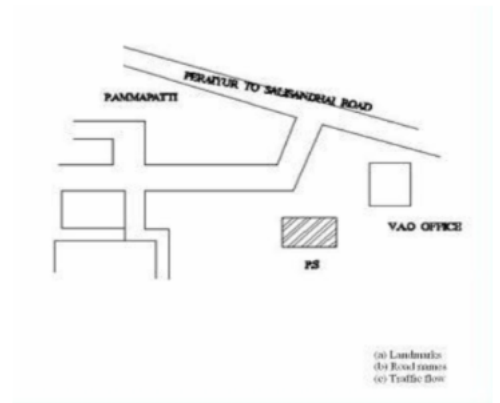

Google Map View

Polling Station Building Front View

Polling Station Front View

Cad View

Key MAP View

1 பெயர் : பவித்ரா தந்தையின் பெயர்: அழகர் வீட்டு எண் : 1 வயது : 23 பாலினம் : பெண்	ZFI2421329 Photo is available	2 பெயர் : ராஜேந்திரன் - தந்தையின் பெயர்: சின்னஆத்துக்கூடன் - வீட்டு எண் : 1-1 வயது : 71 பாலினம் : ஆண்	ZFI0747915 Photo is available	3 பெயர் : சரவணக்குமார் சரவணக்குமார் தந்தையின் பெயர்: சுருளி சுருளி வீட்டு எண் : 1-1 வயது : 28 பாலினம் : ஆண்	ZFI1283118 Photo is available
4 பெயர் : ராமலட்சுமி - கணவர் பெயர்: பாண்டியன் - வீட்டு எண் : 1-1B வயது : 59 பாலினம் : பெண்	ZFI2076172 Photo is available	5 பெயர் : சுப்புலட்சுமி - கணவர் பெயர்: முத்துப்பாண்டி - வீட்டு எண் : 1-3 வயது : 53 பாலினம் : பெண்	CGK2574457 Photo is available	6 பெயர் : முருகன் - தந்தையின் பெயர்: நாகராஜ் - வீட்டு எண் : 1-3 வயது : 46 பாலினம் : ஆண்	CGK1357672 Photo is available
7 பெயர் : நாகராஜ் - தந்தையின் பெயர்: சக்திவேல் - வீட்டு எண் : 1-14 வயது : 47 பாலினம் : ஆண்	ZFI0425314 Photo is available	8 பெயர் : குருவம்மாள் - கணவர் பெயர்: பெத்தணரெட்டியார் - வீட்டு எண் : 1-16A வயது : 77 பாலினம் : பெண்	ZFI2076180 Photo is available	9 பெயர் : ஞான சுந்தரி கணவர் பெயர்: சரவணன் வீட்டு எண் : 1/23 வயது : 42 பாலினம் : பெண்	ZFI2528578 Photo is available
10 பெயர் : சரஸ்வதி - கணவர் பெயர்: நாகராஜ் - வீட்டு எண் : 1-36A வயது : 56 பாலினம் : பெண்	ZFI2076198 Photo is available	11 பெயர் : பவுந்தாய் - கணவர் பெயர்: அழகர் - வீட்டு எண் : 1E வயது : 50 பாலினம் : பெண்	ZFI0757385 Photo is available	12 பெயர் : கிருஷ்ணவேணி - கணவர் பெயர்: ஜெயச்சந்திரன் - வீட்டு எண் : 1E வயது : 46 பாலினம் : பெண்	ZFI0723700 Photo is available
13 பெயர் : மாரிஸ்வரி - கணவர் பெயர்: ராஜ்குமார் - வீட்டு எண் : 1E வயது : 43 பாலினம் : பெண்	ZFI0723692 Photo is available	14 பெயர் : கார்த்திக் - தந்தையின் பெயர்: சுருளி - வீட்டு எண் : 1E வயது : 40 பாலினம் : ஆண்	ZFI0723759 Photo is available	15 பெயர் : பாண்டிஸ்வரி - கணவர் பெயர்: நாகசுந்தரம் - வீட்டு எண் : 1E வயது : 36 பாலினம் : பெண்	ZFI0842526 Photo is available
16 பெயர் : மல்லிகா - தந்தையின் பெயர்: மகாலிங்கம் - வீட்டு எண் : 1E வயது : 35 பாலினம் : பெண்	ZFI0723635 Photo is available	17 பெயர் : சுப்புலட்சுமி - கணவர் பெயர்: செந்தில்குமார் - வீட்டு எண் : 1E வயது : 34 பாலினம் : பெண்	ZFI0954230 Photo is available	18 பெயர் : ஜோதிடட்சுமி - கணவர் பெயர்: சுரேஷ் - வீட்டு எண் : 1E வயது : 34 பாலினம் : பெண்	ZFI0723734 Photo is available
19 பெயர் : ராஜாலட்சுமி - கணவர் பெயர்: சுந்தரமூர்த்தி - வீட்டு எண் : 1இ வயது : 30 பாலினம் : பெண்	ZFI1074293 Photo is available	20 பெயர் : அய்யனார் - தந்தையின் பெயர்: ராமராஜ் - வீட்டு எண் : 1-E வயது : 37 பாலினம் : ஆண்	ZFI0208009 Photo is available	21 பெயர் : வெற்றிவேல் - தந்தையின் பெயர்: பழனிச்செல்வம் - வீட்டு எண் : 1-E வயது : 36 பாலினம் : ஆண்	CGK2602225 Photo is available
22 பெயர் : இராமச்சந்திரன் - தந்தையின் பெயர்: தனுஷ்கோடி ரெட்டியார் - வீட்டு எண் : 2-12 வயது : 59 பாலினம் : ஆண்	ZFI0651877 Photo is available	23 பெயர் : சிரஞ்சீவி - தாயின் பெயர்: இந்திரா - வீட்டு எண் : 2-145B வயது : 29 பாலினம் : ஆண்	ZFI1193135 Photo is available	24 பெயர் : பாண்டியன் - தந்தையின் பெயர்: சோலையப்பரெட்டியார் - வீட்டு எண் : 3-1B வயது : 66 பாலினம் : ஆண்	ZFI2076214 Photo is available
25 பெயர் : மாரியம்மாள் - கணவர் பெயர்: வேலுச்சாமி - வீட்டு எண் : 3-1C வயது : 63 பாலினம் : பெண்	ZFI2076230 Photo is available	26 பெயர் : கண்ணன் - தந்தையின் பெயர்: வேலுச்சாமி - வீட்டு எண் : 3-1C வயது : 48 பாலினம் : ஆண்	CGK1357565 Photo is available	27 பெயர் : சுரேஷ் - தந்தையின் பெயர்: வேலுச்சாமி ரெட்டியார் - வீட்டு எண் : 3-1C வயது : 42 பாலினம் : ஆண்	CGK2023885 Photo is available
28 பெயர் : நாகமணி - கணவர் பெயர்: சீனிவாசன் - வீட்டு எண் : 3-3 வயது : 51 பாலினம் : பெண்	ZFI2076248 Photo is available	29 பெயர் : கலா - கணவர் பெயர்: பாண்டியன் - வீட்டு எண் : 3-3 வயது : 50 பாலினம் : பெண்	ZFI2076255 Photo is available	30 பெயர் : பாண்டியன் - தந்தையின் பெயர்: கொப்பையரெட்டியார் - வீட்டு எண் : 3-3 வயது : 50 பாலினம் : ஆண்	ZFI2076271 Photo is available