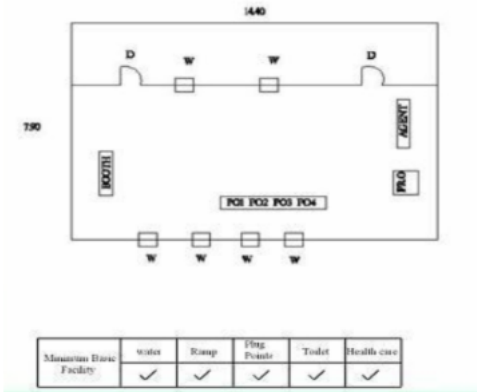

Google Map View

Polling Station Building Front View

Polling Station Front View

Cad View

Key MAP View

1 பெயர் : பவித்ரா தந்தையின் பெயர்: அழகர் வீட்டு எண் : 1 வயது : 23 பாலினம் : பெண்	ZFI2421329 Photo is available	2 பெயர் : ராஜேந்திரன் - தந்தையின் பெயர்: சின்னஆத்துக்கூடன் - வீட்டு எண் : 1-1 வயது : 71 பாலினம் : ஆண்	ZFI0747915 Photo is available	3 பெயர் : சரவணக்குமார் சரவணக்குமார் தந்தையின் பெயர்: சுருளி சுருளி வீட்டு எண் : 1-1 வயது : 28 பாலினம் : ஆண்	ZFI1283118 Photo is available
4 பெயர் : ராமலட்சுமி - கணவர் பெயர்: பாண்டியன் - வீட்டு எண் : 1-1B வயது : 59 பாலினம் : பெண்	ZFI2076172 Photo is available	5 பெயர் : சுப்புலட்சுமி - கணவர் பெயர்: முத்துப்பாண்டி - வீட்டு எண் : 1-3 வயது : 53 பாலினம் : பெண்	CGK2574457 Photo is available	6 பெயர் : முருகன் - தந்தையின் பெயர்: நாகராஜ் - வீட்டு எண் : 1-3 வயது : 46 பாலினம் : ஆண்	CGK1357672 Photo is available
7 பெயர் : நாகராஜ் - தந்தையின் பெயர்: சக்திவேல் - வீட்டு எண் : 1-14 வயது : 47 பாலினம் : ஆண்	ZFI0425314 Photo is available	8 பெயர் : குருவம்மாள் - கணவர் பெயர்: பெத்தணரெட்டியார் - வீட்டு எண் : 1-16A வயது : 77 பாலினம் : பெண்	ZFI2076180 Photo is available	9 பெயர் : ஞான சுந்தரி கணவர் பெயர்: சரவணன் வீட்டு எண் : 1/23 வயது : 42 பாலினம் : பெண்	ZFI2528578 Photo is available
10 பெயர் : சரஸ்வதி - கணவர் பெயர்: நாகராஜ் - வீட்டு எண் : 1-36A வயது : 56 பாலினம் : பெண்	ZFI2076198 Photo is available	11 பெயர் : பவுந்தாய் - கணவர் பெயர்: அழகர் - வீட்டு எண் : 1E வயது : 50 பாலினம் : பெண்	ZFI0757385 Photo is available	12 பெயர் : கிருஷ்ணவேணி - கணவர் பெயர்: ஜெயச்சந்திரன் - வீட்டு எண் : 1E வயது : 46 பாலினம் : பெண்	ZFI0723700 Photo is available
13 பெயர் : மாரிஸ்வரி - கணவர் பெயர்: ராஜ்குமார் - வீட்டு எண் : 1E வயது : 43 பாலினம் : பெண்	ZFI0723692 Photo is available	14 பெயர் : கார்த்திக் - தந்தையின் பெயர்: சுருளி - வீட்டு எண் : 1E வயது : 40 பாலினம் : ஆண்	ZFI0723759 Photo is available	15 பெயர் : பாண்டிஸ்வரி - கணவர் பெயர்: நாகசுந்தரம் - வீட்டு எண் : 1E வயது : 36 பாலினம் : பெண்	ZFI0842526 Photo is available
16 பெயர் : மல்லிகா - தந்தையின் பெயர்: மகாலிங்கம் - வீட்டு எண் : 1E வயது : 35 பாலினம் : பெண்	ZFI0723635 Photo is available	17 பெயர் : சுப்புலட்சுமி - கணவர் பெயர்: செந்தில்குமார் - வீட்டு எண் : 1E வயது : 34 பாலினம் : பெண்	ZFI0954230 Photo is available	18 பெயர் : ஜோதிடட்சுமி - கணவர் பெயர்: சுரேஷ் - வீட்டு எண் : 1E வயது : 34 பாலினம் : பெண்	ZFI0723734 Photo is available
19 பெயர் : ராஜாலட்சுமி - கணவர் பெயர்: சுந்தரமூர்த்தி - வீட்டு எண் : 1இ வயது : 30 பாலினம் : பெண்	ZFI1074293 Photo is available	20 பெயர் : அய்யனார் - தந்தையின் பெயர்: ராமராஜ் - வீட்டு எண் : 1-E வயது : 37 பாலினம் : ஆண்	ZFI0208009 Photo is available	21 பெயர் : வெற்றிவேல் - தந்தையின் பெயர்: பழனிச்செல்வம் - வீட்டு எண் : 1-E வயது : 36 பாலினம் : ஆண்	CGK2602225 Photo is available
22 பெயர் : இராமச்சந்திரன் - தந்தையின் பெயர்: தனுஷ்கோடி ரெட்டியார் - வீட்டு எண் : 2-12 வயது : 59 பாலினம் : ஆண்	ZFI0651877 Photo is available	23 பெயர் : சிரஞ்சீவி - தாயின் பெயர்: இந்திரா - வீட்டு எண் : 2-145B வயது : 29 பாலினம் : ஆண்	ZFI1193135 Photo is available	24 பெயர் : பாண்டியன் - தந்தையின் பெயர்: சோலையப்பரெட்டியார் - வீட்டு எண் : 3-1B வயது : 66 பாலினம் : ஆண்	ZFI2076214 Photo is available
25 பெயர் : மாரியம்மாள் - கணவர் பெயர்: வேலுச்சாமி - வீட்டு எண் : 3-1C வயது : 63 பாலினம் : பெண்	ZFI2076230 Photo is available	26 பெயர் : கண்ணன் - தந்தையின் பெயர்: வேலுச்சாமி - வீட்டு எண் : 3-1C வயது : 48 பாலினம் : ஆண்	CGK1357565 Photo is available	27 பெயர் : சுரேஷ் - தந்தையின் பெயர்: வேலுச்சாமி ரெட்டியார் - வீட்டு எண் : 3-1C வயது : 42 பாலினம் : ஆண்	CGK2023885 Photo is available
28 பெயர் : நாகமணி - கணவர் பெயர்: சீனிவாசன் - வீட்டு எண் : 3-3 வயது : 51 பாலினம் : பெண்	ZFI2076248 Photo is available	29 பெயர் : கலா - கணவர் பெயர்: பாண்டியன் - வீட்டு எண் : 3-3 வயது : 50 பாலினம் : பெண்	ZFI2076255 Photo is available	30 பெயர் : பாண்டியன் - தந்தையின் பெயர்: கொப்பையரெட்டியார் - வீட்டு எண் : 3-3 வயது : 50 பாலினம் : ஆண்	ZFI2076271 Photo is available