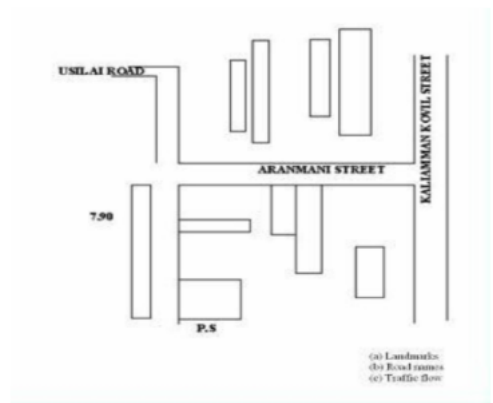

Key MAP View