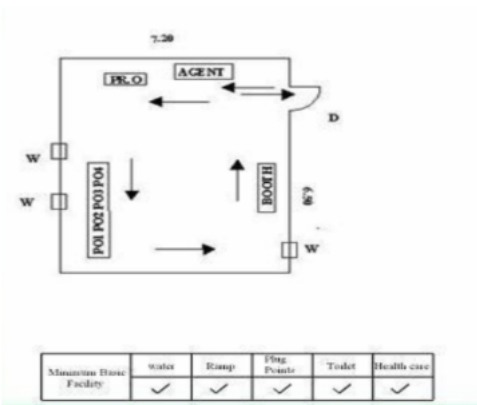

Google Map View

Polling Station Building Front View

Polling Station Front View

Cad View

Key MAP View

<p>R 1</p> <p>பெயர் : தர்மராஜ் - தந்தையின் பெயர்: நாராய் - வீட்டு எண் : 1 வயது : 50 பாலினம் : ஆண்</p> <p>Photo is available</p> <p>ZFI0820209</p>	<p>2</p> <p>பெயர் : ஜெய்கணேஷ் - தந்தையின் பெயர்: செல்வராஜ் - வீட்டு எண் : 1 வயது : 48 பாலினம் : ஆண்</p> <p>Photo is available</p> <p>ZFI0820233</p>	<p>3</p> <p>பெயர் : சுப்புத்தாய் - கணவர் பெயர்: மாசாணம் - வீட்டு எண் : 1 வயது : 43 பாலினம் : பெண்</p> <p>Photo is available</p> <p>ZFI0820225</p>
<p>4</p> <p>பெயர் : செல்வவள்ளி - கணவர் பெயர்: மீனாட்சி சுந்தரம் - வீட்டு எண் : 1 வயது : 39 பாலினம் : பெண்</p> <p>Photo is available</p> <p>ZFI0820217</p>	<p>5</p> <p>பெயர் : முத்துஅம்பிகை - கணவர் பெயர்: காளிராஜ் - வீட்டு எண் : 1 வயது : 36 பாலினம் : பெண்</p> <p>Photo is available</p> <p>ZFI1195346</p>	<p>6</p> <p>பெயர் : இதிரிஸ்கான் - தந்தையின் பெயர்: சாதிக்பாட்சா - வீட்டு எண் : 1 வயது : 32 பாலினம் : ஆண்</p> <p>Photo is available</p> <p>ZFI1195304</p>
<p>7</p> <p>பெயர் : அன்னபூரணி தந்தையின் பெயர்: தனவேல் வீட்டு எண் : 1 வயது : 23 பாலினம் : பெண்</p> <p>Photo is available</p> <p>ZFI2423309</p>	<p>8</p> <p>பெயர் : சந்தானகணபதி த தந்தையின் பெயர்: தனவேல் வீட்டு எண் : 1 வயது : 20 பாலினம் : ஆண்</p> <p>Photo is available</p> <p>ZFI2648673</p>	<p>9</p> <p>பெயர் : வெங்கடேஷ் - தந்தையின் பெயர்: நாராயணன் - வீட்டு எண் : 1-1-79 வயது : 34 பாலினம் : ஆண்</p> <p>Photo is available</p> <p>ZFI0724690</p>
<p>10</p> <p>பெயர் : ஈஸ்வரன் - தந்தையின் பெயர்: கண்ணன் - வீட்டு எண் : 1-1-79 வயது : 34 பாலினம் : ஆண்</p> <p>Photo is available</p> <p>ZFI0757641</p>	<p>11</p> <p>பெயர் : சதீஸ்குமார் - தந்தையின் பெயர்: கண்ணன் - வீட்டு எண் : 1-1-79 வயது : 34 பாலினம் : ஆண்</p> <p>Photo is available</p> <p>ZFI0757658</p>	<p>12</p> <p>பெயர் : பாண்டி - தந்தையின் பெயர்: ஆண்டி - வீட்டு எண் : 1-1-88-28 வயது : 64 பாலினம் : ஆண்</p> <p>Photo is available</p> <p>ZFI0820514</p>
<p>S 13</p> <p>பெயர் : காந்தியம்மாள் தந்தையின் பெயர்: சுந்தரம் - வீட்டு எண் : 1-1-88-41 வயது : 59 பாலினம் : பெண்</p> <p>Photo is available</p> <p>ZFI0748020</p>	<p>14</p> <p>பெயர் : தேவகுமார் ரா தந்தையின் பெயர்: ராஜேந்திரன் க வீட்டு எண் : 1-1-115 J2 வயது : 27 பாலினம் : ஆண்</p> <p>Photo is available</p> <p>ZFI1509199</p>	<p>15</p> <p>பெயர் : குமரேசன் - தந்தையின் பெயர்: பெருமாள் - வீட்டு எண் : 1-1-771 வயது : 53 பாலினம் : ஆண்</p> <p>Photo is available</p> <p>ZFI0757633</p>
<p>16</p> <p>பெயர் : காளிராஜ் - தாயின் பெயர்: லட்சுமி - வீட்டு எண் : 1-3 வயது : 43 பாலினம் : ஆண்</p> <p>Photo is available</p> <p>ZFI1320902</p>	<p>17</p> <p>பெயர் : ஜெயலெட்சுமி - தந்தையின் பெயர்: காளிராஜ் - வீட்டு எண் : 1-3 வயது : 42 பாலினம் : ஆண்</p> <p>Photo is available</p> <p>ZFI1320944</p>	<p>18</p> <p>பெயர் : சீனிவாசன் - தந்தையின் பெயர்: திருவேங்கடம் - வீட்டு எண் : 1E வயது : 69 பாலினம் : ஆண்</p> <p>Photo is available</p> <p>ZFI0724724</p>
<p>19</p> <p>பெயர் : கல்யாணி - கணவர் பெயர்: சீனிவாசன் - வீட்டு எண் : 1E வயது : 66 பாலினம் : பெண்</p> <p>Photo is available</p> <p>ZFI0724732</p>	<p>20</p> <p>பெயர் : கருப்பையா - தந்தையின் பெயர்: கருப்பையா - வீட்டு எண் : 1E வயது : 61 பாலினம் : ஆண்</p> <p>Photo is available</p> <p>ZFI0820167</p>	<p>21</p> <p>பெயர் : பாண்டியம்மாள் - கணவர் பெயர்: கருப்பையா - வீட்டு எண் : 1E வயது : 56 பாலினம் : பெண்</p> <p>Photo is available</p> <p>ZFI0820159</p>
<p>22</p> <p>பெயர் : காளிராஜ் - தந்தையின் பெயர்: கணேசன் - வீட்டு எண் : 1E வயது : 54 பாலினம் : ஆண்</p> <p>Photo is available</p> <p>CGK2559193</p>	<p>23</p> <p>பெயர் : சுப்புதாயி - கணவர் பெயர்: காளிராஜ் - வீட்டு எண் : 1E வயது : 50 பாலினம் : பெண்</p> <p>Photo is available</p> <p>CGK2559201</p>	<p>24</p> <p>பெயர் : பால்பாண்டி - தந்தையின் பெயர்: நாகையாசாமி - வீட்டு எண் : 1E வயது : 45 பாலினம் : ஆண்</p> <p>Photo is available</p> <p>ZFI0757682</p>
<p>25</p> <p>பெயர் : கார்த்திகா - கணவர் பெயர்: குருமுர்த்திலிங்கம் - வீட்டு எண் : 1E வயது : 43 பாலினம் : பெண்</p> <p>Photo is available</p> <p>ZFI0724807</p>	<p>26</p> <p>பெயர் : ரேவதி - கணவர் பெயர்: ரமேஷ் - வீட்டு எண் : 1E வயது : 42 பாலினம் : பெண்</p> <p>Photo is available</p> <p>ZFI0585208</p>	<p>27</p> <p>பெயர் : ராஜேல்கண்ணன் - தந்தையின் பெயர்: நாகராஜன் - வீட்டு எண் : 1e வயது : 37 பாலினம் : ஆண்</p> <p>Photo is available</p> <p>ZFI0425587</p>
<p>28</p> <p>பெயர் : ராஜேஸ்குமார் - தந்தையின் பெயர்: கருப்பையா - வீட்டு எண் : 1E வயது : 32 பாலினம் : ஆண்</p> <p>Photo is available</p> <p>ZFI0820175</p>	<p>29</p> <p>பெயர் : முத்து கருப்பசாமி - தந்தையின் பெயர்: பாலச்சாமி - வீட்டு எண் : 1e வயது : 30 பாலினம் : ஆண்</p> <p>Photo is available</p> <p>ZFI1081280</p>	<p>30</p> <p>பெயர் : காளிமுத்து - தந்தையின் பெயர்: லிங்கசாமி - வீட்டு எண் : 2-1 வயது : 34 பாலினம் : ஆண்</p> <p>Photo is available</p> <p>ZFI0820506</p>