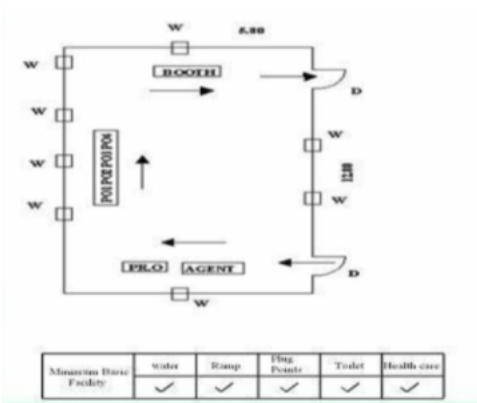

Cad View

Key MAP View