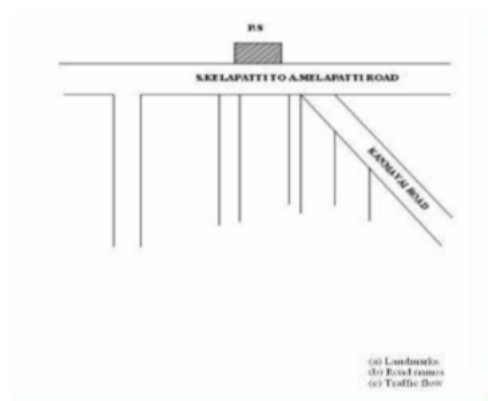

Key MAP View