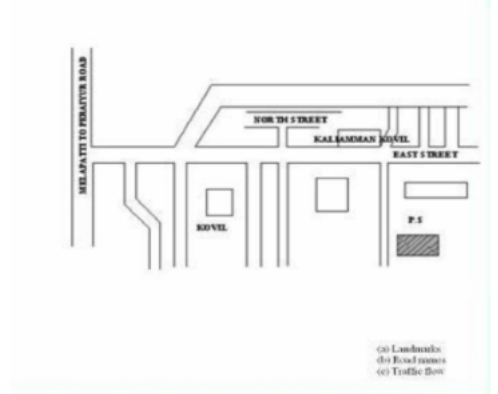

Cad View

Key MAP View