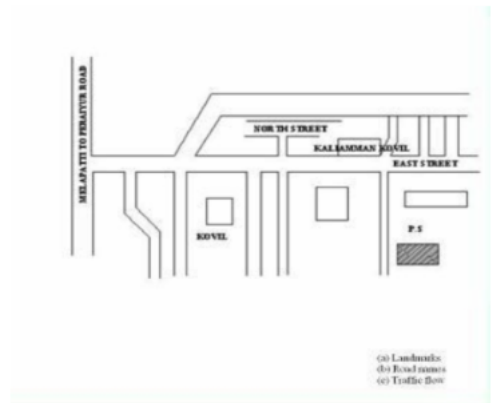

Key MAP View