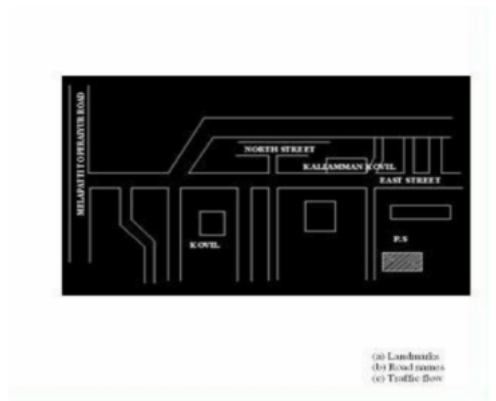

Key MAP View