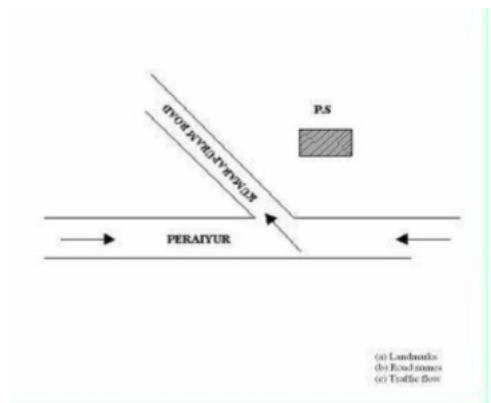

4. வாக்காளர்களின் எண்ணிக்கை

தொடங்கும் வரிசை எண்	முடியும் வரிசை எண்.	நிகர வாக்காளர்களின் எண்ணிக்கை			
		ஆண்	பெண்	மூன்றாம் பாலினம்	மொத்தம்
1	862	409	452	0	861

கையொப்பம்

Nazri Naksha

Google Map View

Polling Station Building Front View

Polling Station Front View

Cad View

Key MAP View

சட்டமன்றத் தொகுதியின் எண் மற்றும் பெயர் : 196-திருமங்கலம்
பிரிவு எண் மற்றும் பெயர் 1-சிலைமலைப்பட்டி (வ.கி) தும்மநாயக்கன் பட்டி (ஊ), தும்மநாயக்கன்பட்டி வார்டு 2