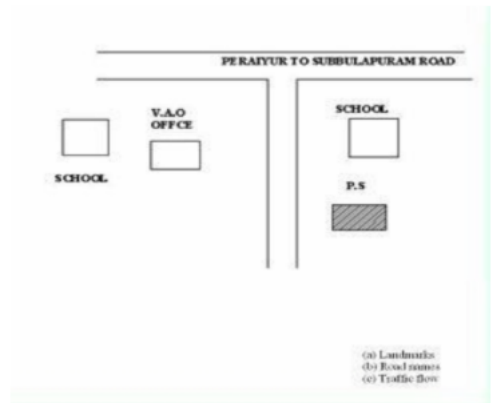

Key MAP View