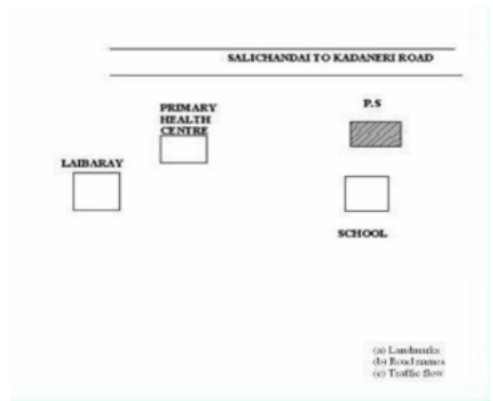

Key MAP View