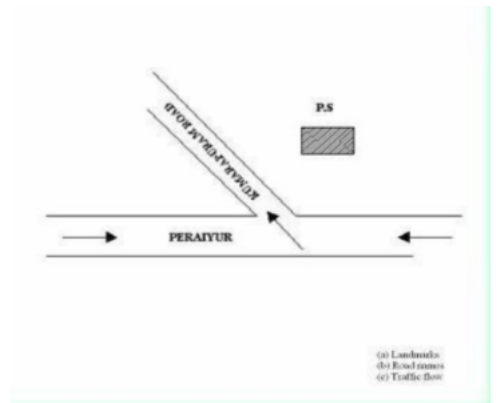

**3. வாக்குச் சாவடியின் விவரங்கள்**

வாக்குச் சாவடியின் எண் மற்றும் பெயர் : 306 - ஊராட்சி ஒன்றிய ஆரம்பப்பள்ளி, வடக்கு கட்டிடம், பாப்பையாபுரம்- 625703  வாக்குச் சாவடியின் முகவரி : ஊராட்சி ஒன்றிய ஆரம்பப்பள்ளி,, பாப்பையாபுரம்-625703	<b>வாக்குச் சாவடியின் வகைப்பாடு (ஆண்/பெண்/பொது)</b>	பொது
	<b>துணை வாக்குச் சாவடிகளின் எண்ணிக்கை :</b>	0

Polling Station Front View

Cad View

Key MAP View