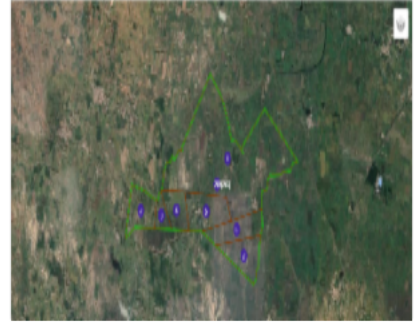

**3. வாக்குச் சாவடியின் விவரங்கள்**

வாக்குச் சாவடியின் எண் மற்றும் பெயர் : 307 - ஊராட்சி ஒன்றிய துவக்கப்பள்ளி, புதிய கட்டிடம், எஸ்.அரசபட்டி -625703  வாக்குச் சாவடியின் முகவரி : ஊராட்சி ஒன்றிய துவக்கப்பள்ளி,, எஸ்.அரசபட்டி - 625703	<b>வாக்குச் சாவடியின் வகைப்பாடு (ஆண்/பெண்/பொது)</b>	<b>பொது</b>
	<b>துணை வாக்குச் சாவடிகளின் எண்ணிக்கை :</b>	0

**4. வாக்காளர்களின் எண்ணிக்கை**

தொடங்கும் வரிசை எண்	முடியும் வரிசை எண்.	நிகர வாக்காளர்களின் எண்ணிக்கை			
		ஆண்	பெண்	மூன்றாம் பாலினம்	மொத்தம்
1	990	476	509	0	985

கையொப்பம்

Nazri Naksha

Google Map View

Polling Station Building Front View