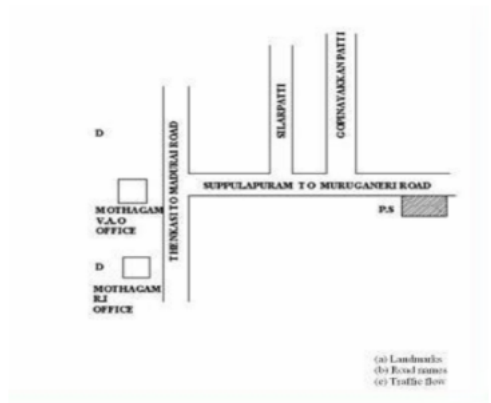

Key MAP View