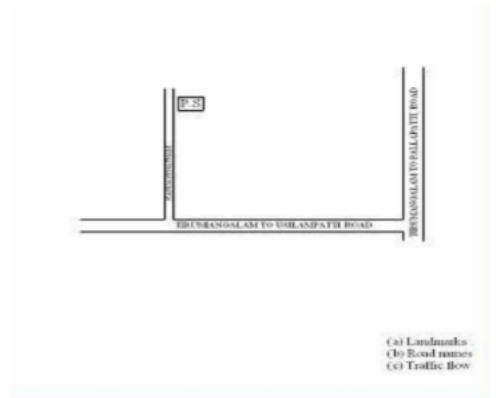

Google Map View

Polling Station Building Front View

Polling Station Front View

Cad View

Key MAP View

சட்டமன்றத் தொகுதியின் எண் மற்றும் பெயர் : 196-திருமங்கலம்
பிரிவு எண் மற்றும் பெயர் 1-காங்கேயந்தம் (வ.கி) காங்கேயந்தம் (ஊ), காங்கேயந்தம் வார்டு 1