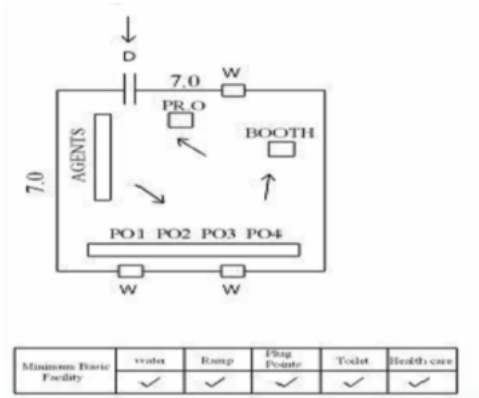

Google Map View

Polling Station Building Front View

Polling Station Front View

Cad View

Key MAP View

சட்டமன்றத் தொகுதியின் எண் மற்றும் பெயர் : 196-திருமங்கலம்
பிரிவு எண் மற்றும் பெயர் 1-காங்கேயந்தம் (வ.கி) காங்கேயந்தம் (ஊ), காங்கேயந்தம் வார்டு 1