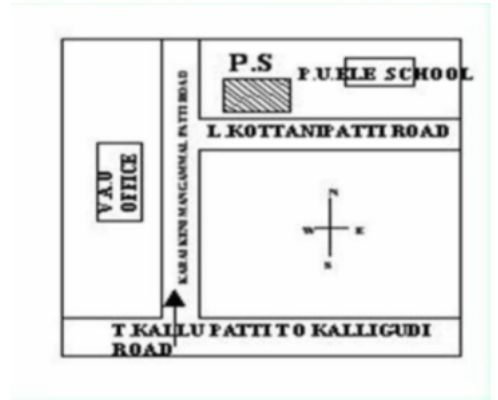

Key MAP View