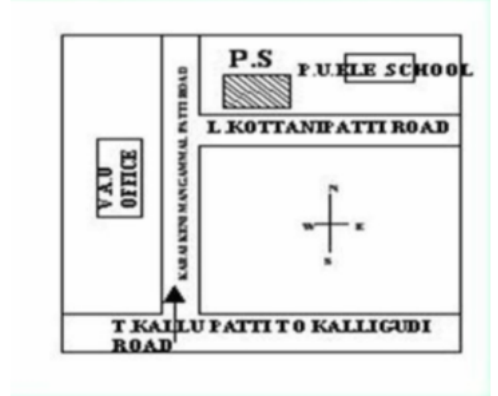

Key MAP View