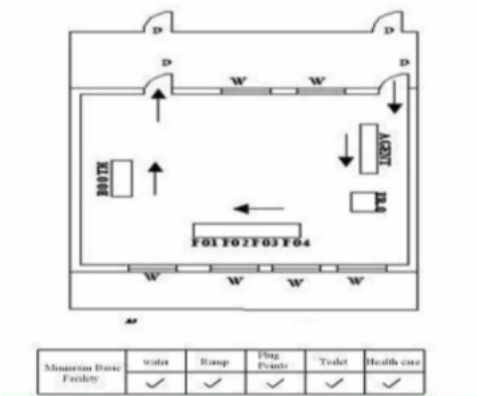

Google Map View

Polling Station Building Front View

Polling Station Front View

Cad View

Key MAP View

1	ZFI0969360	பெயர் : வித்யா - கணவர் பெயர் : நாராயணன் - வீட்டு எண் : 1-3 வயது : 32 பாலினம் : பெண்	Photo is available	2	ZFI2319051	பெயர் : நிரமலா தேவி கணவர் பெயர் : சதீஷ் வீட்டு எண் : 1/40 வயது : 28 பாலினம் : பெண்	Photo is available	3	ZFI2427417	பெயர் : அபிராமி கணவர் பெயர் : வெங்கடேசன் வீட்டு எண் : 1-78 வயது : 29 பாலினம் : பெண்	Photo is available
4	ZFI1443068	பெயர் : சுரேஷ்குமார் தந்தையின் பெயர் : கோச்சடை வீட்டு எண் : 1/150 வயது : 26 பாலினம் : ஆண்	Photo is available	5	ZFI1204304	பெயர் : அன்னலெட்சுமி - தந்தையின் பெயர் : பால்சாமி - வீட்டு எண் : 1A வயது : 30 பாலினம் : பெண்	Photo is available	6	ZFI1142553	பெயர் : பால்பாண்டி - தந்தையின் பெயர் : சொக்கையா - வீட்டு எண் : 1E வயது : 54 பாலினம் : ஆண்	Photo is available
7	ZFI0968867	பெயர் : நாகராஜன் - தந்தையின் பெயர் : நாராயணசாமி - வீட்டு எண் : 1E வயது : 54 பாலினம் : ஆண்	Photo is available	S	ZFI0968909	பெயர் : மாரிஸ்வரி கணவர் பெயர் : பாஸுமுருகன் - வீட்டு எண் : 1E வயது : 45 பாலினம் : பெண்	Photo is available	9	ZFI0968883	பெயர் : பாலம்மாள் - தந்தையின் பெயர் : முருகன் - வீட்டு எண் : 1E வயது : 39 பாலினம் : பெண்	Photo is available
10	ZFI0733824	பெயர் : பாண்டி - தந்தையின் பெயர் : சின்னச்சாமி - வீட்டு எண் : 1E வயது : 33 பாலினம் : ஆண்	Photo is available	11	ZFI0968925	பெயர் : பால்பாண்டியம்மாள் - கணவர் பெயர் : ராஜபாண்டி - வீட்டு எண் : 1E வயது : 33 பாலினம் : பெண்	Photo is available	12	ZFI0865337	பெயர் : மணிகண்டன் - தந்தையின் பெயர் : பாலகிருஷ்ணன் - வீட்டு எண் : 1E வயது : 32 பாலினம் : ஆண்	Photo is available
13	ZFI1142439	பெயர் : அன்னலெட்சுமி - கணவர் பெயர் : சித்திரன் - வீட்டு எண் : 2-25 வயது : 42 பாலினம் : பெண்	Photo is available	14	ZFI1204262	பெயர் : சத்தியப்பிரியா - தாயின் பெயர் : சுப்புலட்சுமி - வீட்டு எண் : 2-26-40 வயது : 30 பாலினம் : பெண்	Photo is available	15	ZFI1204205	பெயர் : பழனிவேல் ராஜ் - தந்தையின் பெயர் : தங்கராஜ் - வீட்டு எண் : 2-39 வயது : 30 பாலினம் : ஆண்	Photo is available
16	CGK2367316	பெயர் : நாகலெட்சுமி - கணவர் பெயர் : ரவிக்குமார் - வீட்டு எண் : 2-53 வயது : 43 பாலினம் : பெண்	Photo is available	17	ZFI1280296	பெயர் : கார்த்திக் பா தந்தையின் பெயர் : பாண்டியன் ரா வீட்டு எண் : 3-1-11-36 வயது : 29 பாலினம் : ஆண்	Photo is available	18	ZFI1294537	பெயர் : சஹானா - தந்தையின் பெயர் : ரவிச்சந்திரன் - வீட்டு எண் : 3-2-112 வயது : 28 பாலினம் : பெண்	Photo is available
19	ZFI0969105	பெயர் : உத்திரகுமாரி - தந்தையின் பெயர் : ராஜகோபால் - வீட்டு எண் : 3-3-2 வயது : 33 பாலினம் : பெண்	Photo is available	20	ZFI0969113	பெயர் : சுப்புலட்சுமி - தந்தையின் பெயர் : ராஜகோபால் - வீட்டு எண் : 3-3-2 வயது : 31 பாலினம் : பெண்	Photo is available	21	ZFI2193985	பெயர் : பாலமுருகன் - தந்தையின் பெயர் : சங்கரநாராயணன் - வீட்டு எண் : 3-4 வயது : 48 பாலினம் : ஆண்	Photo is available
22	ZFI2657302	பெயர் : ஜெயபால் தந்தையின் பெயர் : பாலமுருகன் வீட்டு எண் : 3/4 வயது : 21 பாலினம் : ஆண்	Photo is available	23	CGK2080406	பெயர் : லட்சுமி - கணவர் பெயர் : பாலமுருகன் - வீட்டு எண் : 3-4-4 வயது : 44 பாலினம் : பெண்	Photo is available	24	ZFI0596791	பெயர் : பாலசுப்பிரமணி - தந்தையின் பெயர் : கருப்பதேவர் - வீட்டு எண் : 3-7 வயது : 68 பாலினம் : ஆண்	Photo is available
25	ZFI2193993	பெயர் : ஊர்மமாள் - கணவர் பெயர் : சுப்ரமணி - வீட்டு எண் : 3-7 வயது : 61 பாலினம் : பெண்	Photo is available	26	ZFI1294396	பெயர் : இந்திராணி - தந்தையின் பெயர் : ஜெயராமன் - வீட்டு எண் : 3-7 வயது : 34 பாலினம் : பெண்	Photo is available	27	ZFI1294388	பெயர் : ராஜபாண்டி - தந்தையின் பெயர் : ஜெயராமன் - வீட்டு எண் : 3-7 வயது : 32 பாலினம் : ஆண்	Photo is available
28	ZFI1204254	பெயர் : தங்கராணி - தந்தையின் பெயர் : பென்னுச்சாமி - வீட்டு எண் : 3-7 வயது : 30 பாலினம் : பெண்	Photo is available	29	ZFI0865386	பெயர் : சுந்தரமூர்த்தி - தந்தையின் பெயர் : பாலசுப்பிரமணியன் - வீட்டு எண் : 3-7-5A வயது : 33 பாலினம் : ஆண்	Photo is available	30	ZFI0969097	பெயர் : ராஜராஜசோழன் - தந்தையின் பெயர் : பாலசுப்ரமணியன் - வீட்டு எண் : 3-7-5A வயது : 31 பாலினம் : ஆண்	Photo is available