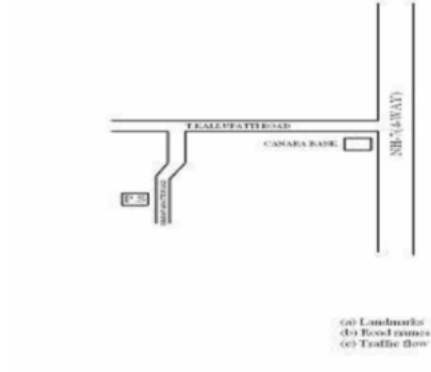

Key MAP View