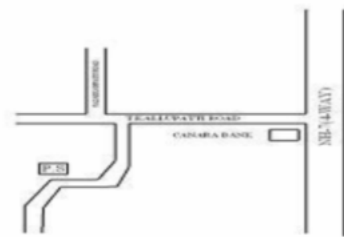

Polling Station Front View

Cad View

Minimum Basic Facility	water	Ramp	Voting Points	Toilet	Health care
	✓	✓	✓	✓	✓

Key MAP View

(a) Landmarks
(b) Road names
(c) Traffic flow

1 பெயர் : காயத்திரி கணவர் பெயர்: முனியராஜ் வீட்டு எண் : 1 வயது : 33 பாலினம் : பெண் Photo is available	ZFI2464253	2 பெயர் : அழகு மீனா கணவர் பெயர்: கோபால் வீட்டு எண் : 1 வயது : 26 பாலினம் : பெண் Photo is available	ZFI2464527	3 பெயர் : சரண்யா கணவர் பெயர்: முருகன் வீட்டு எண் : 1 வயது : 26 பாலினம் : பெண் Photo is available	ZFI2464477
4 பெயர் : பழனிமுருகன் - தந்தையின் பெயர்: ராஜசேகர் - வீட்டு எண் : 1-12 வயது : 32 பாலினம் : ஆண் Photo is available	ZFI1101740	5 பெயர் : சத்யா தந்தையின் பெயர்: பவுன் ராஜ் வீட்டு எண் : 1/59 வயது : 26 பாலினம் : பெண் Photo is available	ZFI1440254	6 பெயர் : கார்த்திகை செல்வி தந்தையின் பெயர்: ராமர் பெரியகருப்பன் வீட்டு எண் : 1/75 வயது : 27 பாலினம் : பெண் Photo is available	ZFI1440270
7 பெயர் : லட்சுமி கணவர் பெயர்: ஜெயகார்த்திக் வீட்டு எண் : 1/76 வயது : 28 பாலினம் : பெண் Photo is available	ZFI2443893	8 பெயர் : சுரேஷ் தாயின் பெயர்: அம்மாவாசை வீட்டு எண் : 1/85 வயது : 27 பாலினம் : ஆண் Photo is available	ZFI2441913	9 பெயர் : மரியம்மாள் தந்தையின் பெயர்: பிச்சை வீட்டு எண் : 1/86 வயது : 27 பாலினம் : பெண் Photo is available	ZFI1440205
10 பெயர் : சின்னமுனிஸ்வரன் - தந்தையின் பெயர்: சுப்பையன் - வீட்டு எண் : 1-121 வயது : 35 பாலினம் : ஆண் Photo is available	ZFI1101773	11 பெயர் : காளியப்பன் - தந்தையின் பெயர்: முத்தையா - வீட்டு எண் : 1-125 வயது : 33 பாலினம் : ஆண் Photo is available	ZFI1101765	12 பெயர் : முத்துமாரி - கணவர் பெயர்: காளியப்பன் - வீட்டு எண் : 1-125 வயது : 31 பாலினம் : பெண் Photo is available	ZFI1324110
13 பெயர் : குருசாமி தந்தையின் பெயர்: சோனை வீட்டு எண் : 1/126 வயது : 27 பாலினம் : ஆண் Photo is available	ZFI2535151	14 பெயர் : ஃபஷிலத்தன் நிஷா கணவர் பெயர்: குருசாமி வீட்டு எண் : 1/126 வயது : 26 பாலினம் : பெண் Photo is available	ZFI2535094	15 பெயர் : சத்யா தந்தையின் பெயர்: சின்னத்தம்பி வீட்டு எண் : 1/162 வயது : 27 பாலினம் : பெண் Photo is available	ZFI2443877
16 பெயர் : சிவா தாயின் பெயர்: நாகலட்சுமி வீட்டு எண் : 1/162ஆர் வயது : 29 பாலினம் : ஆண் Photo is available	ZFI1439959	S 17 பெயர் : செல்வகுமார் - தந்தையின் பெயர்: பரதன் - வீட்டு எண் : 1-181 வயது : 30 பாலினம் : ஆண் Photo is available	ZFI1101708	18 பெயர் : முத்துலட்சுமி மு இதரர் பெயர்: மாரீஸ்வரி வீட்டு எண் : 1/198பி வயது : 44 பாலினம் : பெண் Photo is available	ZFI2722379
19 பெயர் : முருகன் இதரர் பெயர்: மாரீஸ்வரி வீட்டு எண் : 1/198பி வயது : 42 பாலினம் : ஆண் Photo is available	ZFI2722288	20 பெயர் : பாண்டியம்மாள் கணவர் பெயர்: பழனிச்சாமி வீட்டு எண் : 1/335A வயது : 36 பாலினம் : பெண் Photo is available	ZFI1525633	21 பெயர் : சீலைக்காரி - கணவர் பெயர்: லிங்கப்பன் - வீட்டு எண் : 1E வயது : 46 பாலினம் : பெண் Photo is available	ZFI0734947
22 பெயர் : கணேசன் - தந்தையின் பெயர்: இருளப்பன் - வீட்டு எண் : 1E வயது : 41 பாலினம் : ஆண் Photo is available	ZFI0735167	23 பெயர் : சோழபாண்டியன் - தந்தையின் பெயர்: இராஜேந்திரன் - வீட்டு எண் : 1E வயது : 40 பாலினம் : ஆண் Photo is available	ZFI0971234	24 பெயர் : பாக்கியலெட்சுமி - கணவர் பெயர்: சமயன் - வீட்டு எண் : 1e வயது : 39 பாலினம் : பெண் Photo is available	ZFI1101955
25 பெயர் : விஜயலெட்சுமி - கணவர் பெயர்: ரெங்கசாமி - வீட்டு எண் : 1E வயது : 36 பாலினம் : பெண் Photo is available	ZFI0734863	26 பெயர் : நாகு - கணவர் பெயர்: முனிஸ்வரன் - வீட்டு எண் : 1E வயது : 33 பாலினம் : பெண் Photo is available	ZFI1206432	27 பெயர் : முத்துமுனியாள் - கணவர் பெயர்: தங்கபாண்டி - வீட்டு எண் : 1E வயது : 31 பாலினம் : பெண் Photo is available	ZFI0971358
28 பெயர் : தங்கமுனியம்மாள் - தந்தையின் பெயர்: சையாண்டி - வீட்டு எண் : 1E வயது : 31 பாலினம் : பெண் Photo is available	ZFI1101757	29 பெயர் : நாகராஜ் - தாயின் பெயர்: அழகுராணி - வீட்டு எண் : 1E வயது : 30 பாலினம் : ஆண் Photo is available	ZFI1101716	30 பெயர் : சின்னமுனியாண்டி - தந்தையின் பெயர்: கந்தன் - வீட்டு எண் : 1E வயது : 68 பாலினம் : ஆண் Photo is available	ZFI0438564