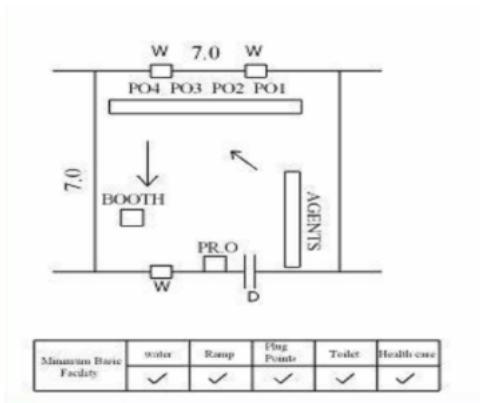

Google Map View

Polling Station Building Front View

Polling Station Front View

Cad View

Key MAP View

சட்டமன்றத் தொகுதியின் எண் மற்றும் பெயர் : 196-திருமங்கலம் மற்றும் பெயர் 1-மையிட்டான்பட்டி(வ.கி) மற்றும் மையிட்டான்பட்டி (ஊ), மையிட்டான்பட்டி வார்டு 2 பிரிவு எண் மற்றும் பெயர்