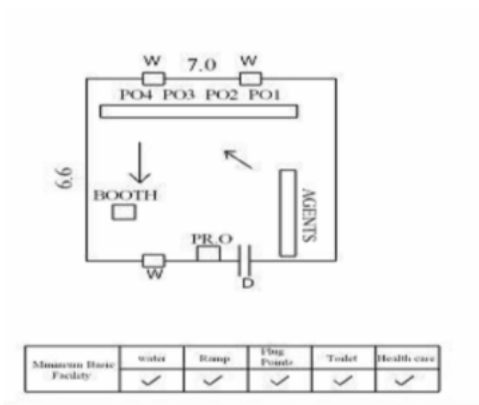

Google Map View

Polling Station Building Front View

Polling Station Front View

Cad View

Key MAP View

1 பெயர் : அழகர்சாமி - தந்தையின் பெயர்: கந்தன் - வீட்டு எண் : 1-38 வயது : 50 பாலினம் : ஆண்	ZFI2298883 Photo is available	2 பெயர் : வேடன் - தந்தையின் பெயர்: சுப்பிரமணி - வீட்டு எண் : 1-54 வயது : 50 பாலினம் : ஆண்	ZFI2298891 Photo is available	3 பெயர் : பத்ரகாளி - கணவர் பெயர்: வேடன் - வீட்டு எண் : 1-54 வயது : 46 பாலினம் : பெண்	HQR1672674 Photo is available
4 பெயர் : செல்வம்மாள் - கணவர் பெயர்: மாரியப்பன் - வீட்டு எண் : 1-116 வயது : 54 பாலினம் : பெண்	ZFI2298917 Photo is available	5 பெயர் : ஜோதிலட்சுமி தந்தையின் பெயர்: கருப்பையா வீட்டு எண் : 1/127 வயது : 23 பாலினம் : பெண்	ZFI2719151 Photo is available	6 பெயர் : பால்ராஜ் - தந்தையின் பெயர்: காசிமூப்பர் - வீட்டு எண் : 1E வயது : 59 பாலினம் : ஆண்	ZFI0443895 Photo is available
7 பெயர் : முருகாழி - கணவர் பெயர்: பால்ராஜ் - வீட்டு எண் : 1E வயது : 53 பாலினம் : பெண்	ZFI0443903 Photo is available	8 பெயர் : தெய்வக்கனி - தந்தையின் பெயர்: பால்ராஜ் - வீட்டு எண் : 1E வயது : 39 பாலினம் : பெண்	ZFI0443887 Photo is available	9 பெயர் : பாக்கியம் உ உத்திரபாண்டி கணவர் பெயர்: உத்திரபாண்டி - வீட்டு எண் : 1E வயது : 38 பாலினம் : பெண்	ZFI0872069 Photo is available
10 பெயர் : செல்வம் - தந்தையின் பெயர்: சுந்தரராஜ் - வீட்டு எண் : 1E வயது : 36 பாலினம் : ஆண்	ZFI0443069 Photo is available	11 பெயர் : தங்கப்பாண்டி - தந்தையின் பெயர்: இருளப்பன் - வீட்டு எண் : 1E வயது : 31 பாலினம் : ஆண்	ZFI0974790 Photo is available	12 பெயர் : முருகப்பெருமாள் - தந்தையின் பெயர்: பல்லையாநாயக்கர் - வீட்டு எண் : 2-43 வயது : 37 பாலினம் : ஆண்	ZFI0442921 Photo is available
13 பெயர் : பாண்டி - தந்தையின் பெயர்: சோனை - வீட்டு எண் : 2-55 வயது : 51 பாலினம் : ஆண்	ZFI2298941 Photo is available	14 பெயர் : இந்திரா - கணவர் பெயர்: பாண்டி - வீட்டு எண் : 2-55 வயது : 49 பாலினம் : பெண்	ZFI2298958 Photo is available	15 பெயர் : அனுசுயா - கணவர் பெயர்: பெருமாள்நாயக்கர் - வீட்டு எண் : 2-97 வயது : 57 பாலினம் : பெண்	ZFI2298966 Photo is available
16 பெயர் : ருக்குமணி - கணவர் பெயர்: தங்கபெருமாள் - வீட்டு எண் : 2-156 வயது : 42 பாலினம் : பெண்	HQR1265206 Photo is available	17 பெயர் : திருநிறைச் செல்வி - தந்தையின் பெயர்: திருமாணிக்கம் - வீட்டு எண் : 2-161 வயது : 31 பாலினம் : பெண்	ZFI1105808 Photo is available	18 பெயர் : சாந்தி - கணவர் பெயர்: ராமராஜ் - வீட்டு எண் : 3-2 வயது : 57 பாலினம் : பெண்	ZFI2298982 Photo is available
19 பெயர் : சுதா - கணவர் பெயர்: மகேந்திரன் - வீட்டு எண் : 3/2 வயது : 37 பாலினம் : பெண்	ZAY0315028 Photo is available	20 பெயர் : அழகர்சாமி - தந்தையின் பெயர்: பொன்னுச்சாமி - வீட்டு எண் : 3-3 வயது : 54 பாலினம் : ஆண்	ZFI2298990 Photo is available	21 பெயர் : அபிநயா அ தந்தையின் பெயர்: அழகர்சாமி வீட்டு எண் : 3/3 வயது : 21 பாலினம் : பெண்	ZFI2690212 Photo is available
22 பெயர் : கிருஷ்ணகுமார் அ தந்தையின் பெயர்: அழகர்சாமி பொ வீட்டு எண் : 3/3 வயது : 19 பாலினம் : ஆண்	ZFI2788396 Photo is available	23 பெயர் : வரதராஜன் - தந்தையின் பெயர்: எர்ரகூடல் - வீட்டு எண் : 3-4 வயது : 50 பாலினம் : ஆண்	ZFI2299006 Photo is available	24 பெயர் : முத்துராஜ் - தந்தையின் பெயர்: தர்மராஜ் - வீட்டு எண் : 3-5 வயது : 41 பாலினம் : ஆண்	HQR1265024 Photo is available
25 பெயர் : சுப்பையா - தந்தையின் பெயர்: கூடல் - வீட்டு எண் : 3-7 வயது : 77 பாலினம் : ஆண்	ZFI2299022 Photo is available	26 பெயர் : குருவம்மாள் - கணவர் பெயர்: பால்ச்சாமி - வீட்டு எண் : 3-7 வயது : 74 பாலினம் : பெண்	ZFI2299030 Photo is available	27 பெயர் : சுந்தரராஜன் பி தந்தையின் பெயர்: பால்ச்சாமி கே வீட்டு எண் : 3-7 வயது : 44 பாலினம் : ஆண்	HQR1956614 Photo is available
28 பெயர் : அருள்குமார் தந்தையின் பெயர்: நாகமுத்து வீட்டு எண் : 3/8 வயது : 19 பாலினம் : ஆண்	ZFI2719300 Photo is available	29 பெயர் : ராமச்சந்திரன் - தந்தையின் பெயர்: கூடல் - வீட்டு எண் : 3-11 வயது : 68 பாலினம் : ஆண்	ZFI2299048 Photo is available	30 பெயர் : சின்னக்கம்மாள் - கணவர் பெயர்: ராமச்சந்திரன் - வீட்டு எண் : 3-11 வயது : 59 பாலினம் : பெண்	ZFI2299055 Photo is available