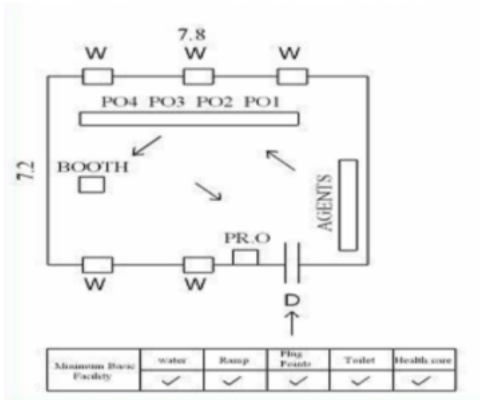

4. வாக்காளர்களின் எண்ணிக்கை

தொடங்கும் வரிசை எண்	முடியும் வரிசை எண்.	நிகர வாக்காளர்களின் எண்ணிக்கை			
		ஆண்	பெண்	மூன்றாம் பாலினம்	மொத்தம்
1	643	315	327	0	642

கையொப்பம்

Nazri Naksha

Google Map View

Polling Station Building Front View

Polling Station Front View

Cad View

Key MAP View

(a) Landmarks
(b) Road names
(c) Traffic flow

சட்டமன்றத் தொகுதியின் எண் மற்றும் பெயர் : 196-திருமங்கலம் மற்றும் பெயர் 1-கீழ் உறப்பனூர் பிட் 1 (வ.கி) மற்றும் கீழ் உறப்பனூர் (ஊ), கீழ் உறப்பனூர் வார்டு 1 பிரிவு எண் மற்றும் பெயர்