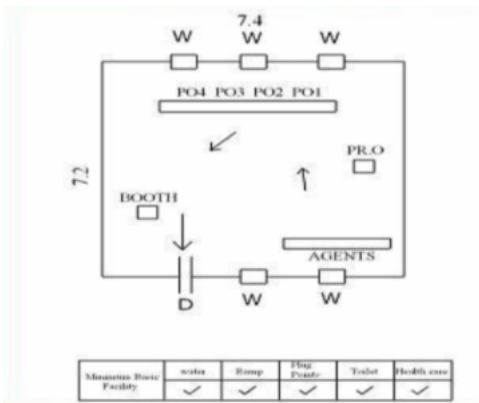

Google Map View

Polling Station Building Front View

Polling Station Front View

Cad View

Key MAP View

1 பெயர் : சீனி - தந்தையின் பெயர்: பேயாண்டி - வீட்டு எண் : 2-127 வயது : 92 பாலினம் : ஆண் Photo is available ZFI1671833	2 பெயர் : காந்தியம்மாள் - கணவர் பெயர்: சீனி - வீட்டு எண் : 2-127 வயது : 87 பாலினம் : பெண் Photo is available ZFI1671841	3 பெயர் : முருகேஸ்வரி ம கணவர் பெயர்: மணிகண்டன் - வீட்டு எண் : 2-127 வயது : 50 பாலினம் : பெண் Photo is available HQR2157675
4 பெயர் : முருகன் - தந்தையின் பெயர்: சீனி - வீட்டு எண் : 2-127 வயது : 48 பாலினம் : ஆண் Photo is available HQR2157626	5 பெயர் : கணேசன் - தந்தையின் பெயர்: சீனி - வீட்டு எண் : 2-127 வயது : 46 பாலினம் : ஆண் Photo is available HQR2157527	6 பெயர் : மணிமாலா - கணவர் பெயர்: முருகன் - வீட்டு எண் : 2-127 வயது : 44 பாலினம் : பெண் Photo is available HQR2157634
7 பெயர் : விஜயலட்சுமி - கணவர் பெயர்: கணேசன் - வீட்டு எண் : 2-127 வயது : 43 பாலினம் : பெண் Photo is available ZFI0016717	8 பெயர் : ரோகினி - தந்தையின் பெயர்: மணிகண்டன் - வீட்டு எண் : 2-127 வயது : 27 பாலினம் : பெண் Photo is available ZFI1382662	9 பெயர் : வசந்த் தந்தையின் பெயர்: மணிகண்டன் வீட்டு எண் : 2/127 வயது : 26 பாலினம் : ஆண் Photo is available ZFI1500727
10 பெயர் : ஹரிணி தாயின் பெயர்: மணிமாலா மணிமால வீட்டு எண் : 2/127 வயது : 21 பாலினம் : பெண் Photo is available ZFI2693240	11 பெயர் : ரஞ்சிதம் - கணவர் பெயர்: போஸ் - வீட்டு எண் : 2-129-1 வயது : 66 பாலினம் : பெண் Photo is available ZFI1671858	12 பெயர் : ஜெயக்கொடி கணவர் பெயர்: பாலசாமி வீட்டு எண் : 2-131 வயது : 75 பாலினம் : பெண் Photo is available KRC2102234
13 பெயர் : காசி மாயன் - தந்தையின் பெயர்: கரண்டு ராஜன் - வீட்டு எண் : 2-131 வயது : 65 பாலினம் : ஆண் Photo is available ZFI0145409	14 பெயர் : மலர்க்கொடி - கணவர் பெயர்: அம்மையப்பன் - வீட்டு எண் : 2-131 வயது : 58 பாலினம் : பெண் Photo is available ZFI1671866	15 பெயர் : அம்மையப்பன் - தந்தையின் பெயர்: பொன்னையா - வீட்டு எண் : 2-131 வயது : 58 பாலினம் : ஆண் Photo is available ZFI1671874
16 பெயர் : ரவி - தந்தையின் பெயர்: மாயாண்டி - வீட்டு எண் : 2-131 வயது : 57 பாலினம் : ஆண் Photo is available HQR1203561	17 பெயர் : ராஜலட்சுமி - கணவர் பெயர்: காசிமாயன் - வீட்டு எண் : 2-131-1 வயது : 40 பாலினம் : பெண் Photo is available ZFI0016725	18 பெயர் : ஆசைதம்பி - தந்தையின் பெயர்: ராமலிங்கம் - வீட்டு எண் : 2-132 வயது : 64 பாலினம் : ஆண் Photo is available ZFI1671882
19 பெயர் : மீனா - கணவர் பெயர்: ஆசைதம்பி - வீட்டு எண் : 2-132 வயது : 57 பாலினம் : பெண் Photo is available ZFI1671890	20 பெயர் : நல்லதம்பி - தந்தையின் பெயர்: ஆசைதம்பி - வீட்டு எண் : 2-132 வயது : 41 பாலினம் : ஆண் Photo is available HQR2854388	21 பெயர் : முத்துவீரன் - தந்தையின் பெயர்: அக்னிவீரன் - வீட்டு எண் : 2-132 வயது : 36 பாலினம் : ஆண் Photo is available ZFI0189035
22 பெயர் : அம்மாபேச்சி - கணவர் பெயர்: ராமு - வீட்டு எண் : 2-133 வயது : 77 பாலினம் : பெண் Photo is available ZFI1671908	23 பெயர் : சின்னச்சாமி - தந்தையின் பெயர்: ராமு - வீட்டு எண் : 2-133 வயது : 56 பாலினம் : ஆண் Photo is available ZFI1671916	24 பெயர் : சிவகாமி - கணவர் பெயர்: சின்னச்சாமி - வீட்டு எண் : 2-133 வயது : 43 பாலினம் : பெண் Photo is available ZFI0016758
25 பெயர் : சஞ்சய் குமார் தந்தையின் பெயர்: சின்னச்சாமி வீட்டு எண் : 2/133/1 வயது : 22 பாலினம் : ஆண் Photo is available ZFI2572378	26 பெயர் : கண்ணுச்சாமி - தந்தையின் பெயர்: வீரணன் - வீட்டு எண் : 2-134 வயது : 64 பாலினம் : ஆண் Photo is available ZFI1671924	27 பெயர் : ஜோதி - கணவர் பெயர்: கண்ணுச்சாமி - வீட்டு எண் : 2-134 வயது : 56 பாலினம் : பெண் Photo is available ZFI1671932
28 பெயர் : உதயகுமார் - தந்தையின் பெயர்: கண்ணுச்சாமி - வீட்டு எண் : 2-134 வயது : 40 பாலினம் : ஆண் Photo is available HQR2158061	29 பெயர் : மணிமேகலை கணவர் பெயர்: உதயகுமார் வீட்டு எண் : 2/134 வயது : 40 பாலினம் : பெண் Photo is available ZFI2437390	30 பெயர் : பாண்டி - தந்தையின் பெயர்: சீனி - வீட்டு எண் : 2-134-1 வயது : 58 பாலினம் : ஆண் Photo is available ZFI1671940