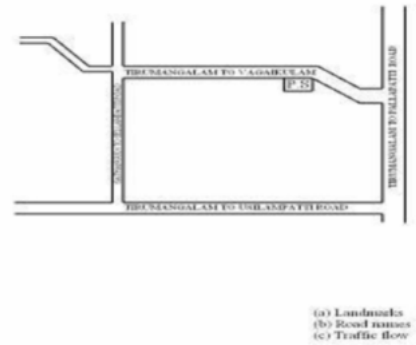

Key MAP View