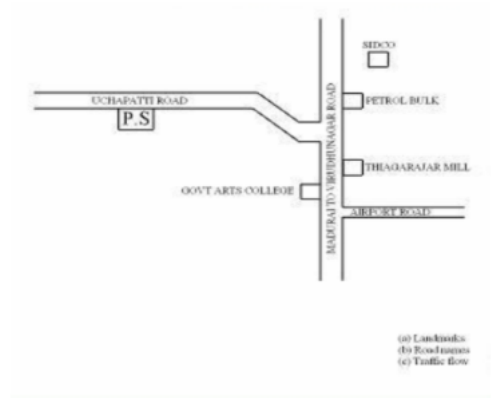

Google Map View

Polling Station Building Front View

Polling Station Front View

Cad View

Key MAP View

1 பெயர் : சித்ரா - கணவர் பெயர்: ரெங்கராஜன் - வீட்டு எண் : 1 வயது : 36 பாலினம் : பெண் Photo is available	ZFI0996322	2 பெயர் : சுதா - கணவர் பெயர்: நாகசாமி - வீட்டு எண் : 1 வயது : 31 பாலினம் : பெண் Photo is available	ZFI1241454	3 பெயர் : சூர்யா - தந்தையின் பெயர்: சூரையா - வீட்டு எண் : 1 வயது : 29 பாலினம் : பெண் Photo is available	ZFI1241488
4 பெயர் : சுவேதா - தந்தையின் பெயர்: வடிவேல் - வீட்டு எண் : 1 வயது : 28 பாலினம் : பெண் Photo is available	ZFI1241504	5 பெயர் : பாலநாகேஸ்வரி - தந்தையின் பெயர்: சுப்பிரமணியன் - வீட்டு எண் : 1-1 வயது : 74 பாலினம் : பெண் Photo is available	ZFI0473900	6 பெயர் : ரமேஷ் - தந்தையின் பெயர்: பஞ்சாமிர்தம் - வீட்டு எண் : 1-1 வயது : 49 பாலினம் : ஆண் Photo is available	HQR2858512
7 பெயர் : லெட்சுமி - கணவர் பெயர்: ரமேஷ் - வீட்டு எண் : 1-1 வயது : 44 பாலினம் : பெண் Photo is available	HQR2169712	8 பெயர் : சூர்மாள் - கணவர் பெயர்: பன்னீர்செல்வம் - வீட்டு எண் : 1-1 வயது : 42 பாலினம் : பெண் Photo is available	ZFI1241462	9 பெயர் : ஆசைராஜா - தந்தையின் பெயர்: செல்வம் - வீட்டு எண் : 1-1 வயது : 34 பாலினம் : ஆண் Photo is available	ZFI0355735
10 பெயர் : அனுசூயா - தந்தையின் பெயர்: பன்னீர்செல்வம் - வீட்டு எண் : 1/1 வயது : 20 பாலினம் : பெண் Photo is available	ZFI2707404	11 பெயர் : ஜீவராஜா - தந்தையின் பெயர்: செல்வம் - வீட்டு எண் : 1-1-84A வயது : 32 பாலினம் : ஆண் Photo is available	ZFI0770164	12 பெயர் : முத்தையா - தந்தையின் பெயர்: பொம்முநாயக்கர் - வீட்டு எண் : 1-2 வயது : 72 பாலினம் : ஆண் Photo is available	ZFI1652544
13 பெயர் : நாகம்மாள் - கணவர் பெயர்: முத்தையா - வீட்டு எண் : 1-2 வயது : 67 பாலினம் : பெண் Photo is available	ZFI1652551	14 பெயர் : நாகம்மாள் - கணவர் பெயர்: செல்வம் - வீட்டு எண் : 1-2 வயது : 58 பாலினம் : பெண் Photo is available	ZFI1652577	15 பெயர் : கட்டபொம்மு - தந்தையின் பெயர்: முத்தையா - வீட்டு எண் : 1-2 வயது : 38 பாலினம் : ஆண் Photo is available	HQR2168268
16 பெயர் : முனியம்மாள் கணவர் பெயர்: கட்ட பொம்மு வீட்டு எண் : 1/2 வயது : 36 பாலினம் : பெண் Photo is available	ZFI1501881	17 பெயர் : ஆறுமுகம் - தந்தையின் பெயர்: சங்கரப்பநாயக்கர் - வீட்டு எண் : 1-2A வயது : 52 பாலினம் : ஆண் Photo is available	ZFI0019976	18 பெயர் : ஜோதி - கணவர் பெயர்: ஆறுமுகம் - வீட்டு எண் : 1-2A வயது : 48 பாலினம் : பெண் Photo is available	ZFI0019984
19 பெயர் : ராமர் - தந்தையின் பெயர்: கார்மேகம் - வீட்டு எண் : 1-3 வயது : 48 பாலினம் : ஆண் Photo is available	HQR2165439	20 பெயர் : வனிதா - கணவர் பெயர்: ராமர் - வீட்டு எண் : 1-3 வயது : 44 பாலினம் : பெண் Photo is available	HQR1209659	21 பெயர் : சத்தியா - தந்தையின் பெயர்: முத்தையா - வீட்டு எண் : 1-3 வயது : 35 பாலினம் : பெண் Photo is available	ZFI0145623
22 பெயர் : பாண்டி - தந்தையின் பெயர்: வெள்ளைச்சாமி - வீட்டு எண் : 1-3-2 வயது : 49 பாலினம் : ஆண் Photo is available	ZFI0019992	23 பெயர் : சூரையா - தந்தையின் பெயர்: அழகர்சாமி - வீட்டு எண் : 1-4 வயது : 61 பாலினம் : ஆண் Photo is available	ZFI1652585	24 பெயர் : சுப்புலட்சுமி - கணவர் பெயர்: சூரையா - வீட்டு எண் : 1-4 வயது : 56 பாலினம் : பெண் Photo is available	ZFI1652593
25 பெயர் : அஜய் தந்தையின் பெயர்: சூரையா வீட்டு எண் : 1/4 வயது : 24 பாலினம் : ஆண் Photo is available	ZFI2474278	26 பெயர் : ராகேஷ் தந்தையின் பெயர்: ஜோய் வீட்டு எண் : 1/05 வயது : 22 பாலினம் : ஆண் Photo is available	ZFI2618080	27 பெயர் : சீனியம்மாள் - கணவர் பெயர்: தர்மர் - வீட்டு எண் : 1-5A வயது : 52 பாலினம் : பெண் Photo is available	ZFI1652627
28 பெயர் : தர்மர் - தந்தையின் பெயர்: அழகர்சாமி - வீட்டு எண் : 1-6 வயது : 63 பாலினம் : ஆண் Photo is available	ZFI1652643	29 பெயர் : முனியம்மாள் - கணவர் பெயர்: கொப்பையா - வீட்டு எண் : 1-6 வயது : 54 பாலினம் : பெண் Photo is available	ZFI1652650	30 பெயர் : குணசேகரன் - தந்தையின் பெயர்: கொப்பையா - வீட்டு எண் : 1-6 வயது : 33 பாலினம் : ஆண் Photo is available	ZFI0739474