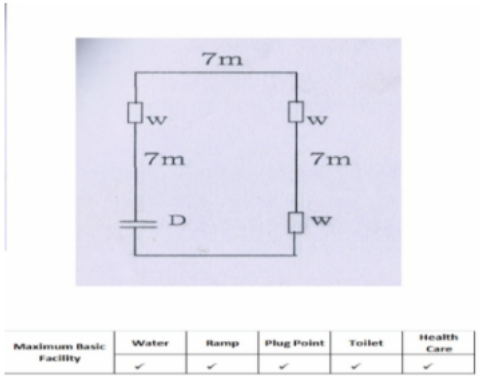

Google Map View

Polling Station Building Front View

Polling Station Front View

Cad View

Key MAP View

1 பெயர் : சித்ரா - கணவர் பெயர்: ரெங்கராஜன் - வீட்டு எண் : 1 வயது : 36 பாலினம் : பெண் Photo is available	ZFI0996322	2 பெயர் : சுதா - கணவர் பெயர்: நாகசாமி - வீட்டு எண் : 1 வயது : 31 பாலினம் : பெண் Photo is available	ZFI1241454	3 பெயர் : சூர்யா - தந்தையின் பெயர்: சூரையா - வீட்டு எண் : 1 வயது : 29 பாலினம் : பெண் Photo is available	ZFI1241488
4 பெயர் : சுவேதா - தந்தையின் பெயர்: வடிவேல் - வீட்டு எண் : 1 வயது : 28 பாலினம் : பெண் Photo is available	ZFI1241504	5 பெயர் : பாலநாகேஸ்வரி - தந்தையின் பெயர்: சுப்பிரமணியன் - வீட்டு எண் : 1-1 வயது : 74 பாலினம் : பெண் Photo is available	ZFI0473900	6 பெயர் : ரமேஷ் - தந்தையின் பெயர்: பஞ்சாமிர்தம் - வீட்டு எண் : 1-1 வயது : 49 பாலினம் : ஆண் Photo is available	HQR2858512
7 பெயர் : லெட்சுமி - கணவர் பெயர்: ரமேஷ் - வீட்டு எண் : 1-1 வயது : 44 பாலினம் : பெண் Photo is available	HQR2169712	8 பெயர் : சூர்மாள் - கணவர் பெயர்: பன்னீர்செல்வம் - வீட்டு எண் : 1-1 வயது : 42 பாலினம் : பெண் Photo is available	ZFI1241462	9 பெயர் : ஆசைராஜா - தந்தையின் பெயர்: செல்வம் - வீட்டு எண் : 1-1 வயது : 34 பாலினம் : ஆண் Photo is available	ZFI0355735
10 பெயர் : அனுசூயா - தந்தையின் பெயர்: பன்னீர்செல்வம் - வீட்டு எண் : 1/1 வயது : 20 பாலினம் : பெண் Photo is available	ZFI2707404	11 பெயர் : ஜீவராஜா - தந்தையின் பெயர்: செல்வம் - வீட்டு எண் : 1-1-84A வயது : 32 பாலினம் : ஆண் Photo is available	ZFI0770164	12 பெயர் : முத்தையா - தந்தையின் பெயர்: பொம்முநாயக்கர் - வீட்டு எண் : 1-2 வயது : 72 பாலினம் : ஆண் Photo is available	ZFI1652544
13 பெயர் : நாகம்மாள் - கணவர் பெயர்: முத்தையா - வீட்டு எண் : 1-2 வயது : 67 பாலினம் : பெண் Photo is available	ZFI1652551	14 பெயர் : நாகம்மாள் - கணவர் பெயர்: செல்வம் - வீட்டு எண் : 1-2 வயது : 58 பாலினம் : பெண் Photo is available	ZFI1652577	15 பெயர் : கட்டபொம்மு - தந்தையின் பெயர்: முத்தையா - வீட்டு எண் : 1-2 வயது : 38 பாலினம் : ஆண் Photo is available	HQR2168268
16 பெயர் : முனியம்மாள் கணவர் பெயர்: கட்ட பொம்மு வீட்டு எண் : 1/2 வயது : 36 பாலினம் : பெண் Photo is available	ZFI1501881	17 பெயர் : ஆறுமுகம் - தந்தையின் பெயர்: சங்கரப்பநாயக்கர் - வீட்டு எண் : 1-2A வயது : 52 பாலினம் : ஆண் Photo is available	ZFI0019976	18 பெயர் : ஜோதி - கணவர் பெயர்: ஆறுமுகம் - வீட்டு எண் : 1-2A வயது : 48 பாலினம் : பெண் Photo is available	ZFI0019984
19 பெயர் : ராமர் - தந்தையின் பெயர்: கார்மேகம் - வீட்டு எண் : 1-3 வயது : 48 பாலினம் : ஆண் Photo is available	HQR2165439	20 பெயர் : வனிதா - கணவர் பெயர்: ராமர் - வீட்டு எண் : 1-3 வயது : 44 பாலினம் : பெண் Photo is available	HQR1209659	21 பெயர் : சத்தியா - தந்தையின் பெயர்: முத்தையா - வீட்டு எண் : 1-3 வயது : 35 பாலினம் : பெண் Photo is available	ZFI0145623
22 பெயர் : பாண்டி - தந்தையின் பெயர்: வெள்ளைச்சாமி - வீட்டு எண் : 1-3-2 வயது : 49 பாலினம் : ஆண் Photo is available	ZFI0019992	23 பெயர் : சூரையா - தந்தையின் பெயர்: அழகர்சாமி - வீட்டு எண் : 1-4 வயது : 61 பாலினம் : ஆண் Photo is available	ZFI1652585	24 பெயர் : சுப்புலட்சுமி - கணவர் பெயர்: சூரையா - வீட்டு எண் : 1-4 வயது : 56 பாலினம் : பெண் Photo is available	ZFI1652593
25 பெயர் : அஜய் தந்தையின் பெயர்: சூரையா வீட்டு எண் : 1/4 வயது : 24 பாலினம் : ஆண் Photo is available	ZFI2474278	26 பெயர் : ராகேஷ் தந்தையின் பெயர்: ஜோய் வீட்டு எண் : 1/05 வயது : 22 பாலினம் : ஆண் Photo is available	ZFI2618080	27 பெயர் : சீனியம்மாள் - கணவர் பெயர்: தர்மர் - வீட்டு எண் : 1-5A வயது : 52 பாலினம் : பெண் Photo is available	ZFI1652627
28 பெயர் : தர்மர் - தந்தையின் பெயர்: அழகர்சாமி - வீட்டு எண் : 1-6 வயது : 63 பாலினம் : ஆண் Photo is available	ZFI1652643	29 பெயர் : முனியம்மாள் - கணவர் பெயர்: கொப்பையா - வீட்டு எண் : 1-6 வயது : 54 பாலினம் : பெண் Photo is available	ZFI1652650	30 பெயர் : குணசேகரன் - தந்தையின் பெயர்: கொப்பையா - வீட்டு எண் : 1-6 வயது : 33 பாலினம் : ஆண் Photo is available	ZFI0739474