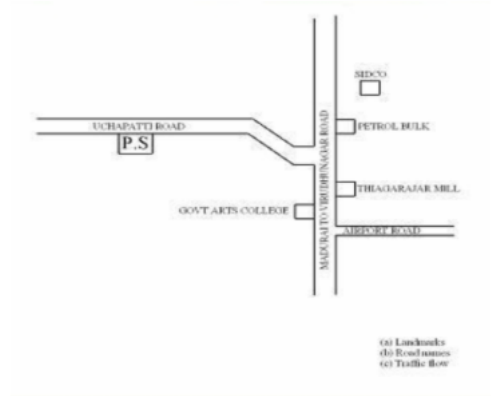

Google Map View

Polling Station Building Front View

Polling Station Front View

Cad View

Maximum Basic Facility	Water	Ramp	Plug Point	Toilet	Health Care
	✓	✓	✓	✓	✓

Key MAP View

சட்டமன்றத் தொகுதியின் எண் மற்றும் பெயர் : 196-திருமங்கலம்  
பிரிவு எண் மற்றும் பெயர் 1-உச்சப்பட்டி (வ.கி) மற்றும் உச்சப்பட்டி (ஊ), உச்சப்பட்டி வார்டு 2