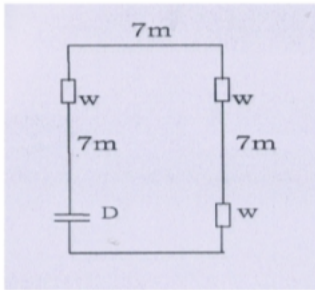

Google Map View

Polling Station Building Front View

Polling Station Front View

Cad View

Maximum Basic Facility	Water	Ramp	Plug Point	Toilet	Health Care
	✓	✓	✓	✓	✓

Key MAP View

சட்டமன்றத் தொகுதியின் எண் மற்றும் பெயர் : 196-திருமங்கலம்  
பிரிவு எண் மற்றும் பெயர் 1-உச்சப்பட்டி (வ.கி) மற்றும் உச்சப்பட்டி (ஊ), உச்சப்பட்டி வார்டு 2