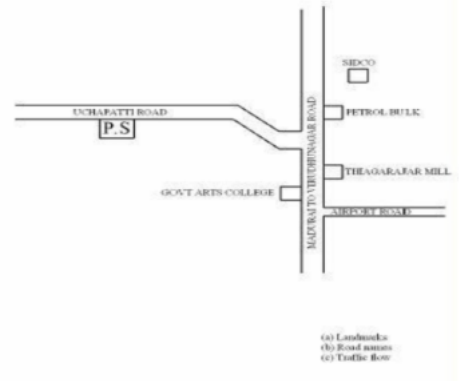

Polling Station Front View

Cad View

Key MAP View

சட்டமன்றத் தொகுதியின் எண் மற்றும் பெயர் : 196-திருமங்கலம் மற்றும் பெயர் : 1-பழக்காபுதுப்பட்டி(வ.கி),உச்சப்பட்டி (ஊ), பழக்காபுதுப்பட்டி வார்டு 5 பிரிவு எண் மற்றும் பெயர்