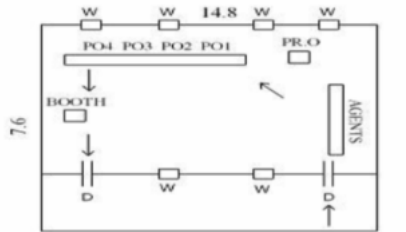

### 4. வாக்காளர்களின் எண்ணிக்கை

தொடங்கும் வரிசை எண்	முடியும் வரிசை எண்.	நிகர வாக்காளர்களின் எண்ணிக்கை			
		ஆண்	பெண்	மூன்றாம் பாலினம்	மொத்தம்
1	885	420	449	0	869

கையொப்பம்

Nazri Naksha

Google Map View

Polling Station Building Front View

Polling Station Front View

Cad View

Minimum Basic Facility	water	Ramp	Flag Point	Toilet	Health care
	✓	✓	✓	✓	✓

Key MAP View

Go Lockdown  
Go Road maps  
Go Traffic flow

சட்டமன்றத் தொகுதியின் எண் மற்றும் பெயர் : 196-திருமங்கலம் மற்றும் பெயர் : 1-ஆ.கொக்குளம் (வ.கி) மற்றும் ஆ.கொக்குளம் (ஊ), மதுரை ரோடு வடக்கு வார்டு 8