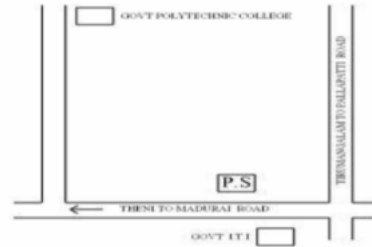

Polling Station Front View

Cad View

Minimum Basic Facility	water	Ramp	Flag Point	Toilet	Health care
	✓	✓	✓	✓	✓

Key MAP View

Go Lockdown  
Go Road maps  
Go Traffic flow

சட்டமன்றத் தொகுதியின் எண் மற்றும் பெயர் : 196-திருமங்கலம் மற்றும் பெயர் : 1-ஆ.கொக்குளம் (வ.கி) மற்றும் ஆ.கொக்குளம் (ஊ), மதுரை ரோடு வடக்கு வார்டு 8