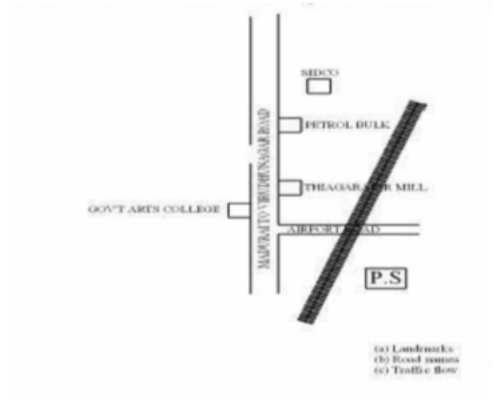

3. வாக்குச் சாவடியின் விவரங்கள்

| | | |
|--|---|-------------|
| வாக்குச் சாவடியின் எண் மற்றும் பெயர் : 52 - அரசு கள்ளர் மேல்நிலைப் பள்ளி, மேற்கு கட்டிடம், தெற்கு வளைவு, கப்பலூர்- 625008 வாக்குச் சாவடியின் முகவரி : அரசு கள்ளர் மேல்நிலைப் பள்ளி,, கப்பலூர்- 625008 | வாக்குச் சாவடியின் வகைப்பாடு (ஆண்/பெண்/பொது) | பொது |
| | துணை வாக்குச் சாவடிகளின் எண்ணிக்கை : | 0 |

கையொப்பம்

Nazri Naksha

Google Map View

Polling Station Building Front View

Polling Station Front View

Cad View

Key MAP View

சட்டமன்றத் தொகுதியின் எண் மற்றும் பெயர் : 196-திருமங்கலம்
பிரிவு எண் மற்றும் பெயர் 1-கப்பலூர் (வ.கி) மற்றும் கப்பலூர் (ஊ), விநாயகர் கோவில் தெரு