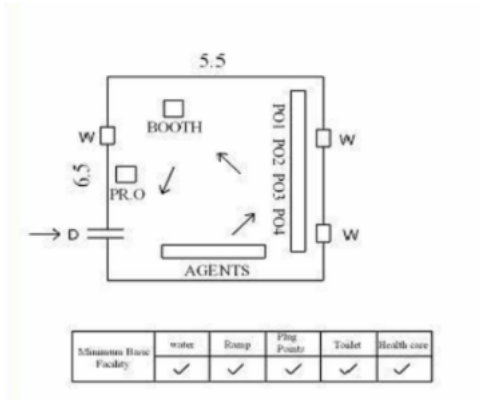

கையொப்பம்

Nazri Naksha

Google Map View

Polling Station Building Front View

Polling Station Front View

Cad View

Key MAP View

சட்டமன்றத் தொகுதியின் எண் மற்றும் பெயர் : 196-திருமங்கலம்
பிரிவு எண் மற்றும் பெயர் 1-கப்பலூர் (வ.கி) மற்றும் கப்பலூர் (ஊ), விநாயகர் கோவில் தெரு