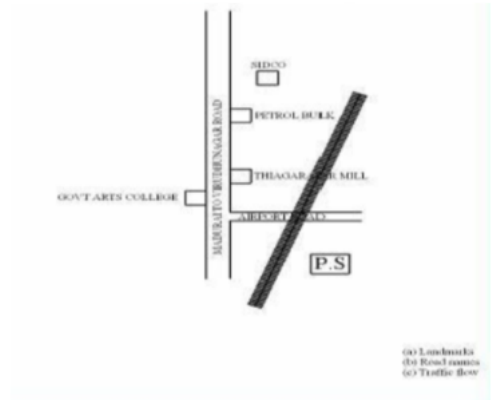

Key MAP View