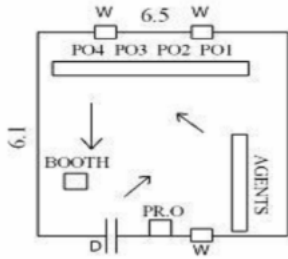

**3. வாக்குச் சாவடியின் விவரங்கள்**

வாக்குச் சாவடியின் எண் மற்றும் பெயர் : 60 - அரசு மேல்நிலைப் பள்ளி ,மேற்குக் கட்டிடம், தெற்குப் பகுதி, திருமங்கலம் - 625706  வாக்குச் சாவடியின் முகவரி : அரசு மேல்நிலைப் பள்ளி,, முகமதுஷாபுரம், திருமங்கலம் - 625706	<b>வாக்குச் சாவடியின் வகைப்பாடு (ஆண்/பெண்/பொது)</b>	<b>பொது</b>
	<b>துணை வாக்குச் சாவடிகளின் எண்ணிக்கை :</b>	0

**4. வாக்காளர்களின் எண்ணிக்கை**

தொடங்கும் வரிசை எண்	முடியும் வரிசை எண்.	நிகர வாக்காளர்களின் எண்ணிக்கை			
		ஆண்	பெண்	மூன்றாம் பாலினம்	மொத்தம்
1	737	359	375	0	734

கையொப்பம்

Nazri Naksha

Google Map View

Polling Station Building Front View

Polling Station Front View

Cad View

Minimum Basic Facility	water	Ramp	Pinz Points	Toilet	Health care
	✓	✓	✓	✓	✓

Key MAP View

(a) Landmarks  
(b) Road names  
(c) Traffic flow

சட்டமன்றத் தொகுதியின் எண் மற்றும் பெயர் : 196-திருமங்கலம் மற்றும் பெயர் : 1-திருமங்கலம் (ந), முகமதுஷாபுரம் தெரு 1