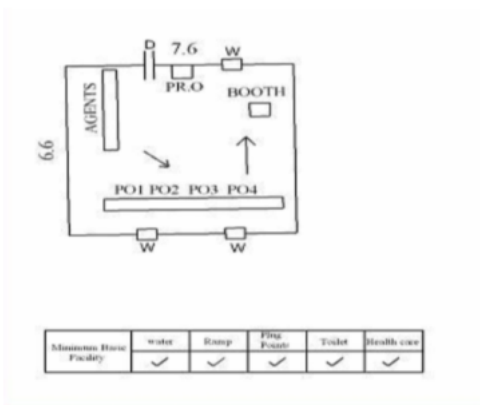

Google Map View

Polling Station Building Front View

Polling Station Front View

Cad View

Key MAP View

1 பெயர் : தெய்வேந்திரன் - தந்தையின் பெயர்: ராமையா - வீட்டு எண் : 1 வயது : 42 பாலினம் : ஆண் Photo is available	FFI8215246	2 பெயர் : சபரிநாதன் - தந்தையின் பெயர்: மகாலிங்கம் - வீட்டு எண் : 1 வயது : 37 பாலினம் : ஆண் Photo is available	HQR3210390	3 பெயர் : ஆயிதேவி கணவர் பெயர்: பிரபு வீட்டு எண் : 1 வயது : 23 பாலினம் : பெண் Photo is available	ZFI2566503
4 பெயர் : சாரதாமணி கணவர் பெயர்: முத்துப்பாண்டி வீட்டு எண் : 1/8 வயது : 40 பாலினம் : பெண் Photo is available	ZFI1424357	5 பெயர் : நித்யபிரபா க தந்தையின் பெயர்: கருப்பையா வீட்டு எண் : 1-12/6 வயது : 19 பாலினம் : பெண் Photo is available	ZFI2788677	6 பெயர் : முகம்மதுஹனீபா - தந்தையின் பெயர்: முகம்மதுஅபுபக்கர் - வீட்டு எண் : 1-14 வயது : 50 பாலினம் : ஆண் Photo is available	ZFI0674127
7 பெயர் : ஜெயந்திரம்யா - கணவர் பெயர்: பிரேம்ஆனந்த் - வீட்டு எண் : 1-59 வயது : 49 பாலினம் : பெண் Photo is available	ZFI0362459	8 பெயர் : சசிக்குமார் - தந்தையின் பெயர்: காளியப்பன் - வீட்டு எண் : 1A வயது : 52 பாலினம் : ஆண் Photo is available	ZFI0773903	9 பெயர் : பாலமுருகன் - தந்தையின் பெயர்: கிருஷ்ணன் - வீட்டு எண் : 1டி வயது : 53 பாலினம் : ஆண் Photo is available	ZAY0520148
10 பெயர் : லட்சுமி - கணவர் பெயர்: பாலமுருகன் - வீட்டு எண் : 1டி வயது : 47 பாலினம் : பெண் Photo is available	ZAY0520130	11 பெயர் : ஈஸ்வர் பாலமுருகன் தந்தையின் பெயர்: பாலமுருகன் வீட்டு எண் : mohammedshapuram4thStreet வயது : 20 பாலினம் : ஆண் Photo is available	ZFI2740918	12 பெயர் : தங்கராஜன் - தந்தையின் பெயர்: வீரணன் - வீட்டு எண் : 1E வயது : 71 பாலினம் : ஆண் Photo is available	HQR3210457
13 பெயர் : திலகம் - கணவர் பெயர்: கருப்பையா - வீட்டு எண் : 1E வயது : 61 பாலினம் : பெண் Photo is available	HQR1941509	14 பெயர் : கருப்பையா - தந்தையின் பெயர்: கந்தன் - வீட்டு எண் : 1E வயது : 55 பாலினம் : ஆண் Photo is available	ZFI0673657	15 பெயர் : ராஜேஷ்குமார் - தந்தையின் பெயர்: இருதயம் - வீட்டு எண் : 1E வயது : 52 பாலினம் : ஆண் Photo is available	ZFI1157536
16 பெயர் : ஜலாலுதீன் - தந்தையின் பெயர்: ஜாபருல்லான் - வீட்டு எண் : 1E வயது : 48 பாலினம் : ஆண் Photo is available	ZFI1157551	17 பெயர் : அஜிதாநிர்மலாதேவி - கணவர் பெயர்: ராஜேஷ்குமார் - வீட்டு எண் : 1E வயது : 47 பாலினம் : பெண் Photo is available	ZFI1157544	18 பெயர் : அருணா - கணவர் பெயர்: கதிர்வேல் - வீட்டு எண் : 1E வயது : 47 பாலினம் : பெண் Photo is available	ZFI0898528
19 பெயர் : முஜிபாபாவீன் - கணவர் பெயர்: ஜலாலுதீன் - வீட்டு எண் : 1E வயது : 46 பாலினம் : பெண் Photo is available	ZFI1157569	20 பெயர் : நாகஜோதி - கணவர் பெயர்: கருப்பையா - வீட்டு எண் : 1E வயது : 46 பாலினம் : பெண் Photo is available	ZFI0673640	21 பெயர் : தாழை - தந்தையின் பெயர்: தங்கராஜன் - வீட்டு எண் : 1E வயது : 41 பாலினம் : ஆண் Photo is available	HQR3210473
22 பெயர் : பாண்டியம்மாள் - கணவர் பெயர்: பாண்டியன் - வீட்டு எண் : 1E வயது : 41 பாலினம் : பெண் Photo is available	ZFI0673913	23 பெயர் : முத்து - தந்தையின் பெயர்: தங்கராஜன் - வீட்டு எண் : 1E வயது : 39 பாலினம் : ஆண் Photo is available	HQR3210465	24 பெயர் : நிர்மலாதேவி - கணவர் பெயர்: கிருஷ்ணமுர்த்தி - வீட்டு எண் : 1E வயது : 38 பாலினம் : பெண் Photo is available	ZFI0898510
25 பெயர் : சின்னமுத்து - தந்தையின் பெயர்: முருகேசன் - வீட்டு எண் : 1E வயது : 37 பாலினம் : ஆண் Photo is available	HQR3210440	26 பெயர் : விமலா - கணவர் பெயர்: சின்னமுத்து - வீட்டு எண் : 1E வயது : 35 பாலினம் : பெண் Photo is available	ZFI1494392	27 பெயர் : காளி - கணவர் பெயர்: முத்து - வீட்டு எண் : 1E வயது : 34 பாலினம் : பெண் Photo is available	ZFI0898668
28 பெயர் : சர்யினா - தந்தையின் பெயர்: கணேசன் - வீட்டு எண் : 1E வயது : 33 பாலினம் : பெண் Photo is available	ZFI1114438	29 பெயர் : விக்னேஷ் - தந்தையின் பெயர்: பாலசுப்பிரமணியன் - வீட்டு எண் : 1E வயது : 31 பாலினம் : ஆண் Photo is available	ZFI1157502	30 பெயர் : சிவக்குமார் - தந்தையின் பெயர்: கல்யாணசுந்தரம் - வீட்டு எண் : 1E வயது : 30 பாலினம் : ஆண் Photo is available	ZFI1114347