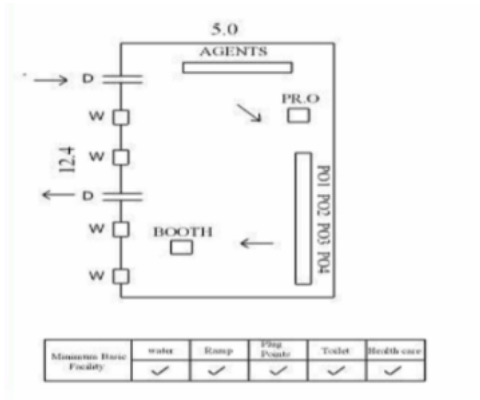

Google Map View

Polling Station Building Front View

Polling Station Front View

Cad View

Key MAP View

1 பெயர் : ஜஸ்டின்பிரபாகரன் - தந்தையின் பெயர்: ராமர் - வீட்டு எண் : 1B வயது : 38 பாலினம் : ஆண்	ZFI0677104 Photo is available	2 பெயர் : கருவாயி - கணவர் பெயர்: முருகன் - வீட்டு எண் : 1E வயது : 37 பாலினம் : பெண்	ZFI0677211 Photo is available	3 பெயர் : ரமேஷ்பாபு - தந்தையின் பெயர்: பெரியகாத்தான் - வீட்டு எண் : 2 வயது : 58 பாலினம் : ஆண்	ZFI1705656 Photo is available
4 பெயர் : வானதி - கணவர் பெயர்: ரமேஷ்பாபு - வீட்டு எண் : 2 வயது : 50 பாலினம் : பெண்	ZFI1705664 Photo is available	5 பெயர் : மகாலட்சுமி - தந்தையின் பெயர்: சேகர் - வீட்டு எண் : 2 வயது : 34 பாலினம் : பெண்	ZFI0677229 Photo is available	6 பெயர் : மகாகவியரசி தந்தையின் பெயர்: தங்கபாண்டி வீட்டு எண் : 2/6 வயது : 27 பாலினம் : பெண்	ZFI1443688 Photo is available
7 பெயர் : மகா கவி அரசன் தந்தையின் பெயர்: தங்க பாண்டி வீட்டு எண் : 2/6 வயது : 26 பாலினம் : ஆண்	ZFI1443811 Photo is available	8 பெயர் : ஏம கௌசல்யா தந்தையின் பெயர்: ஏம சுரேஷ்பாபு வீட்டு எண் : 2/8 வயது : 25 பாலினம் : பெண்	ZFI1443654 Photo is available	9 பெயர் : புவனேஸ்வரி தந்தையின் பெயர்: பாண்டியராஜன் வீட்டு எண் : 3 வயது : 28 பாலினம் : பெண்	ZFI1505643 Photo is available
10 பெயர் : ஜி அருண் குமார் தந்தையின் பெயர்: ர் குண சீகரன் வீட்டு எண் : 3/2 வயது : 25 பாலினம் : ஆண்	ZFI1443571 Photo is available	11 பெயர் : ஸீ வர்ஷன் தந்தையின் பெயர்: ரமேஷ் பாபு வீட்டு எண் : 3 , லட்சுமி இல்லம் வயது : 24 பாலினம் : ஆண்	ZFI2387421 Photo is available	12 பெயர் : முருகன் - தந்தையின் பெயர்: பரமசிவம் - வீட்டு எண் : 4 வயது : 53 பாலினம் : ஆண்	ZFI0677252 Photo is available
13 பெயர் : கோபிநாத் தந்தையின் பெயர்: ஜெயபாண்டியன் வீட்டு எண் : 4/1 வயது : 28 பாலினம் : ஆண்	ZFI2358034 Photo is available	14 பெயர் : ராஜேஷ் குமார் - தந்தையின் பெயர்: மீனாட்சி சுந்தரம் - வீட்டு எண் : 5-1 வயது : 30 பாலினம் : ஆண்	ZFI1115930 Photo is available	15 பெயர் : ஸ்ரீ தேவி - கணவர் பெயர்: வினோபா - வீட்டு எண் : 6 வயது : 47 பாலினம் : பெண்	ZFI1325703 Photo is available
16 பெயர் : வினோபா - தந்தையின் பெயர்: நவமணி - வீட்டு எண் : 9 வயது : 41 பாலினம் : ஆண்	ZFI1159318 Photo is available	17 பெயர் : ராணி - கணவர் பெயர்: ரவீந்திரபாண்டியன் - வீட்டு எண் : 9-5 வயது : 33 பாலினம் : பெண்	ZFI0677203 Photo is available	18 பெயர் : செல்வ குமார் தந்தையின் பெயர்: அமரேசன் வீட்டு எண் : 12 வயது : 39 பாலினம் : ஆண்	ZFI1501345 Photo is available
# 19 பெயர் : திவ்யா செல்வம் கணவர் பெயர்: சுரேந்தர் நா வீட்டு எண் : 14 வயது : 35 பாலினம் : பெண்	ZFI2357689 Photo is available	20 பெயர் : அமுல் அபிநயா கணவர் பெயர்: மதுரைவீரன் வீட்டு எண் : 14/4 வயது : 27 பாலினம் : பெண்	ZFI1501352 Photo is available	21 பெயர் : பரமேஸ்வரி - தந்தையின் பெயர்: லதா - வீட்டு எண் : 15 வயது : 27 பாலினம் : பெண்	ZFI1353051 Photo is available
22 பெயர் : பவளக்கொடி கணவர் பெயர்: லோகமணி வீட்டு எண் : 15/03 வயது : 60 பாலினம் : பெண்	ZFI1502426 Photo is available	23 பெயர் : சுபலட்சுமி தந்தையின் பெயர்: ரத்தினவேல் வீட்டு எண் : 15/8 வயது : 24 பாலினம் : பெண்	ZFI2358000 Photo is available	24 பெயர் : அபர்ணா தந்தையின் பெயர்: சீனிவாசன் ரமேஷ் வீட்டு எண் : 17 வயது : 26 பாலினம் : பெண்	ZFI1443753 Photo is available
25 பெயர் : பேச்சிமுத்து - தந்தையின் பெயர்: செல்லையா - வீட்டு எண் : 21 வயது : 38 பாலினம் : ஆண்	ZFI0032664 Photo is available	26 பெயர் : நயினார் - தந்தையின் பெயர்: செல்லையா - வீட்டு எண் : 21 வயது : 36 பாலினம் : ஆண்	ZFI0032656 Photo is available	27 பெயர் : புவனேஸ்வரி கணவர் பெயர்: முத்து பால் பாண்டி வீட்டு எண் : 23 வயது : 39 பாலினம் : பெண்	ZFI1501808 Photo is available
28 பெயர் : பாக்கிய லட்சுமி கணவர் பெயர்: அய்யங்கண்ணு வீட்டு எண் : 23 வயது : 29 பாலினம் : பெண்	ZFI1443738 Photo is available	29 பெயர் : முருகேஸ்வரி கணவர் பெயர்: கார்த்திக் வீட்டு எண் : 26/22 வயது : 33 பாலினம் : பெண்	ZFI1505650 Photo is available	30 பெயர் : கமலி தந்தையின் பெயர்: முருகன் வீட்டு எண் : 30 வயது : 25 பாலினம் : பெண்	ZFI2472728 Photo is available