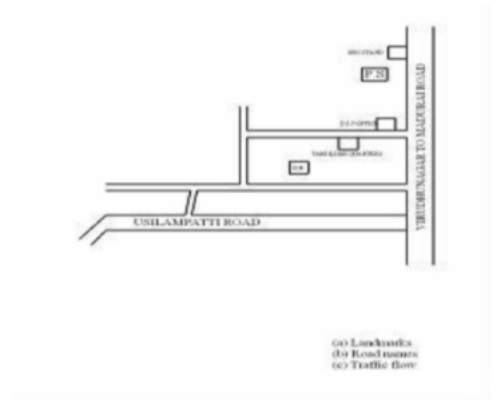

Google Map View

Polling Station Building Front View

Polling Station Front View

Cad View

Key MAP View

சட்டமன்றத் தொகுதியின் எண் மற்றும் பெயர் : 196-திருமங்கலம் மற்றும் பெயர் : 1-திருமங்கலம் (ந), ஜவஹர் நகர் தெரு எண் 11