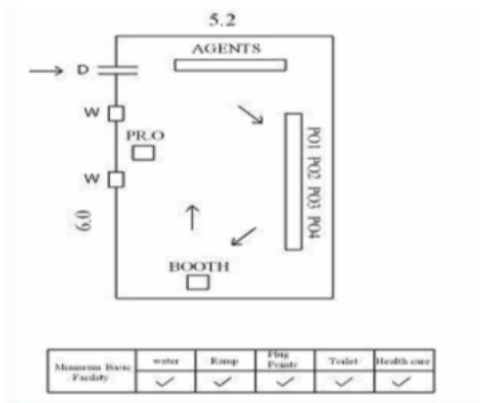

Google Map View

Polling Station Building Front View

Polling Station Front View

Cad View

Key MAP View

1 பெயர் : நாகேந்திரன் - தந்தையின் பெயர்: முத்து - வீட்டு எண் : 57-F வயது : 49 பாலினம் : ஆண்	ZFI0496547 Photo is available	2 பெயர் : செந்தில்செல்வி - கணவர் பெயர்: நாகேந்திரன் - வீட்டு எண் : 57-F வயது : 47 பாலினம் : பெண்	ZFI0496539 Photo is available	3 பெயர் : குருசெல்வி - கணவர் பெயர்: ரெங்கபாண்டி - வீட்டு எண் : 57ஜீ வயது : 47 பாலினம் : பெண்	ZFI0669556 Photo is available
4 பெயர் : கோகுலகிருஷ்ணன் தந்தையின் பெயர்: ரெங்கபாண்டி வீட்டு எண் : 57G வயது : 25 பாலினம் : ஆண்	ZFI2351948 Photo is available	5 பெயர் : ராஜாத்தி - கணவர் பெயர்: சங்கராஜ் - வீட்டு எண் : 57-I வயது : 54 பாலினம் : பெண்	ZFI0617753 Photo is available	6 பெயர் : லட்சுமி - கணவர் பெயர்: நாகராஜன் - வீட்டு எண் : 57k வயது : 61 பாலினம் : பெண்	ZFI0496133 Photo is available
7 பெயர் : நகேந்திரன் - தந்தையின் பெயர்: நாகராஜன் - வீட்டு எண் : 57K வயது : 38 பாலினம் : ஆண்	ZFI0496117 Photo is available	8 பெயர் : ஆண்டாள் - இதரர் பெயர்: ஆண்டாள் - வீட்டு எண் : 59 வயது : 71 பாலினம் : பெண்	ZFI0366609 Photo is available	9 பெயர் : நாராயணசாமி - தந்தையின் பெயர்: கொண்டல்சாமி - வீட்டு எண் : 59 வயது : 70 பாலினம் : ஆண்	ZFI1723188 Photo is available
10 பெயர் : மீரா - கணவர் பெயர்: நாராயணசாமி - வீட்டு எண் : 59 வயது : 64 பாலினம் : பெண்	ZFI1723196 Photo is available	11 பெயர் : அகிலாண்டம் - தந்தையின் பெயர்: ஆறுமுகம்பிள்ளை வீட்டு எண் : 59 வயது : 63 பாலினம் : ஆண்	ZFI0150300 Photo is available	12 பெயர் : குணவதி - கணவர் பெயர்: குணசேகரன் - வீட்டு எண் : 59 வயது : 62 பாலினம் : பெண்	ZFI0365767 Photo is available
13 பெயர் : ஆசைத்தம்பி - இதரர் பெயர்: ஆசைத்தம்பி - வீட்டு எண் : 59 வயது : 59 பாலினம் : ஆண்	ZFI0366591 Photo is available	14 பெயர் : ஆறுமுகம் ராஜேஷ்வரி கணவர் பெயர்: அகிலாண்டம் - வீட்டு எண் : 59 வயது : 58 பாலினம் : பெண்	ZFI0150318 Photo is available	15 பெயர் : நாராயணசாமி - தந்தையின் பெயர்: ராஜாமணி - வீட்டு எண் : 59 வயது : 58 பாலினம் : ஆண்	ZFI0036491 Photo is available
16 பெயர் : சரவணசுந்தரி - கணவர் பெயர்: ஆசைத்தம்பி - வீட்டு எண் : 59 வயது : 52 பாலினம் : பெண்	ZFI0365759 Photo is available	17 பெயர் : புஷ்பா - கணவர் பெயர்: நாராயணசாமி - வீட்டு எண் : 59 வயது : 52 பாலினம் : பெண்	HQR3214806 Photo is available	18 பெயர் : சுரேஷ் - தந்தையின் பெயர்: குணவதி - வீட்டு எண் : 59 வயது : 46 பாலினம் : ஆண்	ZFI0366302 Photo is available
19 பெயர் : அபிராமி - தந்தையின் பெயர்: நாராயணசாமி - வீட்டு எண் : 59 வயது : 41 பாலினம் : பெண்	HQR2625770 Photo is available	20 பெயர் : கன்யா - தந்தையின் பெயர்: ராமசுப்பிரமணியன் - வீட்டு எண் : 59 வயது : 34 பாலினம் : பெண்	ZFI1008853 Photo is available	21 பெயர் : ராஜ் கௌதம் - தந்தையின் பெயர்: நாராயணசாமி - வீட்டு எண் : 59 வயது : 34 பாலினம் : ஆண்	ZFI0494633 Photo is available
22 பெயர் : ராஜ்மோகன் - தந்தையின் பெயர்: நாராயணசாமி - வீட்டு எண் : 59 வயது : 32 பாலினம் : ஆண்	ZFI0778753 Photo is available	23 பெயர் : செளந்திரபாண்டி - தந்தையின் பெயர்: கனகராஜ் - வீட்டு எண் : 59 வயது : 31 பாலினம் : ஆண்	ZFI1008887 Photo is available	24 பெயர் : கார்த்திகா கணவர் பெயர்: ராஜ்கௌதம் வீட்டு எண் : 59 வயது : 30 பாலினம் : பெண்	ZFI2323236 Photo is available
25 பெயர் : முருகேசன் - தந்தையின் பெயர்: பிச்சை என்ற வைத்தியலிங்கம் - வீட்டு எண் : 59-1 வயது : 56 பாலினம் : ஆண்	ZFI0495341 Photo is available	26 பெயர் : குமரன் - தந்தையின் பெயர்: ராஜீகவுடர் - வீட்டு எண் : 59-1A வயது : 62 பாலினம் : ஆண்	HQR3025251 Photo is available	27 பெயர் : ஜெயலட்சுமி - கணவர் பெயர்: குமரன் - வீட்டு எண் : 59-1A வயது : 51 பாலினம் : பெண்	HQR3025269 Photo is available
28 பெயர் : அஜித்குமார் ர தந்தையின் பெயர்: ரவிகுமார் வெ வீட்டு எண் : 59/2 வயது : 22 பாலினம் : ஆண்	ZFI2592137 Photo is available	29 பெயர் : கிருஷ்ணபிரியா தந்தையின் பெயர்: ரவிகுமார் வீட்டு எண் : 59/2 வயது : 20 பாலினம் : பெண்	ZFI2669430 Photo is available	30 பெயர் : கனிஷ்கர் தந்தையின் பெயர்: முருகன் வீட்டு எண் : 59/3/3A வயது : 26 பாலினம் : ஆண்	ZFI2351930 Photo is available