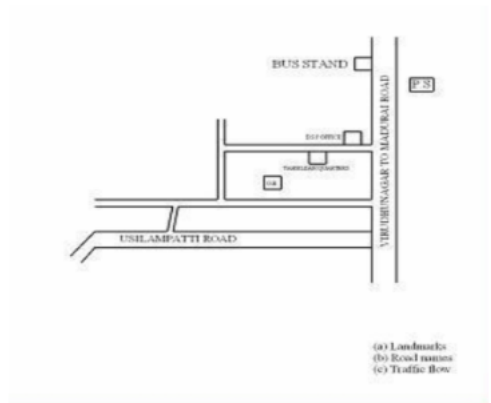

Google Map View

Polling Station Building Front View

Polling Station Front View

Cad View

Key MAP View

சட்டமன்றத் தொகுதியின் எண் மற்றும் பெயர் : 196-திருமங்கலம்
பிரிவு எண் மற்றும் பெயர் 1-திருமங்கலம் (ந), ஆறுமுகம் ரோடு