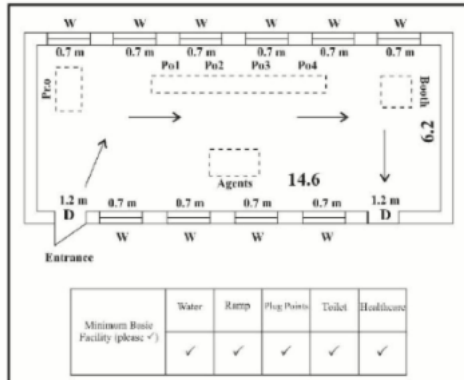

Google Map View

Polling Station Building Front View

Polling Station Front View

Cad View

Key MAP View

1 பெயர் : ஹரிஸ்குமார் ச தந்தையின் பெயர்: சண்முகசூர்யா வீட்டு எண் : 0 வயது : 23 பாலினம் : ஆண் Photo is available	ZWP2792604	2 பெயர் : முத்துசெல்வம் தந்தையின் பெயர்: மணி வீட்டு எண் : 0 வயது : 20 பாலினம் : ஆண் Photo is available	ZWP2853893	3 பெயர் : செல்லத்துரை தந்தையின் பெயர்: சவரிமுத்து வீட்டு எண் : 1 வயது : 75 பாலினம் : ஆண் Photo is available	ZWP2794675
4 பெயர் : மாரியம்மாள் கணவர் பெயர்: வேல்சாமி வீட்டு எண் : 1 வயது : 70 பாலினம் : பெண் Photo is available	ZWP2822682	5 பெயர் : பழனிச்சாமி - தந்தையின் பெயர்: பரமத்தேவர் - வீட்டு எண் : 1 வயது : 62 பாலினம் : ஆண் Photo is available	ZWP0001081	6 பெயர் : அழகர்சாமி தந்தையின் பெயர்: காட்டுராஜா வீட்டு எண் : 1 வயது : 60 பாலினம் : ஆண் Photo is available	ZWP1596493
7 பெயர் : ராஜம்மாள் - கணவர் பெயர்: பழனிச்சாமி - வீட்டு எண் : 1 வயது : 59 பாலினம் : பெண் Photo is available	ZWP0001099	8 பெயர் : சின்னாதேவர் தந்தையின் பெயர்: பரமத்தேவர் வீட்டு எண் : 1 வயது : 57 பாலினம் : ஆண் Photo is available	ZWP2433902	9 பெயர் : ரகுபதி - தந்தையின் பெயர்: ஓச்சப்பன் - வீட்டு எண் : 001 வயது : 56 பாலினம் : ஆண் Photo is available	ZWP1216415
10 பெயர் : முருகேஸ்வரி தந்தையின் பெயர்: ராமர் வீட்டு எண் : 1 வயது : 56 பாலினம் : பெண் Photo is available	ZWP2822641	11 பெயர் : பழனி முத்து - தாயின் பெயர்: வீஜய ராணி - வீட்டு எண் : 1 வயது : 55 பாலினம் : ஆண் Photo is available	ZWP0436592	12 பெயர் : ராணி கணவர் பெயர்: செல்லத்துரை வீட்டு எண் : 1 வயது : 53 பாலினம் : பெண் Photo is available	ZWP2794659
13 பெயர் : வீரமணி - தந்தையின் பெயர்: வீரத்தேவர் - வீட்டு எண் : 1 வயது : 47 பாலினம் : ஆண் Photo is available	ZWP1310598	14 பெயர் : பாண்டி தந்தையின் பெயர்: பெருமாள் வீட்டு எண் : 1 வயது : 45 பாலினம் : ஆண் Photo is available	ZWP2433936	S 15 பெயர் : உடையப்பன் தந்தையின் பெயர்: பரசிவம் எ பெரியசாமி வீட்டு எண் : 7 வயது : 44 பாலினம் : ஆண் DELETED Photo is available	ZWP0002527
16 பெயர் : பாண்டியம்மாள் இ கணவர் பெயர்: இன்பராஜ வீட்டு எண் : 1 வயது : 35 பாலினம் : பெண் Photo is available	ZWP2931632	17 பெயர் : குமார் தந்தையின் பெயர்: சோனை வீட்டு எண் : 1 வயது : 33 பாலினம் : ஆண் Photo is available	ZWP1552983	18 பெயர் : சுகா ம கணவர் பெயர்: மருதபாண்டி வீட்டு எண் : 01 வயது : 33 பாலினம் : பெண் Photo is available	ZWP2786580
19 பெயர் : சுவேதா கணவர் பெயர்: ஜெயபாலன் வீட்டு எண் : 1 வயது : 32 பாலினம் : பெண் Photo is available	ZWP2596997	S 20 பெயர் : கார்த்திகா கணவர் பெயர்: மணிமாறன் வீட்டு எண் : 1 வயது : 31 பாலினம் : பெண் DELETED Photo is available	ZWP1552959	21 பெயர் : நாகலெட்சுமி கணவர் பெயர்: லெட்சுமணன் வீட்டு எண் : 1 வயது : 30 பாலினம் : பெண் Photo is available	ZWP1533199
22 பெயர் : கௌரி கணவர் பெயர்: குமார் வீட்டு எண் : 1 வயது : 30 பாலினம் : பெண் Photo is available	ZWP1552942	23 பெயர் : மகேஸ்வரி கணவர் பெயர்: அமரன் வீட்டு எண் : 1 வயது : 30 பாலினம் : பெண் Photo is available	ZWP1612142	24 பெயர் : சிவரஞ்சிணணி - தந்தையின் பெயர்: பாண்டி - வீட்டு எண் : 1 வயது : 29 பாலினம் : பெண் Photo is available	ZWP1310614
25 பெயர் : வினோத்குமார் - தந்தையின் பெயர்: அன்னகாமு - வீட்டு எண் : 1 வயது : 29 பாலினம் : ஆண் Photo is available	ZWP1310580	26 பெயர் : அன்னக்கிளி கணவர் பெயர்: சண்முகம் வீட்டு எண் : 1 வயது : 29 பாலினம் : பெண் Photo is available	ZWP2544864	27 பெயர் : தர்ம தேவி தந்தையின் பெயர்: அழகர் தேவர் வீட்டு எண் : 1 வயது : 27 பாலினம் : பெண் Photo is available	ZWP1612225
28 பெயர் : மினு ஸ்ரீ கணவர் பெயர்: லோகநாதன் வீட்டு எண் : 1 வயது : 27 பாலினம் : பெண் Photo is available	ZWP2544898	29 பெயர் : தமிழ்ச்செல்வி அ கணவர் பெயர்: அலெக்ஸ்பாண்டியன் வீட்டு எண் : 01 வயது : 27 பாலினம் : பெண் Photo is available	ZWP2835874	30 பெயர் : ஸ்டாலின் தந்தையின் பெயர்: அன்பு வீட்டு எண் : 1 வயது : 26 பாலினம் : ஆண் Photo is available	ZWP1532753