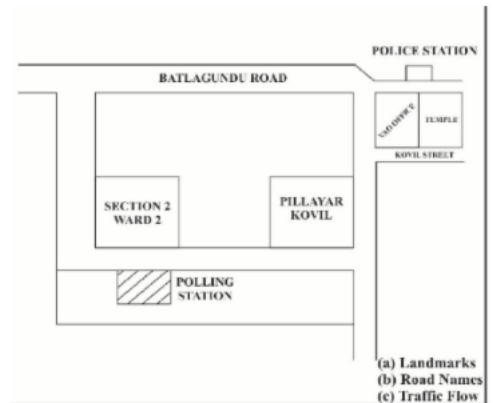

Google Map View

Polling Station Building Front View

Polling Station Front View

Cad View

Key MAP View

1 பெயர் : ஹரிஸ்குமார் ச தந்தையின் பெயர்: சண்முகசூர்யா வீட்டு எண் : 0 வயது : 23 பாலினம் : ஆண் Photo is available	ZWP2792604	2 பெயர் : முத்துசெல்வம் தந்தையின் பெயர்: மணி வீட்டு எண் : 0 வயது : 20 பாலினம் : ஆண் Photo is available	ZWP2853893	3 பெயர் : செல்லத்துரை தந்தையின் பெயர்: சவரிமுத்து வீட்டு எண் : 1 வயது : 75 பாலினம் : ஆண் Photo is available	ZWP2794675
4 பெயர் : மாரியம்மாள் கணவர் பெயர்: வேல்சாமி வீட்டு எண் : 1 வயது : 70 பாலினம் : பெண் Photo is available	ZWP2822682	5 பெயர் : பழனிச்சாமி - தந்தையின் பெயர்: பரமத்தேவர் - வீட்டு எண் : 1 வயது : 62 பாலினம் : ஆண் Photo is available	ZWP0001081	6 பெயர் : அழகர்சாமி தந்தையின் பெயர்: காட்டுராஜா வீட்டு எண் : 1 வயது : 60 பாலினம் : ஆண் Photo is available	ZWP1596493
7 பெயர் : ராஜம்மாள் - கணவர் பெயர்: பழனிச்சாமி - வீட்டு எண் : 1 வயது : 59 பாலினம் : பெண் Photo is available	ZWP0001099	8 பெயர் : சின்னாதேவர் தந்தையின் பெயர்: பரமத்தேவர் வீட்டு எண் : 1 வயது : 57 பாலினம் : ஆண் Photo is available	ZWP2433902	9 பெயர் : ரகுபதி - தந்தையின் பெயர்: ஓச்சப்பன் - வீட்டு எண் : 001 வயது : 56 பாலினம் : ஆண் Photo is available	ZWP1216415
10 பெயர் : முருகேஸ்வரி தந்தையின் பெயர்: ராமர் வீட்டு எண் : 1 வயது : 56 பாலினம் : பெண் Photo is available	ZWP2822641	11 பெயர் : பழனி முத்து - தாயின் பெயர்: வீஜய ராணி - வீட்டு எண் : 1 வயது : 55 பாலினம் : ஆண் Photo is available	ZWP0436592	12 பெயர் : ராணி கணவர் பெயர்: செல்லத்துரை வீட்டு எண் : 1 வயது : 53 பாலினம் : பெண் Photo is available	ZWP2794659
13 பெயர் : வீரமணி - தந்தையின் பெயர்: வீரத்தேவர் - வீட்டு எண் : 1 வயது : 47 பாலினம் : ஆண் Photo is available	ZWP1310598	14 பெயர் : பாண்டி தந்தையின் பெயர்: பெருமாள் வீட்டு எண் : 1 வயது : 45 பாலினம் : ஆண் Photo is available	ZWP2433936	S 15 பெயர் : உடையப்பன் தந்தையின் பெயர்: பரசிவம் எ பெரியசாமி வீட்டு எண் : 7 வயது : 44 பாலினம் : ஆண் DELETED Photo is available	ZWP0002527
16 பெயர் : பாண்டியம்மாள் இ கணவர் பெயர்: இன்பராஜ வீட்டு எண் : 1 வயது : 35 பாலினம் : பெண் Photo is available	ZWP2931632	17 பெயர் : குமார் தந்தையின் பெயர்: சோனை வீட்டு எண் : 1 வயது : 33 பாலினம் : ஆண் Photo is available	ZWP1552983	18 பெயர் : சுகா ம கணவர் பெயர்: மருதபாண்டி வீட்டு எண் : 01 வயது : 33 பாலினம் : பெண் Photo is available	ZWP2786580
19 பெயர் : சுவேதா கணவர் பெயர்: ஜெயபாலன் வீட்டு எண் : 1 வயது : 32 பாலினம் : பெண் Photo is available	ZWP2596997	S 20 பெயர் : கார்த்திகா கணவர் பெயர்: மணிமாறன் வீட்டு எண் : 1 வயது : 31 பாலினம் : பெண் DELETED Photo is available	ZWP1552959	21 பெயர் : நாகலெட்சுமி கணவர் பெயர்: லெட்சுமணன் வீட்டு எண் : 1 வயது : 30 பாலினம் : பெண் Photo is available	ZWP1533199
22 பெயர் : கௌரி கணவர் பெயர்: குமார் வீட்டு எண் : 1 வயது : 30 பாலினம் : பெண் Photo is available	ZWP1552942	23 பெயர் : மகேஸ்வரி கணவர் பெயர்: அமரன் வீட்டு எண் : 1 வயது : 30 பாலினம் : பெண் Photo is available	ZWP1612142	24 பெயர் : சிவரஞ்சிணணி - தந்தையின் பெயர்: பாண்டி - வீட்டு எண் : 1 வயது : 29 பாலினம் : பெண் Photo is available	ZWP1310614
25 பெயர் : வினோத்குமார் - தந்தையின் பெயர்: அன்னகாமு - வீட்டு எண் : 1 வயது : 29 பாலினம் : ஆண் Photo is available	ZWP1310580	26 பெயர் : அன்னக்கிளி கணவர் பெயர்: சண்முகம் வீட்டு எண் : 1 வயது : 29 பாலினம் : பெண் Photo is available	ZWP2544864	27 பெயர் : தர்ம தேவி தந்தையின் பெயர்: அழகர் தேவர் வீட்டு எண் : 1 வயது : 27 பாலினம் : பெண் Photo is available	ZWP1612225
28 பெயர் : மினு ஸ்ரீ கணவர் பெயர்: லோகநாதன் வீட்டு எண் : 1 வயது : 27 பாலினம் : பெண் Photo is available	ZWP2544898	29 பெயர் : தமிழ்ச்செல்வி அ கணவர் பெயர்: அலெக்ஸ்பாண்டியன் வீட்டு எண் : 01 வயது : 27 பாலினம் : பெண் Photo is available	ZWP2835874	30 பெயர் : ஸ்டாலின் தந்தையின் பெயர்: அன்பு வீட்டு எண் : 1 வயது : 26 பாலினம் : ஆண் Photo is available	ZWP1532753