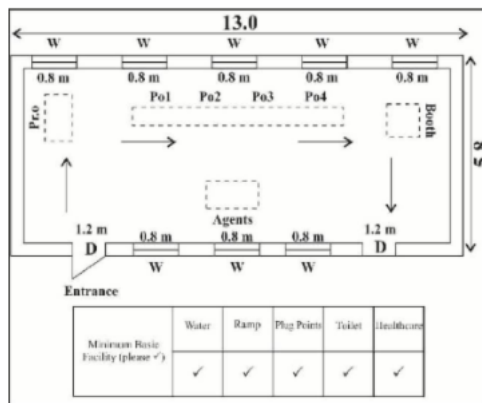

Google Map View

Polling Station Building Front View

Polling Station Front View

Cad View

Key MAP View

1	ZWP2864288	பெயர் : சங்கிலி பூ தந்தையின் பெயர்: பூச்சியப்பன் வீட்டு எண் : 0 வயது : 52 பாலினம் : ஆண்	Photo is available	2	ZWP2832939	பெயர் : இளங்கோவன் ம தந்தையின் பெயர்: மகாலிங்கம் வீட்டு எண் : 0 வயது : 49 பாலினம் : ஆண்	Photo is available	3	ZWP2835379	பெயர் : தெய்வம் தந்தையின் பெயர்: செல்லதுரை வீட்டு எண் : 0 வயது : 41 பாலினம் : ஆண்	Photo is available
4	ZWP2936979	பெயர் : சின்னபாண்டி நா தந்தையின் பெயர்: நாகன் வீட்டு எண் : 0 வயது : 41 பாலினம் : ஆண்	Photo is available	5	ZWP2925808	பெயர் : செள சுவிதா கணவர் பெயர்: செளந்திரபாண்டி வீட்டு எண் : 0 வயது : 32 பாலினம் : பெண்	Photo is available	6	ZWP2847317	பெயர் : திருமூர்த்தி தந்தையின் பெயர்: திருமுகம் வீட்டு எண் : 0 வயது : 31 பாலினம் : ஆண்	Photo is available
7	ZWP2936052	பெயர் : பவித்ரா மொ கணவர் பெயர்: ரகுராமன் வீட்டு எண் : 0 வயது : 29 பாலினம் : பெண்	Photo is available	8	ZWP2780526	பெயர் : விஜய் தந்தையின் பெயர்: அதிமன்னன் வீட்டு எண் : 0 வயது : 26 பாலினம் : ஆண்	Photo is available	9	ZWP2835403	பெயர் : கீர்த்திகா கணவர் பெயர்: தெய்வம் வீட்டு எண் : 0 வயது : 25 பாலினம் : பெண்	Photo is available
10	ZWP2831196	பெயர் : பிரேம்குமார் தந்தையின் பெயர்: மொக்கேட்டு வீட்டு எண் : 0 வயது : 24 பாலினம் : ஆண்	Photo is available	11	ZWP2847002	பெயர் : விஜய் தந்தையின் பெயர்: மோகன் வீட்டு எண் : 0 வயது : 24 பாலினம் : ஆண்	Photo is available	12	ZWP2831220	பெயர் : பிரித்திஷா தந்தையின் பெயர்: மொக்கேட்டு வீட்டு எண் : 0 வயது : 22 பாலினம் : ஆண்	Photo is available
13	ZWP2780542	பெயர் : ஹரிதர்ஷினி பி தந்தையின் பெயர்: பிரபாகரன் வீட்டு எண் : 0 வயது : 21 பாலினம் : பெண்	Photo is available	14	ZWP2920106	பெயர் : சின்னக்கருப்பு ச தந்தையின் பெயர்: சுரேஷ் வீட்டு எண் : 0 வயது : 21 பாலினம் : ஆண்	Photo is available	15	ZWP2780534	பெயர் : சீமா கணவர் பெயர்: விஜய் வீட்டு எண் : 0 வயது : 20 பாலினம் : பெண்	Photo is available
16	ZWP2847408	பெயர் : நிசந்தனி கணவர் பெயர்: திருமூர்த்தி வீட்டு எண் : 0 வயது : 20 பாலினம் : பெண்	Photo is available	17	ZWP2869113	பெயர் : கவியரசு ப தந்தையின் பெயர்: பன்னீர்செல்வம் வீட்டு எண் : 0 வயது : 20 பாலினம் : ஆண்	Photo is available	18	ZWP2845188	பெயர் : அழகு கண்ணன் பெ தந்தையின் பெயர்: பெரியகருப்புசாமி வீட்டு எண் : 0 வயது : 20 பாலினம் : ஆண்	Photo is available
19	ZWP2940617	பெயர் : முத்துச்செல்வி ச கணவர் பெயர்: சுஜின் வீட்டு எண் : 0 வயது : 20 பாலினம் : பெண்	Photo is available	20	ZWP2880730	பெயர் : ஜீவப்பிரியா அ தந்தையின் பெயர்: அருண்குமார் வீட்டு எண் : 0 வயது : 19 பாலினம் : பெண்	Photo is available	21	ZWP1563501	பெயர் : கருப்பாயி தந்தையின் பெயர்: மகாராஜன் வீட்டு எண் : 001 வயது : 56 பாலினம் : பெண்	Photo is available
22	ZWP2465490	பெயர் : கோடங்கிபாண்டி தந்தையின் பெயர்: அய்யாவு வீட்டு எண் : 1 வயது : 52 பாலினம் : ஆண்	Photo is available	23	ZWP2814135	பெயர் : ராஜபாண்டி இ இதரர் பெயர்: இருளாண்டி வீட்டு எண் : 01 வயது : 43 பாலினம் : ஆண்	Photo is available	24	ZWP2843456	பெயர் : குப்புத்தராஜா ந தந்தையின் பெயர்: நாகன் வீட்டு எண் : 001 வயது : 41 பாலினம் : ஆண்	Photo is available
25	ZWP0162750	பெயர் : மாலதி - கணவர் பெயர்: ஜெயக்குமார் - வீட்டு எண் : 1 வயது : 37 பாலினம் : பெண்	Photo is available	26	ZWP1563444	பெயர் : முத்துலட்சுமி கணவர் பெயர்: சங்கிலிகுமார் வீட்டு எண் : 1 வயது : 35 பாலினம் : பெண்	Photo is available	27	ZWP1563402	பெயர் : கார்த்திக்பாண்டி தந்தையின் பெயர்: மோக்கப்பாண்டி வீட்டு எண் : 001 வயது : 33 பாலினம் : ஆண்	Photo is available
28	ZWP2609972	பெயர் : கார்த்திக் தந்தையின் பெயர்: கோட்டைச்சாமி வீட்டு எண் : 1 வயது : 33 பாலினம் : ஆண்	Photo is available	29	ZWP1542596	பெயர் : இந்துமதி கணவர் பெயர்: ராமன் வீட்டு எண் : 1 வயது : 31 பாலினம் : பெண்	Photo is available	30	ZWP2782555	பெயர் : வீரம்மாள் கணவர் பெயர்: செல்வேந்திரன் வீட்டு எண் : 1 வயது : 31 பாலினம் : பெண்	Photo is available