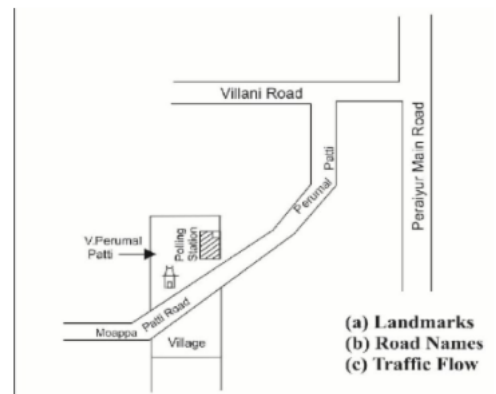

Key MAP View