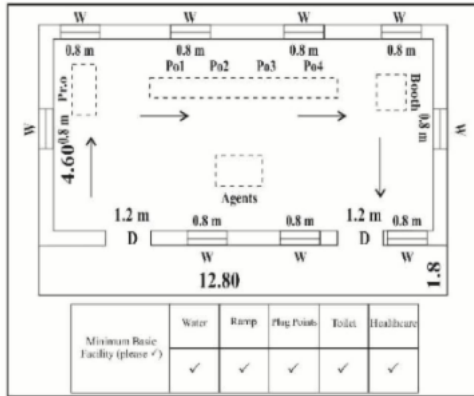

Cad View

Key MAP View