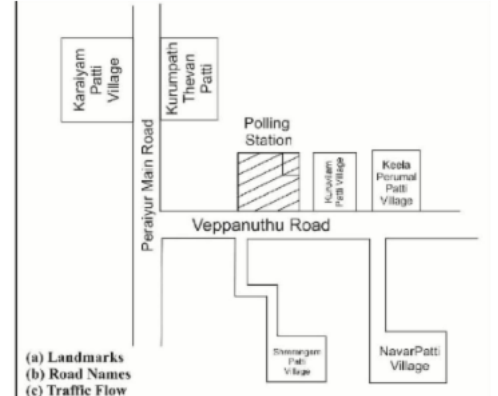

Cad View

Key MAP View